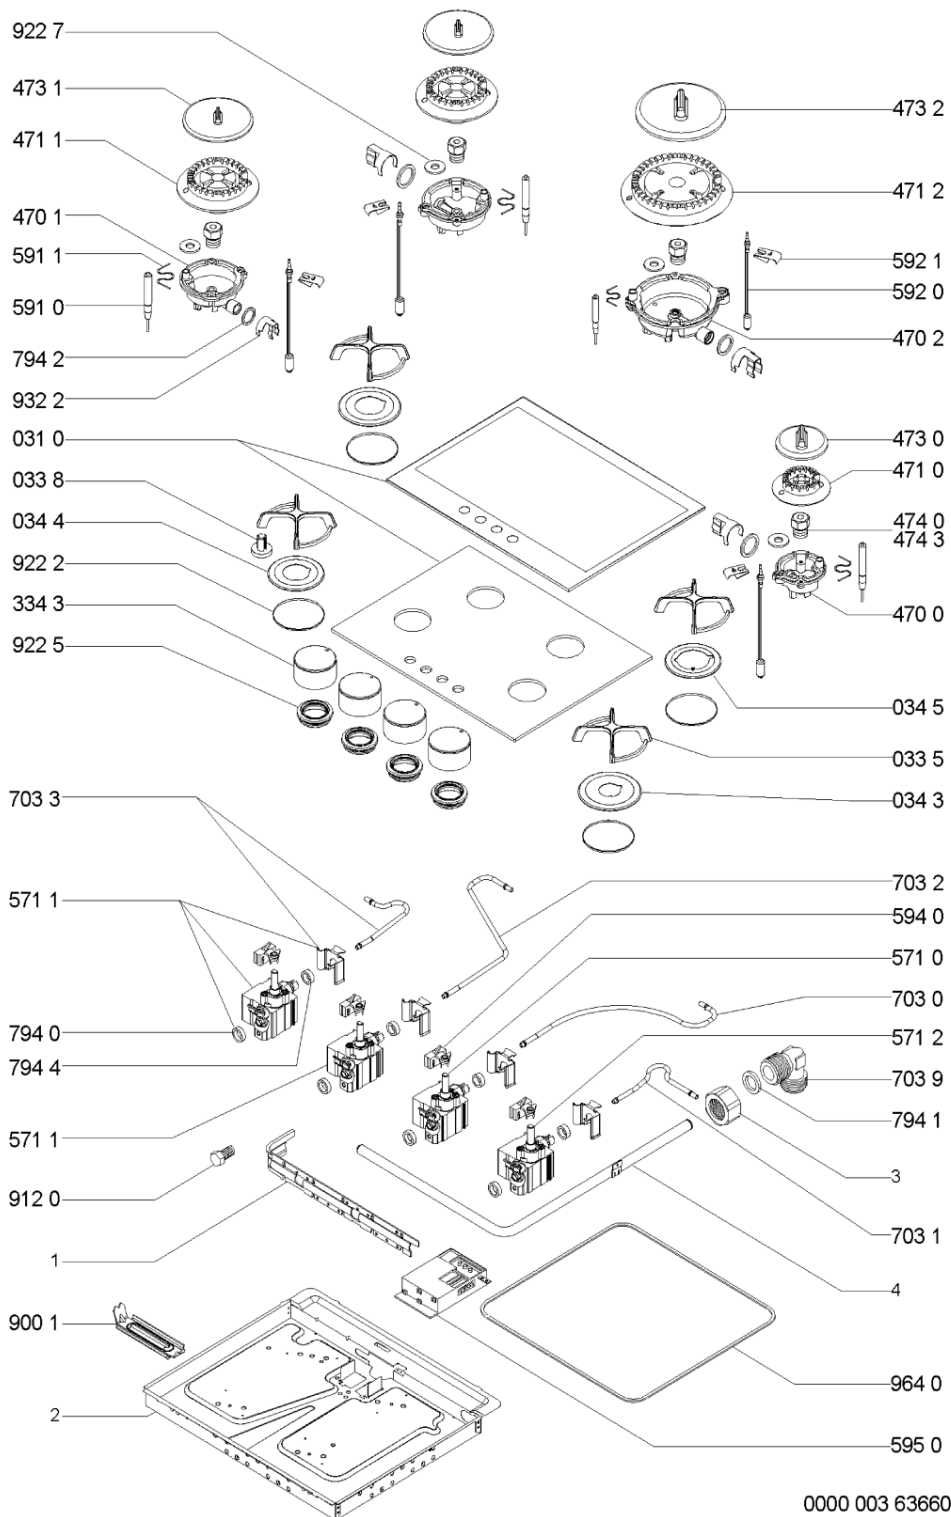

Whirlpool

Sigla Modello:

AKM 441 WH

GAS HOBS

WP

AKM 441/WH

Codice commerciale:

857144129010

WHR82978

Tavole

0000 003 63660

WHR82978

Lista

Ricambi

Rif.	Cod.Ricam	Dal S/N	Al S/N	Sostituto	Descrizione	Notizia	Codice
031 0	481244039457 (C00507600)				piano cottura		
033 5	481245828006 (C00330119)			1 x 481245838113 (C00319143)	griglia piano + gommino griglia nb		
033 8	481246368017 (C00312063)				gommino griglia		
034 3	481946258364 (C00333086)				anello fissag. bruciatore a		
034 4	481946258365 (C00333087)				anello fissag. bruciatore sr		
034 5	481946258366 (C00333088)				anello fissag. bruciatore r		
334 3	481241279056 (C00329449)				manopola		
470 0	481936069687 (C00332885)				portainietto a		
470 1	481936069686 (C00332884)				portainietto sr		
470 2	481936069688 (C00332886)				portainietto r		
471 0	481936078396 (C00315577)				bruciatore a		
471 1	481936078395 (C00313867)				bruciatore sr		
471 2	481936078394 (C00314711)				bruciatore r		
473 0	481236068128 (C00316179)				cappello a		
473 1	481236068126 (C00328639)				cappello sr		
473 2	481236068127 (C00328640)				cappello r		

WHR82978

Lista

Ricambi

Rif.	Cod.Ricam	Dal S/N	Al S/N	Sostituto	Descrizione	Notizia	Codice
794 4	481953058098 (C00513663)				guarnizione rubinetto		
900 1	481940479506 (C00332965)			1 x 480121100709 (C00321931)	squadretta piano		
912 0	481950218429 (C00333217)				vite fissaggio rubinetto		
922 2	481953058068 (C00333306)				guarnizione sotto anello		
922 5	480121101332 (C00322014)			1 x C00629017 (488000629017)	gommino		
922 7	481953228281 (C00333313)				rondella		
932 2	481949268831 (C00333191)				molla tenuta tubetto/portainietto		
964 0	481946818267 (C00333155)			1 x 481246688969 (C00316995)	guarnizione piano		
999	C00715737				caratt. tecniche whp		
999	C00715738				schema cablaggio whp		
999	C00715739				tabella di gas whp		
999	C00715740				schizzo quotato whp		