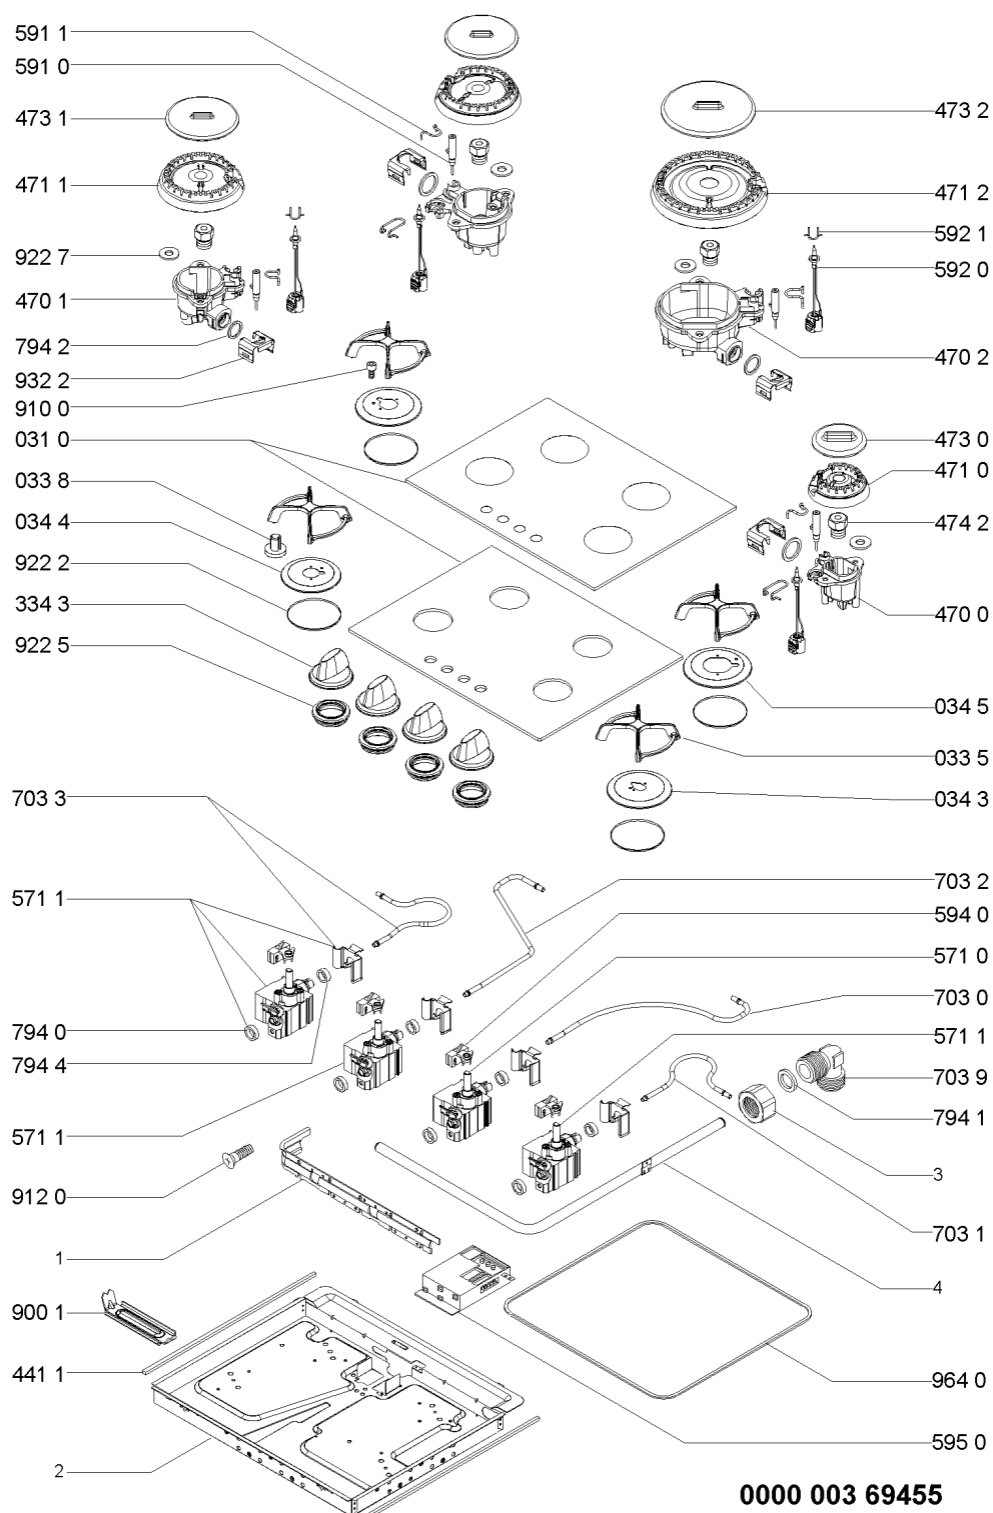

Whirlpool

Sigla Modello:

AKM 441/IX

AKM 441 IX

Codice commerciale:

857144112000

857144112000

KitchenAid

Whirlpool

Hotpoint

Bauknecht

i INDESIT

LA PRESENTE DOCUMENTAZIONE SI RIVOLGE SOLO A TECNICI QUALIFICATI CHE SONO A CONOSCENZA DELLE RISPETTIVE NORME DI SICUREZZA. SOGGETTA A MODIFICHE

WHR29140

Tavole

0000 003 69455

WHR29140

Lista

Ricambi

Rif.	Cod.Ricam	Dal S/N	Al S/N	Sostituto	Descrizione	Notizia	Codice
031 0	481244039599 (C00328212)				piano cottura		
033 5	481245858538 (C00330196)			1 x 480121103665 (C00319058)	griglia piano		
033 8	481246368017 (C00312063)				gommino griglia		
034 3	481246258107 (C00330695)				anello		
034 4	481246258108 (C00330696)				anello		
034 5	481246258109 (C00330697)				anello		
334 3	481241279142 (C00373620)				manopola		
441 1	481246688351 (C00330986)				guarnizione cristallo/cassonetto		
470 0	481236058626 (C00401499)				portainietto aux		
470 1	481236068817 (C00401572)				portainietto sr		
470 2	481236068818 (C00401573)				portainietto r		
471 0	C00316269 (481236078135)				corpo bruciator aux		
471 1	C00313807 (481236078136)				corpo bruciator sr		
471 2	C00328773 (481236078143)				corpo bruciator r		
473 0	481236068822 (C00313791)			1 x 480121102895 (C00322204)	cappello a		
473 1	481236068821 (C00328700)			1 x 480121102894 (C00320361)	cappello sr		