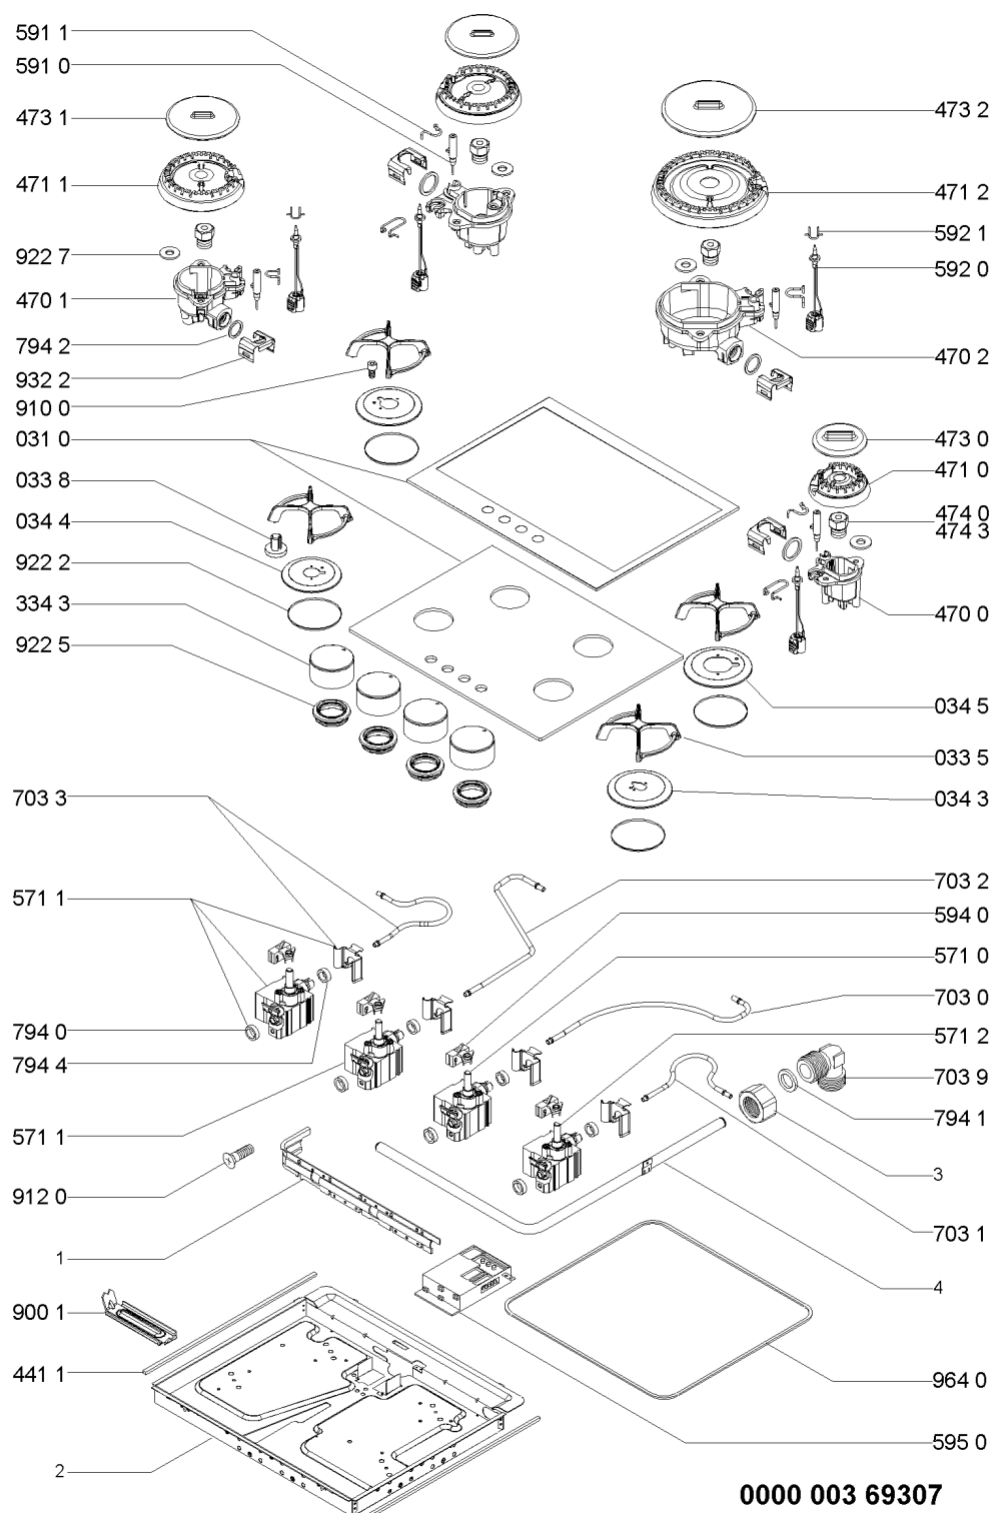

WHR29138

Tavole