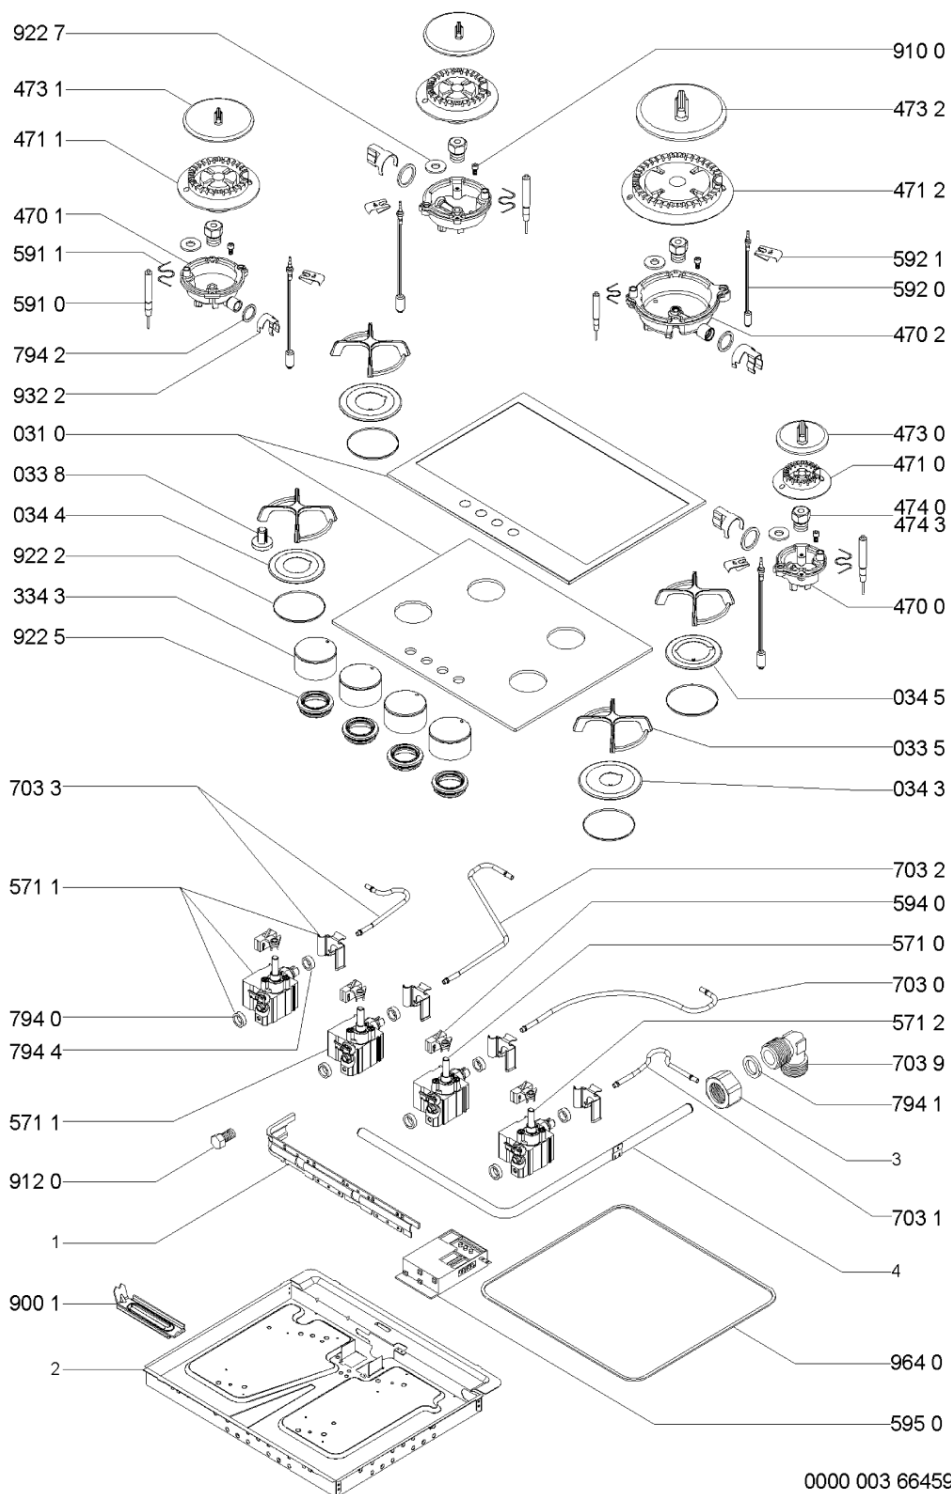

WHR75058

Tavole