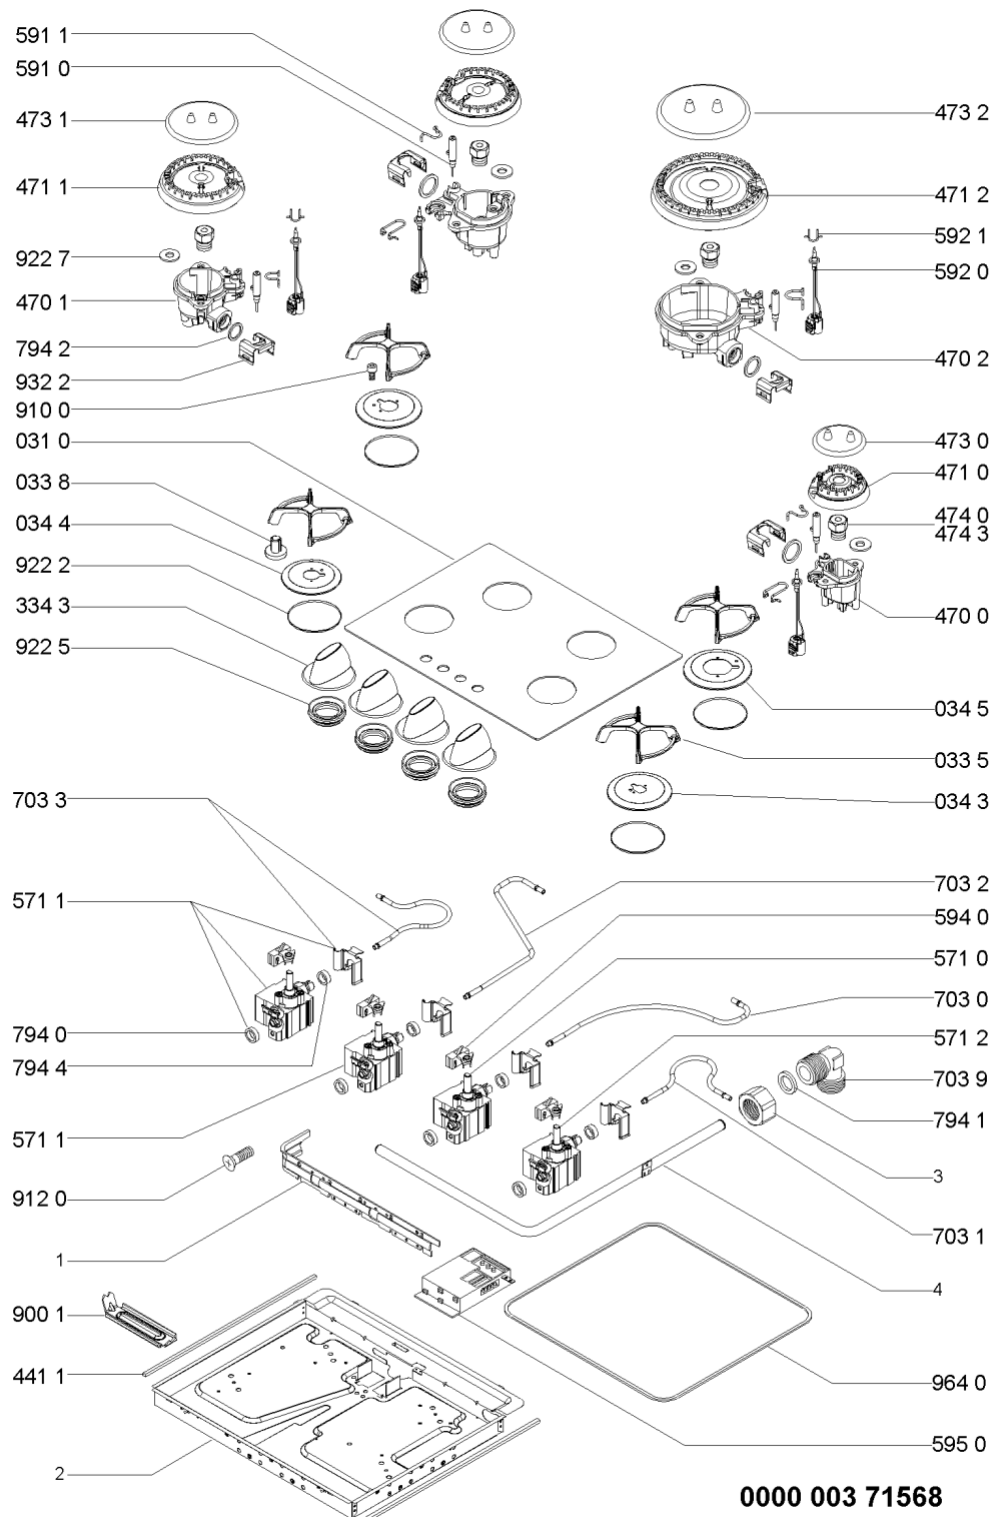

WHR29152

Lista

Ricambi

Rif.	Cod.Ricam	Dal S/N	Al S/N	Sostituto	Descrizione	Notizia	Codice
031 0	481245068332 (C00403797)			1 x 481244039599 (C00328212)	piano lavoro cristallo nero		
033 5	481245858538 (C00330196)			1 x 480121103665 (C00319058)	griglia piano		
033 8	481246368017 (C00312063)				gommino griglia		
034 3	481246228842 (C00330562)				anello fissagg. bruciat. a		
034 4	481246228843 (C00330563)				anello fissagg. bruciat. sr		
034 5	481246228846 (C00330564)				coperchio r		
334 3	481241279142 (C00373620)				manopola		
441 1	481946818387 (C00333162)			1 x C00844447 (488000844447)	guarnizione convogliatore		
470 0	481236068814 (C00319136)				portainietto aux		
470 1	481236068815 (C00318490)				portainietto sr		
470 2	481236058482 (C00316385)				portainietto r		
471 0	C00316269 (481236078135)				corpo bruciator aux		
471 1	C00313807 (481236078136)				corpo bruciator sr		
471 2	C00328773 (481236078143)				corpo bruciator r		
473 0	480121102895 (C00322204)				cappello aux		
473 1	480121102894 (C00320361)				cappello sr		

WHR29152

Lista

Ricambi

Rif.	Cod.Ricam	Dal S/N	Al S/N	Sostituto	Descrizione	Notizia	Codice
794 2	481953058065 (C00314285)			1 x C00325047 (481010532151)	guarnizione tenuta		
794 4	480111101551 (C00313483)			1 x 481010395017 (C00309464)	guarnizione airtrap		
900 1	481240478781 (C00329221)				kit fissaggio piano		
910 0	C00312965 (481250218757)			1 x C00288692 (482000088571)	vite m4x8 con rondella		
912 0	481250218667 (C00332102)			1 x 480112100069 (C00321181)	vite fissaggio rubinetti m4x15		
922 2	481953058068 (C00333306)				guarnizione sotto anello		
922 5	C00333308 (481953058102)				gomma sotto manopola		
922 7	481953228281 (C00333313)				rondella		
932 2	481249268203 (C00317038)				molla tenuta rubinetto		
964 0	C00311601 (481246688967)			1 x 481246688969 (C00316995)	guarnizione		
999	C00573856				caratt. tecniche whp		
999	C00573857				tabella gas whp		
999	C00360817				schema cablaggio whp		
999	C00573858				schizzo quotato whp		