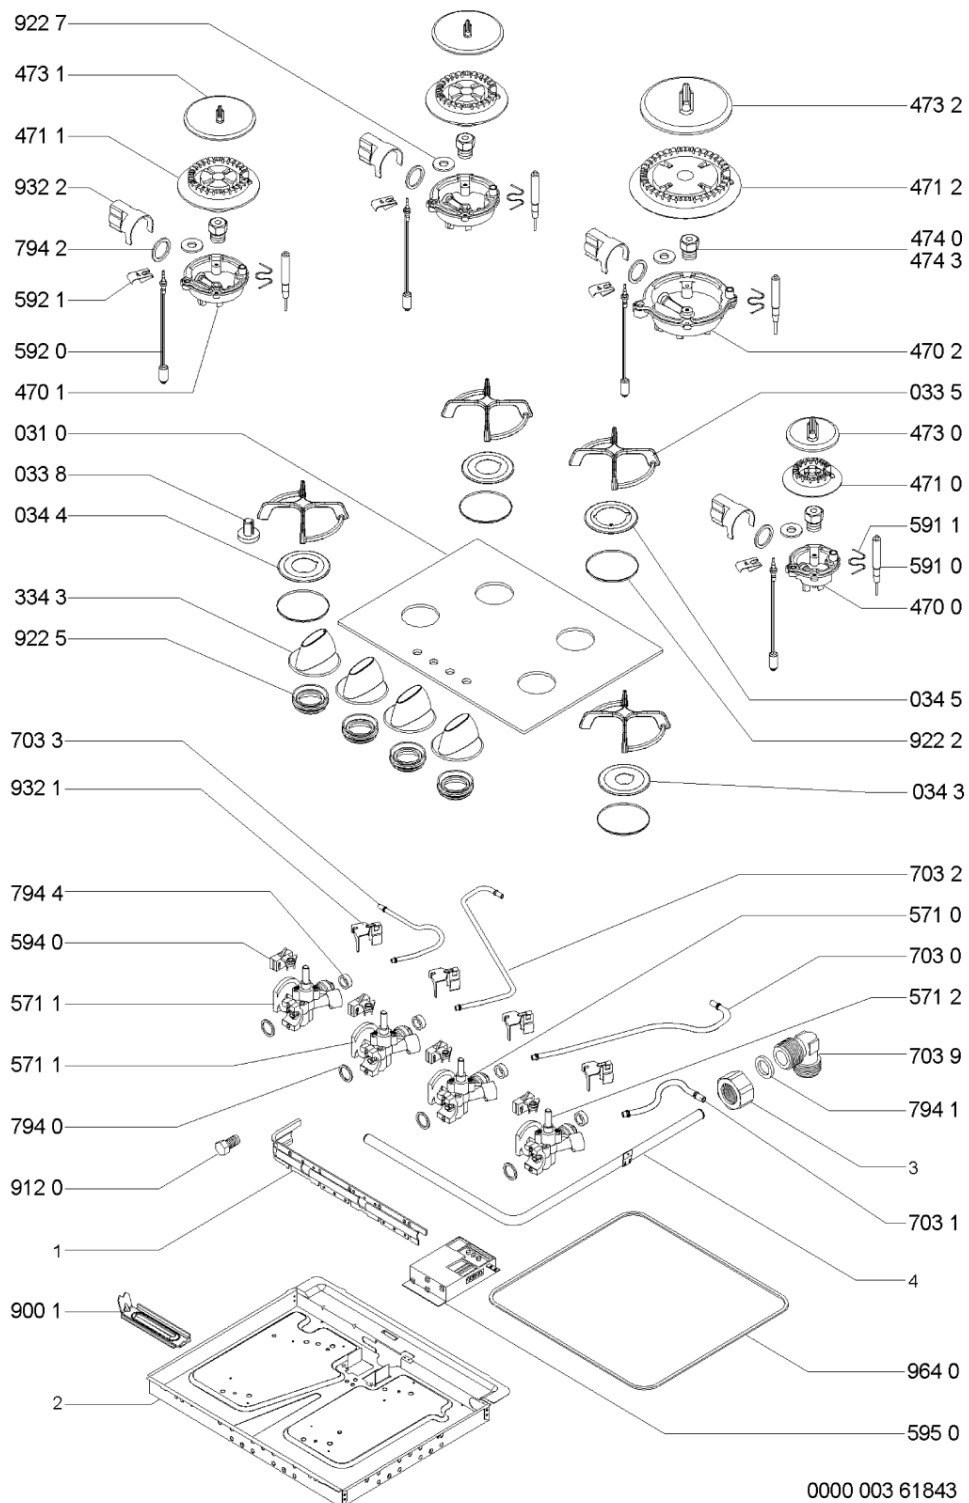

Whirlpool

Hotpoint

Bauknecht

i INDESIT

LA PRESENTE DOCUMENTAZIONE SI RIVOLGE SOLO A TECNICI QUALIFICATI CHE SONO A CONOSCENZA DELLE RISPETTIVE NORME DI SICUREZZA. SOGGETTA A MODIFICHE

WHR75060

Tavole

0000 003 61843

WHR75060

Lista

Ricambi

Rif.	Cod.Ricam	Dal S/N	Al S/N	Sostituto	Descrizione	Notizia	Codice
031 0	481245068248 (C00595339)				vetro cristallo nero		
033 5	481945868317 (C00340252)			1 x 481245838113 (C00319143)	griglia piano		
033 8	481946248486 (C00336783)			1 x 481246368017 (C00312063)	gomma /dist.coperchio		
034 3	481946258364 (C00333086)				anello fissag. bruciatore a		
034 4	481946258365 (C00333087)				anello fissag. bruciatore sr		
034 5	481946258366 (C00333088)				anello fissag. bruciatore r		
334 3	481241128029 (C00595217)				manopola		
470 0	481936069687 (C00332885)				portainietto a		
470 1	481936069686 (C00332884)				portainietto sr		
470 2	481936069688 (C00332886)				portainietto r		
471 0	481936078396 (C00315577)				bruciatore a		
471 1	481936078395 (C00313867)				bruciatore sr		
471 2	481936078394 (C00314711)				bruciatore r		
473 0	481236068128 (C00316179)				cappello a		
473 1	481236068126 (C00328639)				cappello sr		
473 2	481236068127 (C00328640)				cappello r		

WHR75060

Lista

Ricambi

Rif.	Cod.Ricam	Dal S/N	Al S/N	Sostituto	Descrizione	Notizia	Codice
794 4	481953058098 (C00513663)				guarnizione rubinetto		
900 1	481940479506 (C00332965)			1 x 480121100709 (C00321931)	squadretta piano		
912 0	481950218429 (C00333217)				vite fissaggio rubinetto		
922 2	481953058068 (C00333306)				guarnizione sotto anello		
922 5	C00333308 (481953058102)				gomma sotto manopola		
922 7	481953228281 (C00333313)				rondella		
932 1	481949268792 (C00333188)				molla tenuta rubin/tubetto		
932 2	481949268831 (C00333191)				molla tenuta tubetto/portainietto		
964 0	481946818267 (C00333155)			1 x 481246688969 (C00316995)	guarnizione piano		
999	C00699674				schema cablaggio whp		
999	C00699675				schizzo quotato whp		