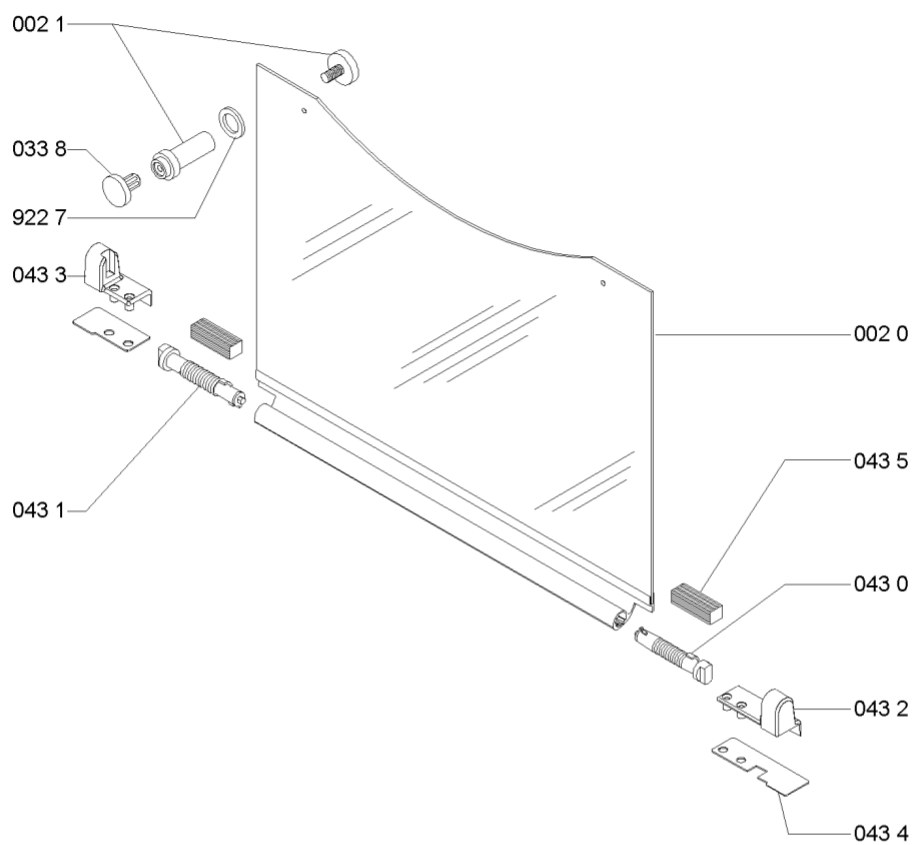

WHR88398

Tavole

0000 006 01675 (LID)