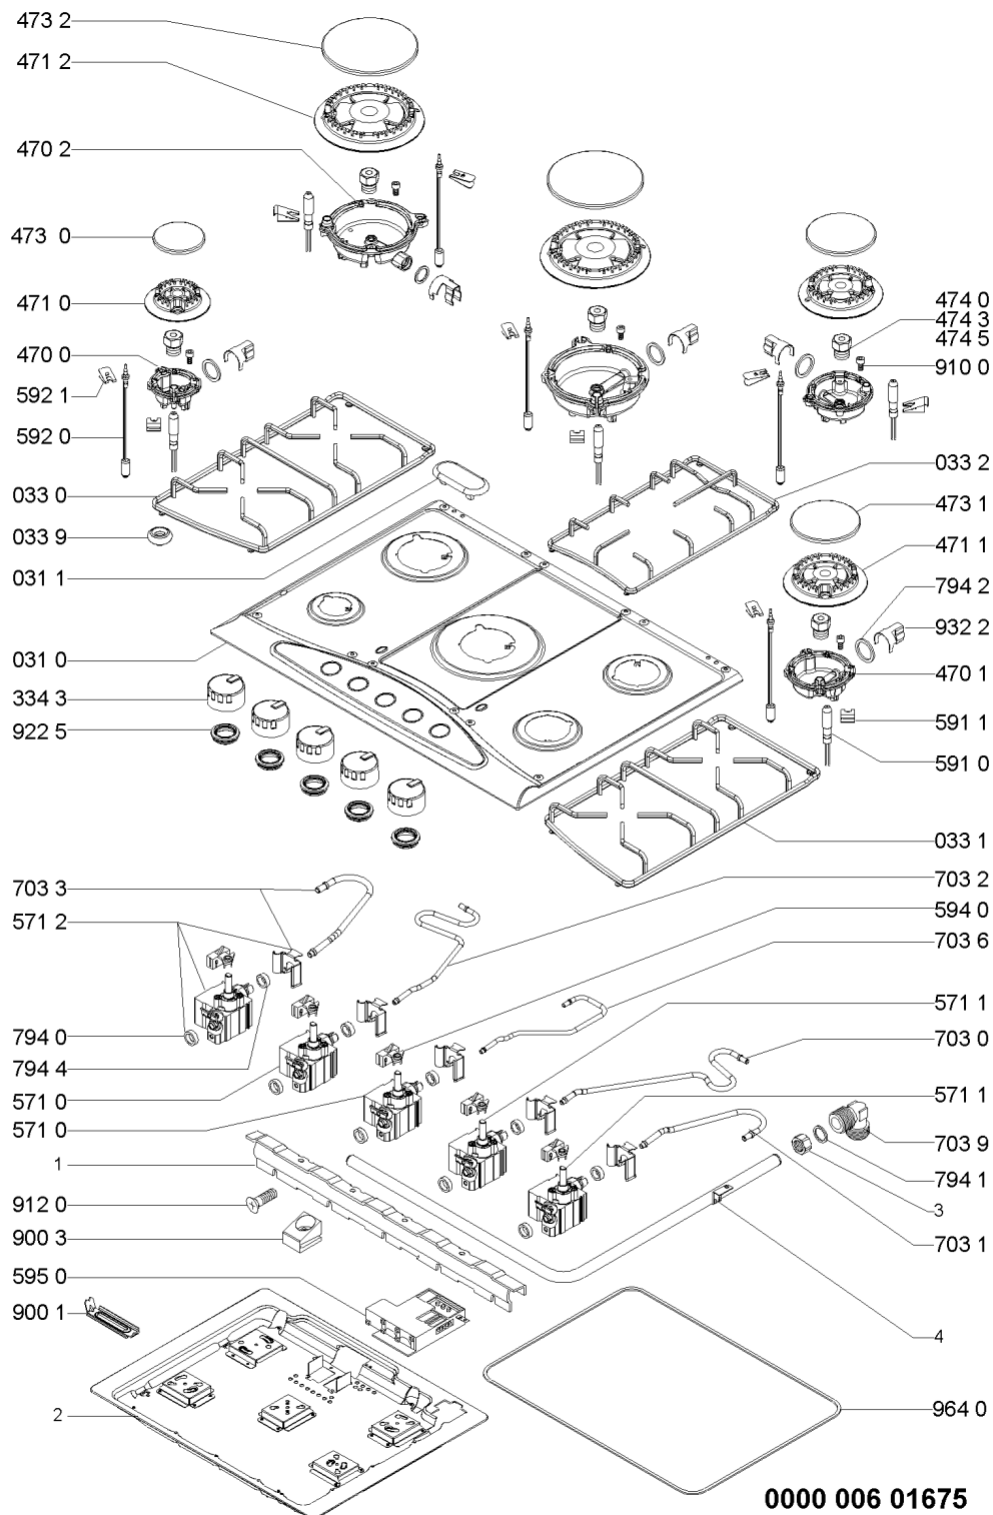

WHR88397

Tavole