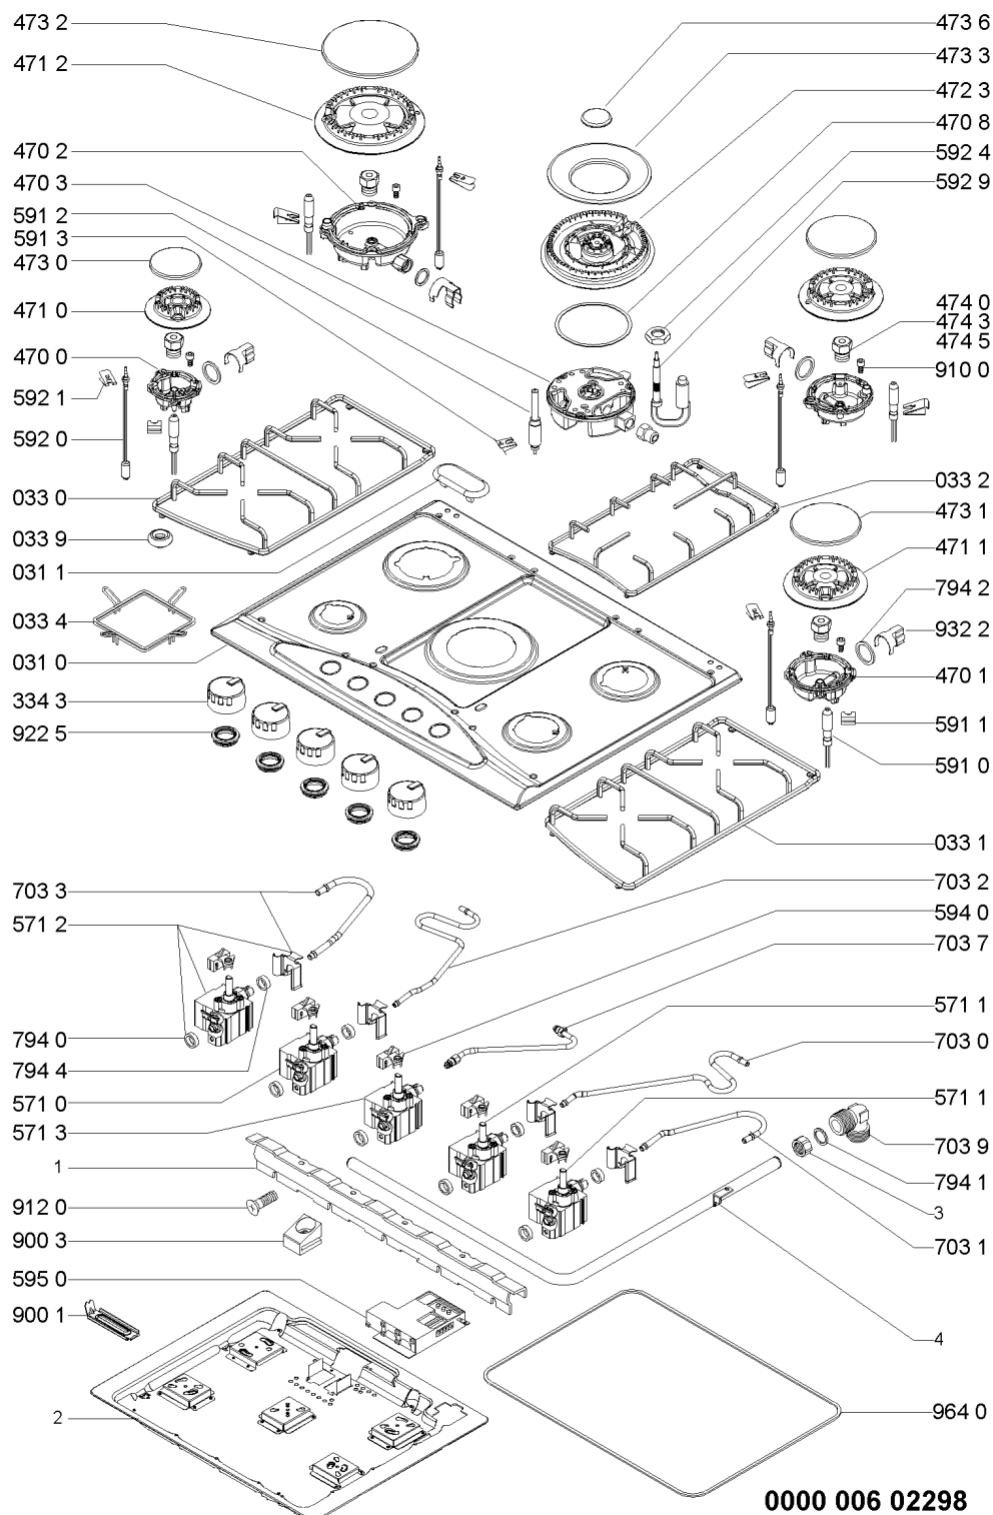

WHR11622

Tavole