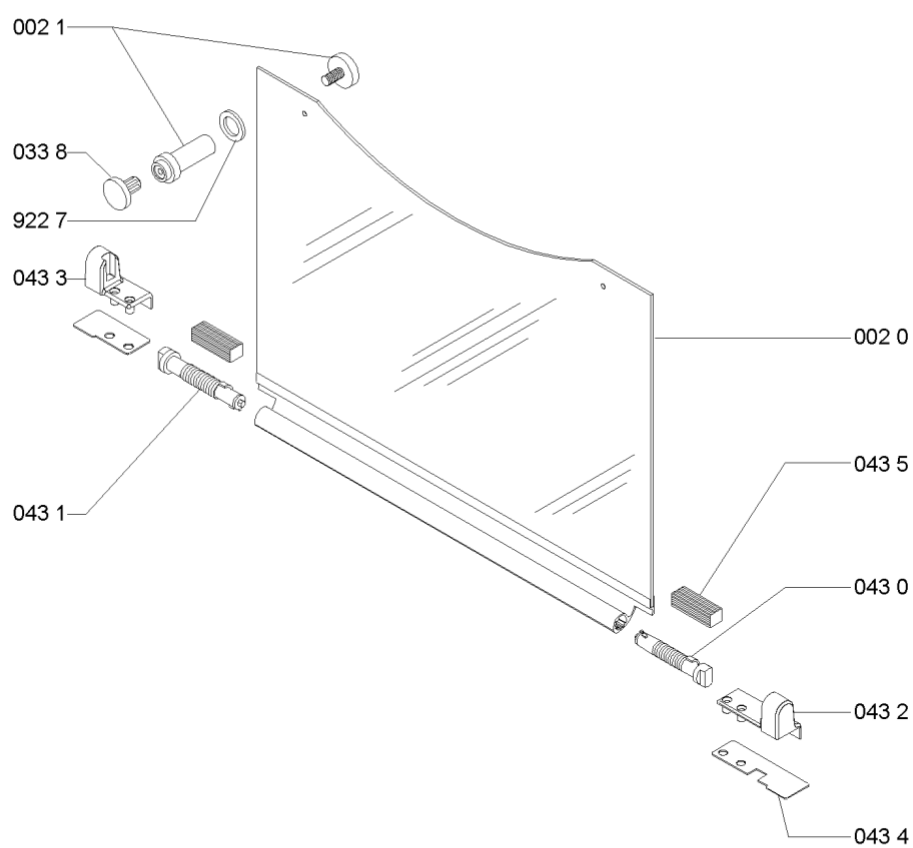

Whirlpool

Hotpoint

Bauknecht

i INDESIT

LA PRESENTE DOCUMENTAZIONE SI RIVOLGE SOLO A TECNICI QUALIFICATI CHE SONO A CONOSCENZA DELLE RISPETTIVE NORME DI SICUREZZA. SOGGETTA A MODIFICHE

WHR11621

Tavole

0000 006 02298 (LID)

334 3	480121100586 (C00430371)		manopola
470 0	481236068854 (C00318580)		portainiettore aux
470 1	481236068855 (C00328705)		portainiettore sr
470 2	481236069014 (C00328755)		portainiettore r
470 3	481236068976 (C00315295)		portainiettore tripla corona
470 8	C00317162 (481253058138)		guarnizione bruc. tripla corona
471 0	481236078156 (C00314563)		bruciatore a
471 1	481236078157 (C00312494)		bruciatore sr
471 2	481236078158 (C00311440)		bruciatore r
472 3	C00313458 (481236068901)		bruciatore tc
473 0	481236068851 (C00313795)		cappello a
473 1	481236068852 (C00314511)		cappello sr
473 2	481236068853 (C00318554)		cappello r
473 3	C00313767 (481236058581)		cappello tc outer
473 6	C00313769 (481236058582)		cappello tc inner
474 0	481231039299 (C00316515)		set iniettori g20-20 mbar
474 3	481231039258 (C00328457)		set iniettori g30-29 mbar
474 5	481231039275 (C00328459)		set iniettori g110
571 0	481236058489 (C00313759)	1 x 481236058386 (C00313892)	rubinetto gas