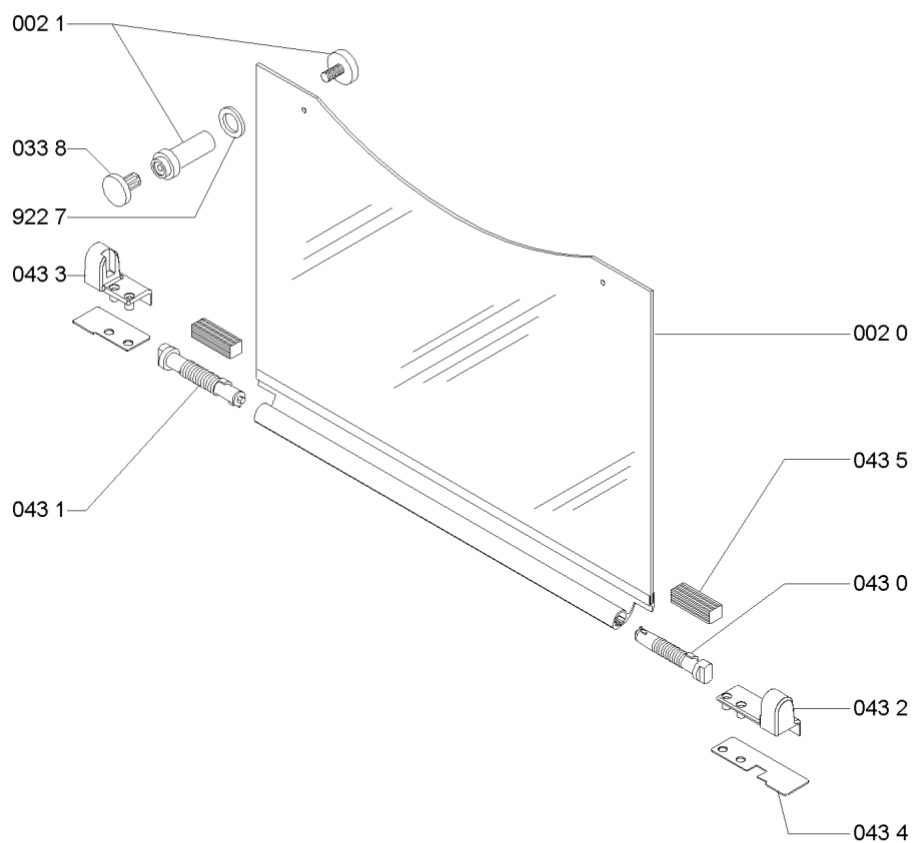

WHR88400

Tavole

0000 006 01677 (LID)