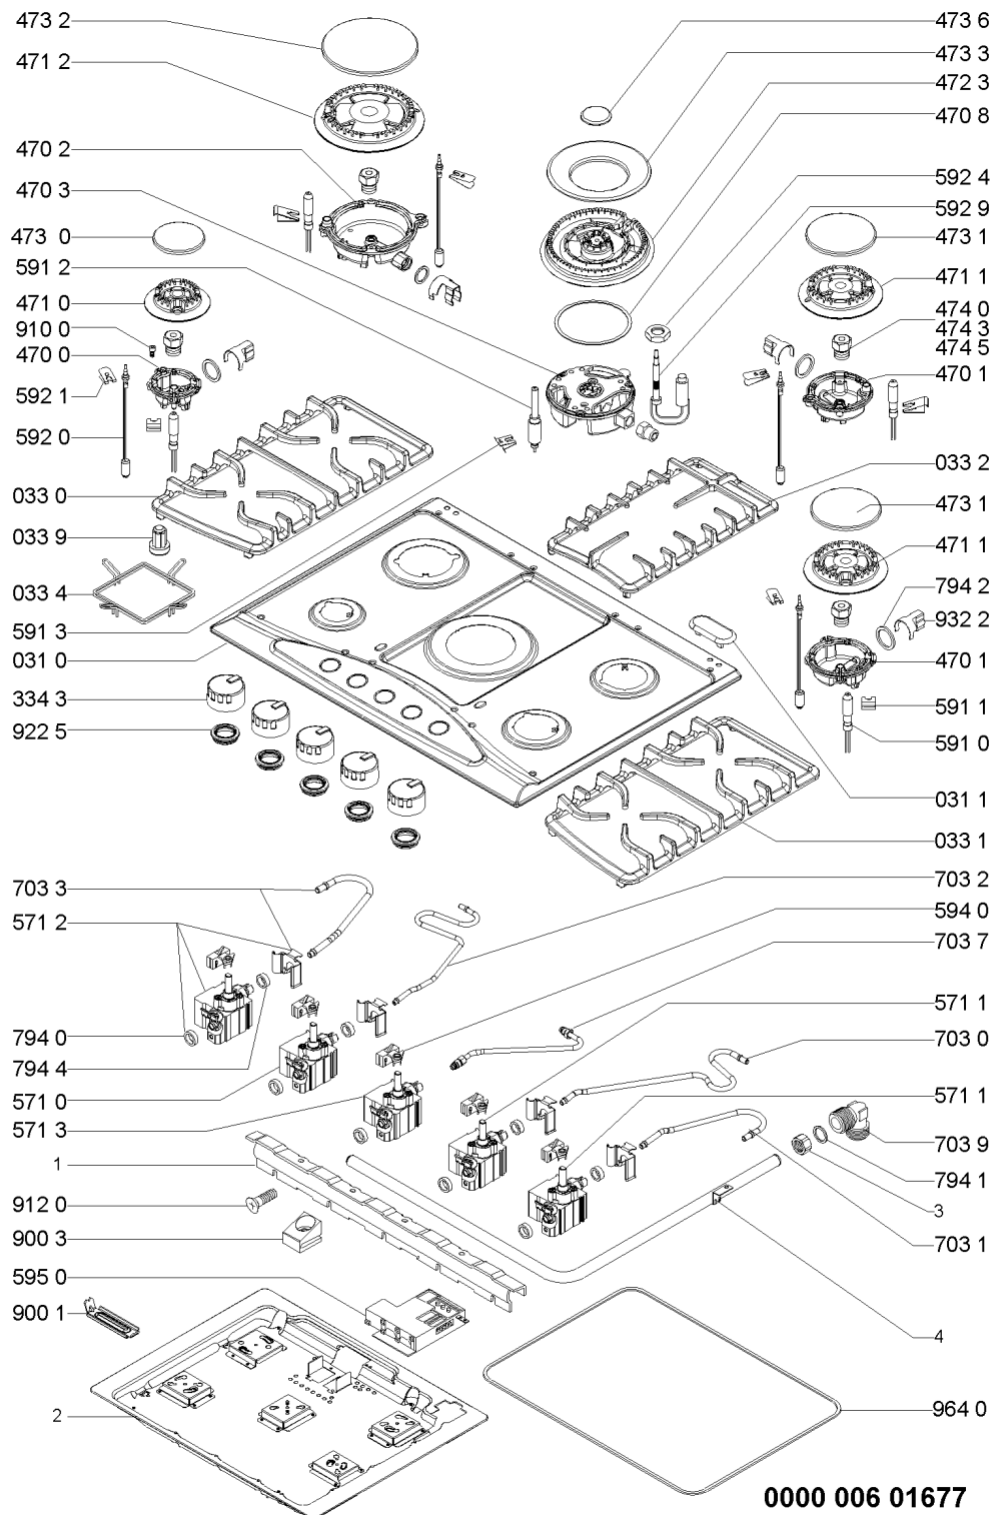

# Whirlpool

Sigla Modello:

**AKM 449/IX**

**AKM 449/IX**

Codice commerciale:

**857144938500**

**857144938500**

**KitchenAid**

Whirlpool

Hotpoint

**Bauknecht**

**i** INDESIT

LA PRESENTE DOCUMENTAZIONE SI RIVOLGE SOLO A TECNICI QUALIFICATI CHE SONO A CONOSCENZA DELLE RISPETTIVE NORME DI SICUREZZA. SOGGETTA A MODIFICHE

WHR88399

Tavole

WHR88399

Lista

Ricambi

Rif.	Cod.Ricam	Dal S/N	Al S/N	Sostituto	Descrizione	Notizia	Codice
999	C00728729				caratt. tecniche whp		
999	C00358075				schema cablaggio whp		
999	C00728730				tabella di gas whp		
999	C00728731				schizzo quotato whp		
9999	481931039567 (C00332873)			2 x 481010330033 (C00323912)	distanziale coperchio		
9999	481244039182 (C00328193)				piano lavoro inox		
9999	481246228553 (C00330511)				tappo sede fori coperchio		
9999	C00314173 (481245858219)				griglia ghisa sx		
9999	C00315078 (481245858217)				griglia ghisa dx		
9999	C00315412 (481245858218)				griglia ghisa centrale		
9999	C00333046 (481945819279)				griglia riduzione		
9999	481246368017 (C00312063)				gommino griglia		
9999	481246818081 (C00315214)			1 x 484000000949 (C00335166)	gommino		
9999	481941719598 (C00332993)				cerniera dx coperchio		
9999	481941719599 (C00332994)				cerniera sx coperchio		
9999	481940479415 (C00332959)				supporto dx cerniera coperchio		