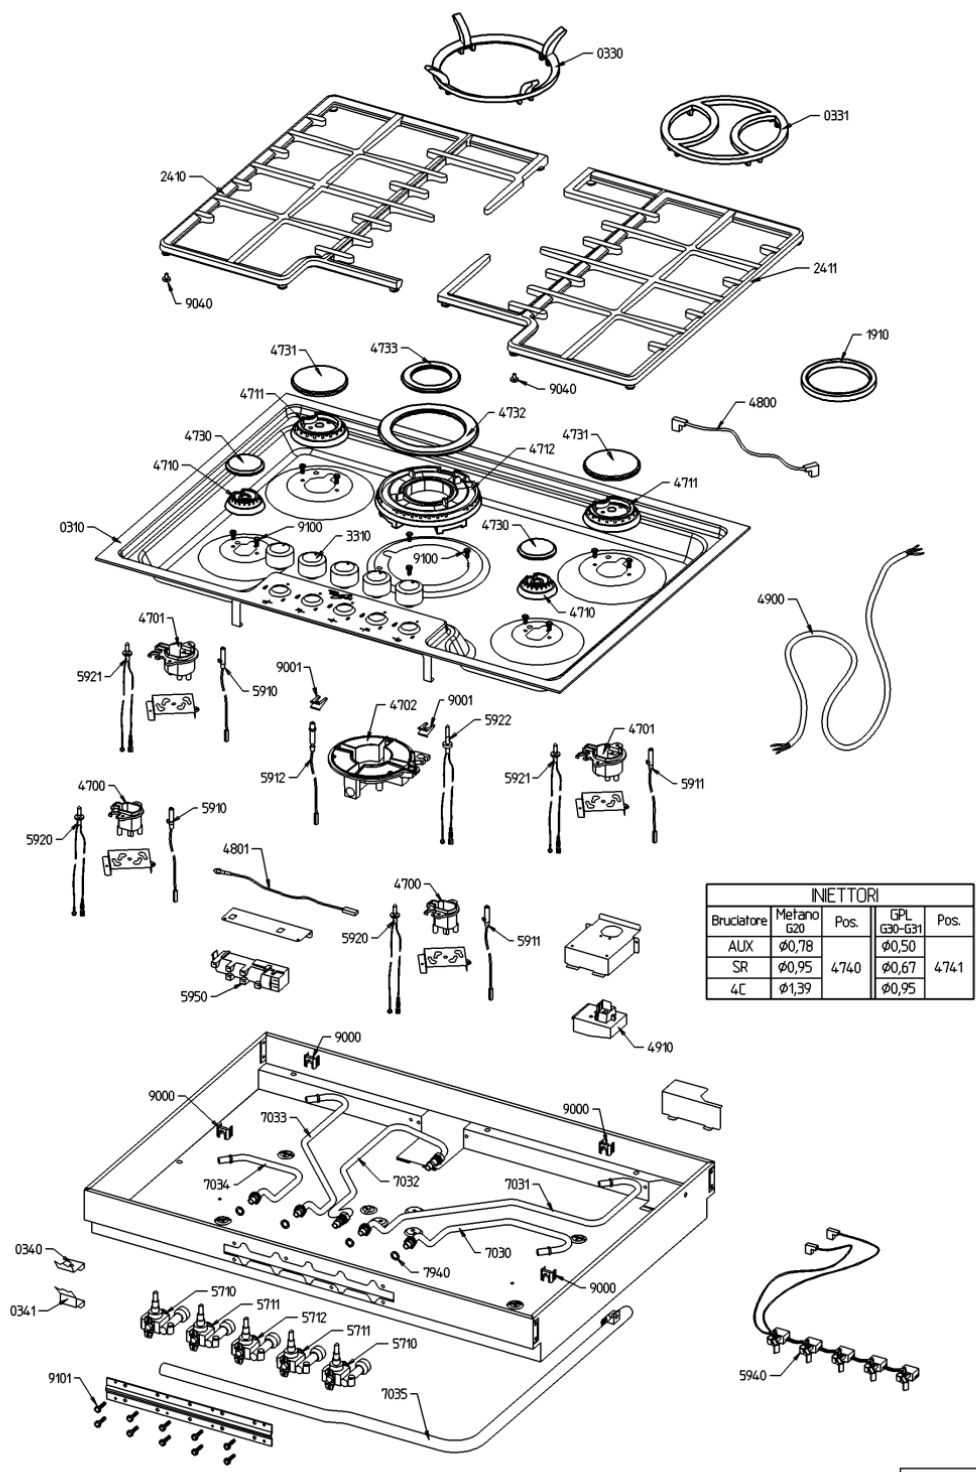

Whirlpool

Hotpoint

Bauknecht

i INDESIT

WHR14185

Tavole

INETTORI				
Bruciatore	Metano	Pos.	GPL	Pos.
AUX	Ø0,78		Ø0,50	
SR	Ø0,95	4740	Ø0,67	4741
4C	Ø1,39		Ø0,95	

E880021001

WHR14185

Lista

Ricambi

Rif.	Cod.Ricam	Dal S/N	Al S/N	Sostituto	Descrizione	Notizia	Codice
0310	480121100378 (C00389629)				piano cottura inox		
0330	481245828041 (C00330129)				supporto wok		
0331	481245828042 (C00330130)				griglia		
0340	481240449874 (C00329146)				squadretta		
0341	481240449875 (C00329147)				supporto		
1910	481246699085 (C00331572)				guarnizione		
2410	480121100381 (C00389631)				griglia dx		
2411	480121100379 (C00389630)				griglia dx		
3310	480121100382 (C00389632)				manopola		
4700	481236068977 (C00328737)				portainietto aux		
4701	481236068978 (C00328738)				portainietto sr		
4702	481236068997 (C00328749)			1 x 480121103191 (C00344875)	bruciatore tre		
4710	481236068982 (C00328740)				spartifiamma aux		
4711	481236068983 (C00328741)				spartifiamma sr		
4712	481236068998 (C00328750)				spartifiamma tre		
4730	481236068985 (C00328743)				cappello aux		

4731	481236068986 (C00328744)		cappello sr
4732	481236068999 (C00328751)		cappello
4733	481236069001 (C00328752)		cappello
4740	480121100383 (C00389633)		set iniettori gas g20
4741	480121100384 (C00389634)		set iniettori gas g30-g31
4800	480121100388 (C00321868)		raccordo cavo
4801	481232138044 (C00328526)		cavo
4900	480121100326 (C00321852)	1 x 482000000824 (C00344994)	cavo alimentaz.
4910	481229068368 (C00327308)		morsettiera
5710	481236058607 (C00328629)		rubinetto gas
5711	481236058608 (C00328630)		rubinetto gas
5712	481236058611 (C00328632)		rubinetto gas
5910	481225268091 (C00327115)		spark plug l=300 mm
5911	481225268092 (C00327116)		candela l=675 mm
5912	481225268079 (C00312417)		candela
5920	481213838056 (C00313590)		termocoppia l=410 mm
5921	481213838057 (C00326867)		termocoppia l=800 mm
5922	480121100372 (C00321864)		termocoppia
5940	480121100399 (C00321872)		microinterrutt.