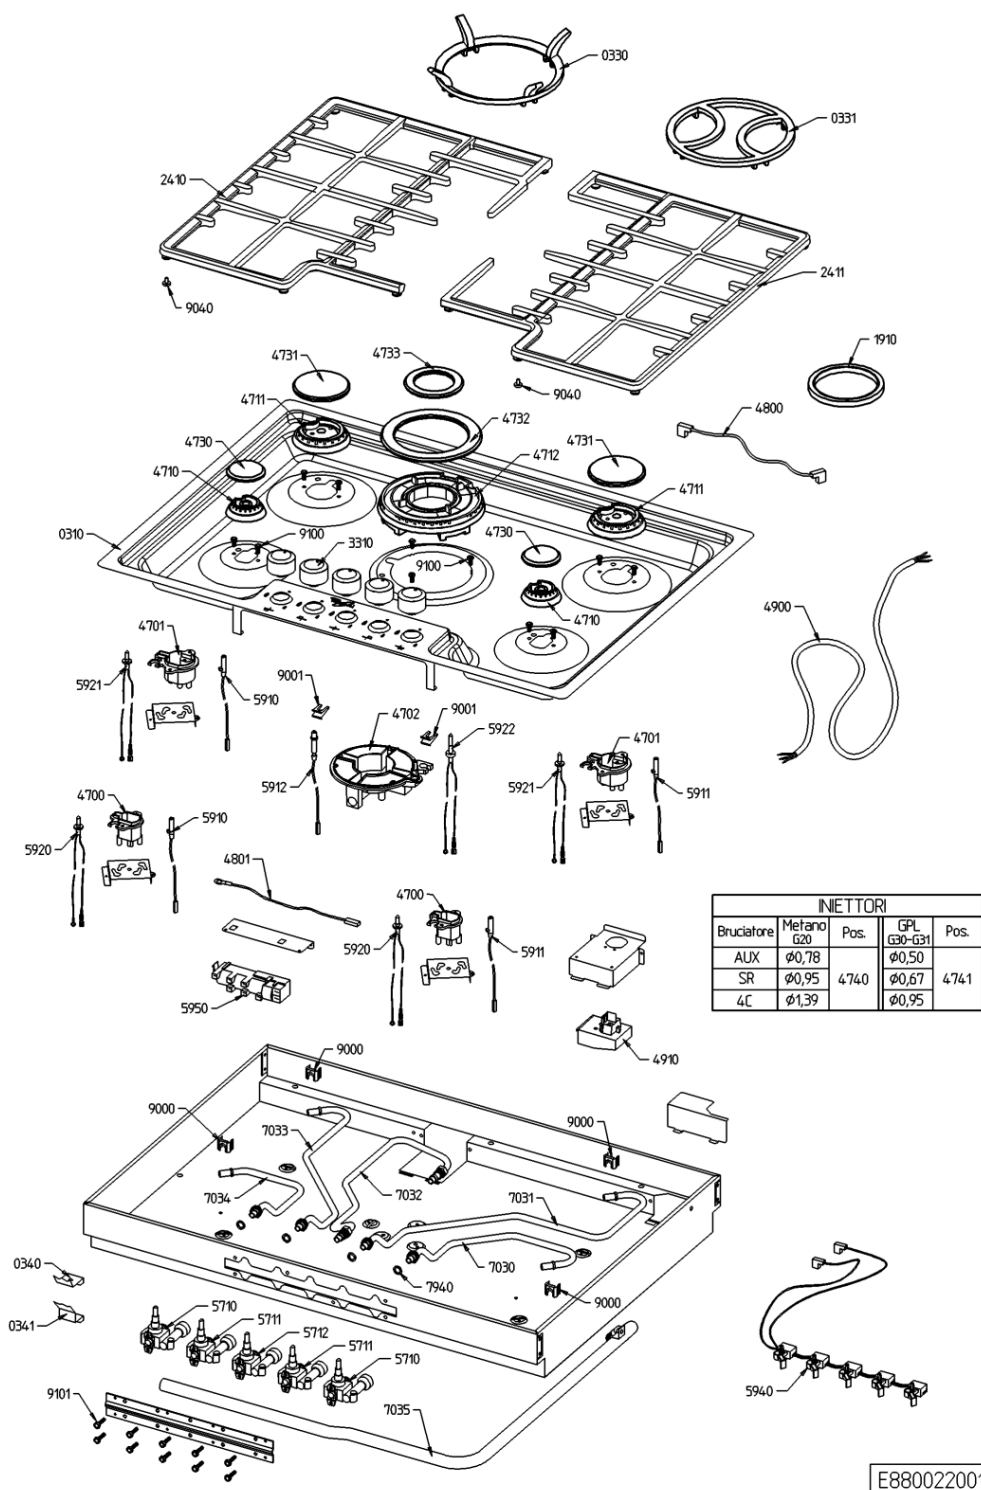

WHR14186

Tavole