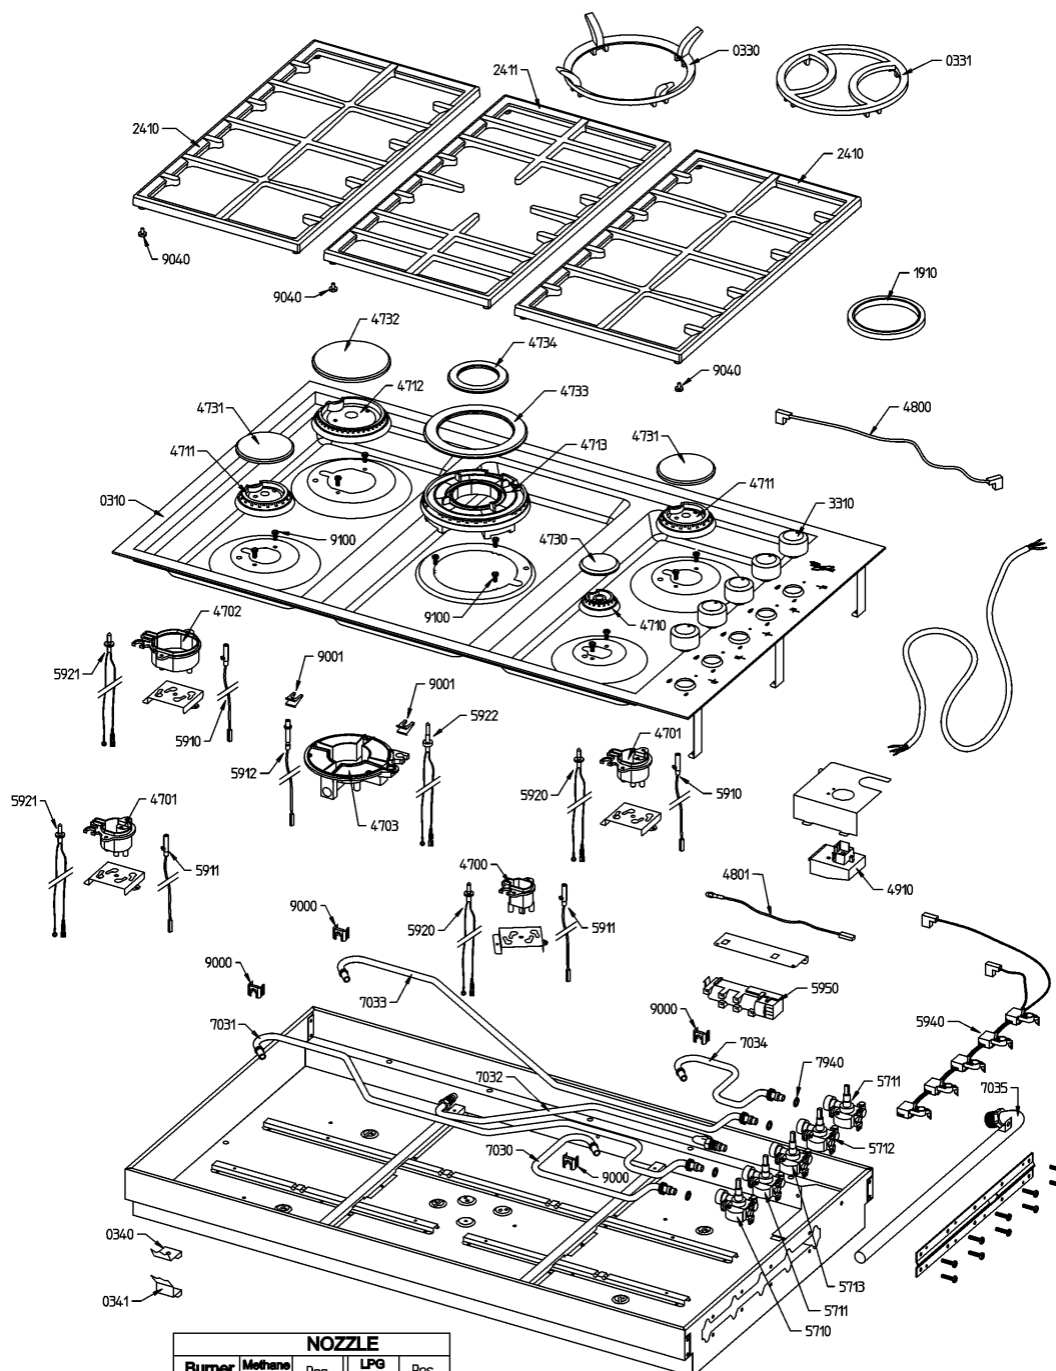

NOZZLE				
Burner	Methane		LPG	
	G20	Pos.	G30-G31	Pos.
AUX	∅0,78		∅0,50	
SR	∅0,95	4740	∅0,67	4741
R	∅1,28		∅0,87	
4C	∅1,39		∅0,95	

E880018000

WHR14187

Lista

Ricambi

Rif.	Cod.Ricam	Dal S/N	Al S/N	Sostituto	Descrizione	Notizia	Codice
0310	481244039972 (C00403337)				piano cottura .top ix		
0330	481245828041 (C00330129)				supporto wok		
0331	481245828042 (C00330130)				griglia		
0340	481240449874 (C00329146)				squadretta		
0341	481240449875 (C00329147)				supporto		
1910	481246699085 (C00331572)				guarnizione		
2410	481245858545 (C00330199)				griglia dx		
2411	481245858546 (C00330200)				griglia sx		
3310	480121100316 (C00321846)				manopola dx		
4700	481236068977 (C00328737)				portainietto aux		
4701	481236068978 (C00328738)				portainietto sr		
4702	481236068979 (C00328739)				bruciatore		
4703	481236068997 (C00328749)			1 x 480121103191 (C00344875)	bruciatore trc		
4710	481236068982 (C00328740)				spartifiamma aux		
4711	481236068983 (C00328741)				spartifiamma sr		
4712	481236068984 (C00328742)				bruciatore		

4713	481236068998 (C00328750)		spartifiamma trc
4730	481236068985 (C00328743)		cappello aux
4731	481236068986 (C00328744)		cappello sr
4732	481236068987 (C00328745)		cappello r
4733	481236068999 (C00328751)		cappello
4734	481236069001 (C00328752)		cappello
4740	481231039247 (C00328455)		iniettore
4741	481231039248 (C00328456)		iniettore
4800	481229068367 (C00327307)		cavo morsettiera-accenditore
4801	481232138044 (C00328526)		cavo
4910	481229068368 (C00327308)		morsettiera
5710	481236058607 (C00328629)		rubinetto gas
5711	481236058608 (C00328630)		rubinetto gas
5712	481236058609 (C00328631)		rubinetto gas
5713	481236058611 (C00328632)		rubinetto gas
5910	481225268091 (C00327115)		spark plug l=300 mm
5911	481225268092 (C00327116)		candela l=675 mm
5912	481225228066 (C00327104)	1 x 481225268079 (C00312417)	candela
5920	481213838056 (C00313590)		termocoppia l=410 mm