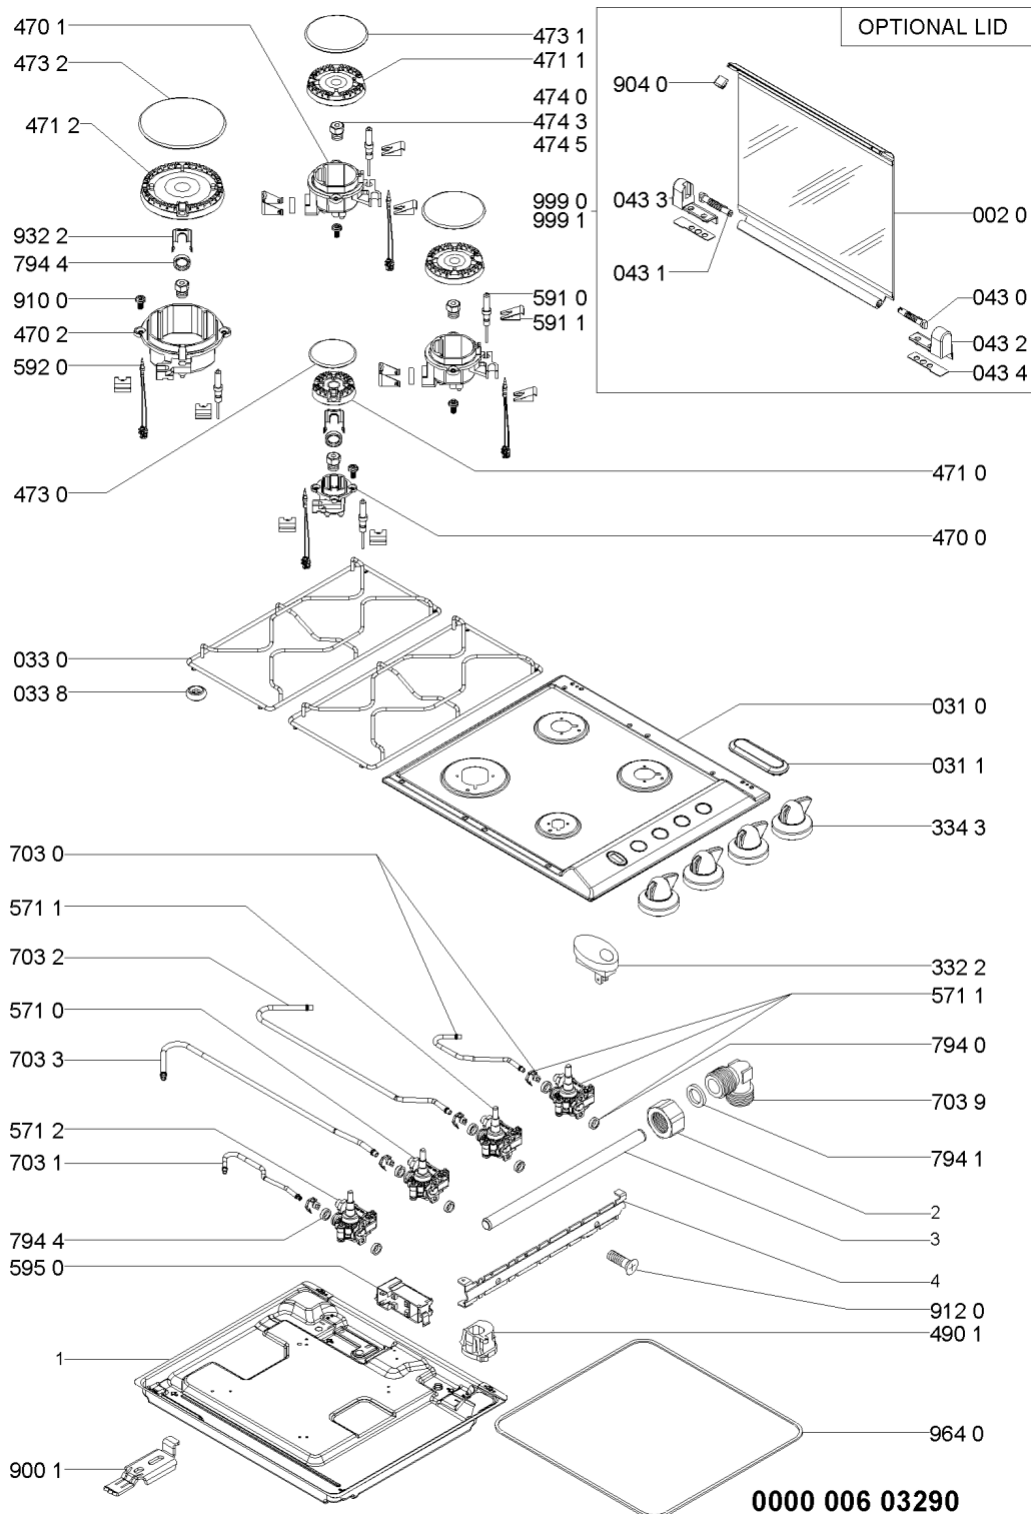

WHR102500

Tavole