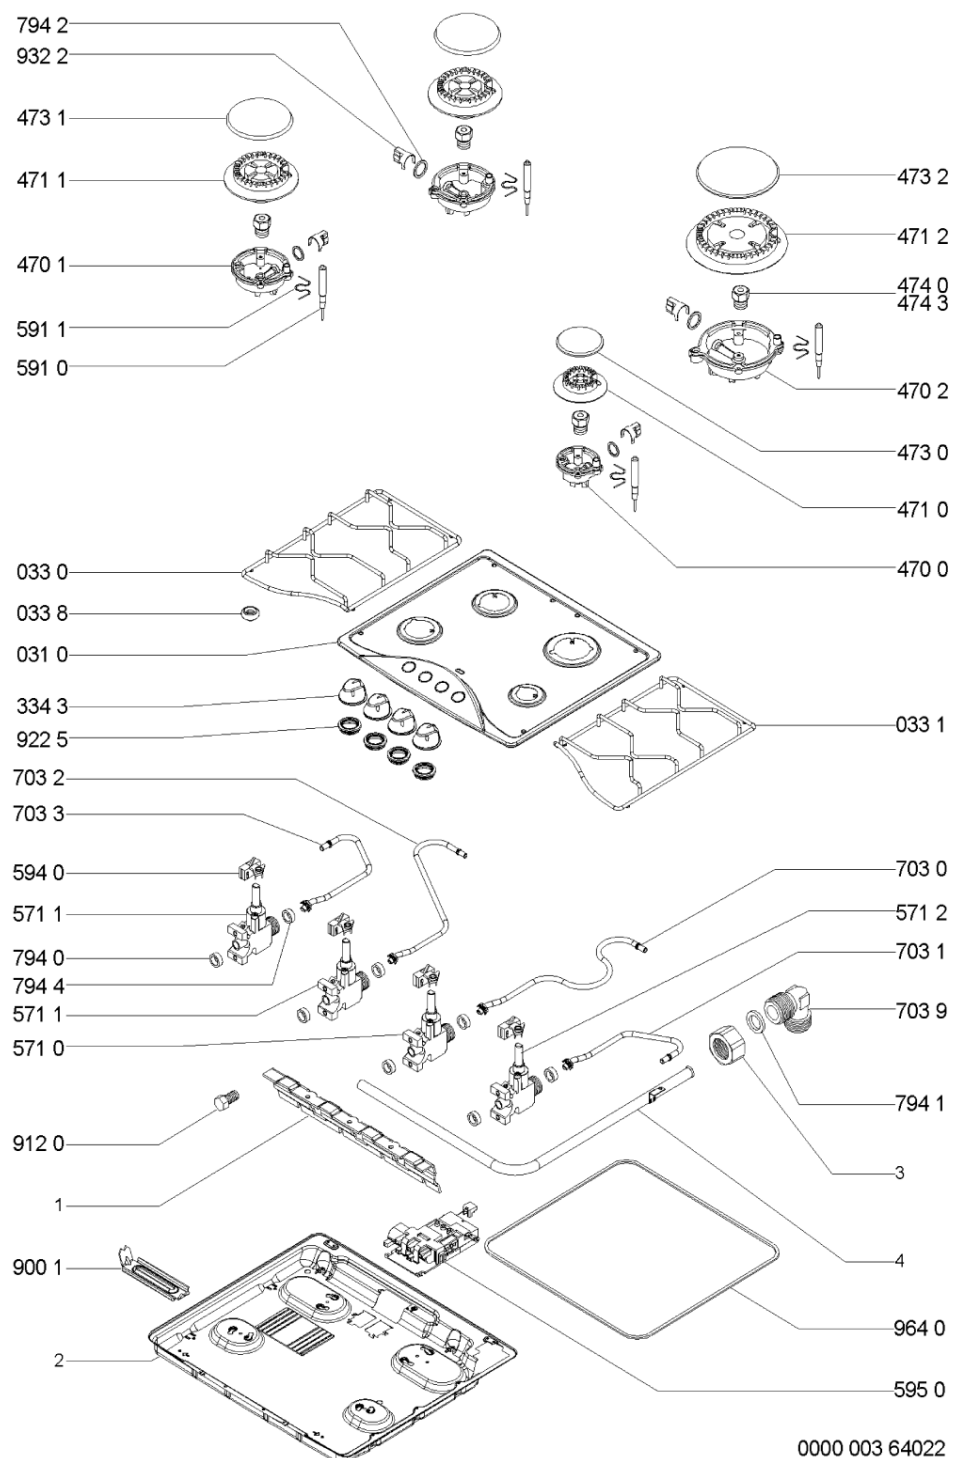

WHR83016

Tavole