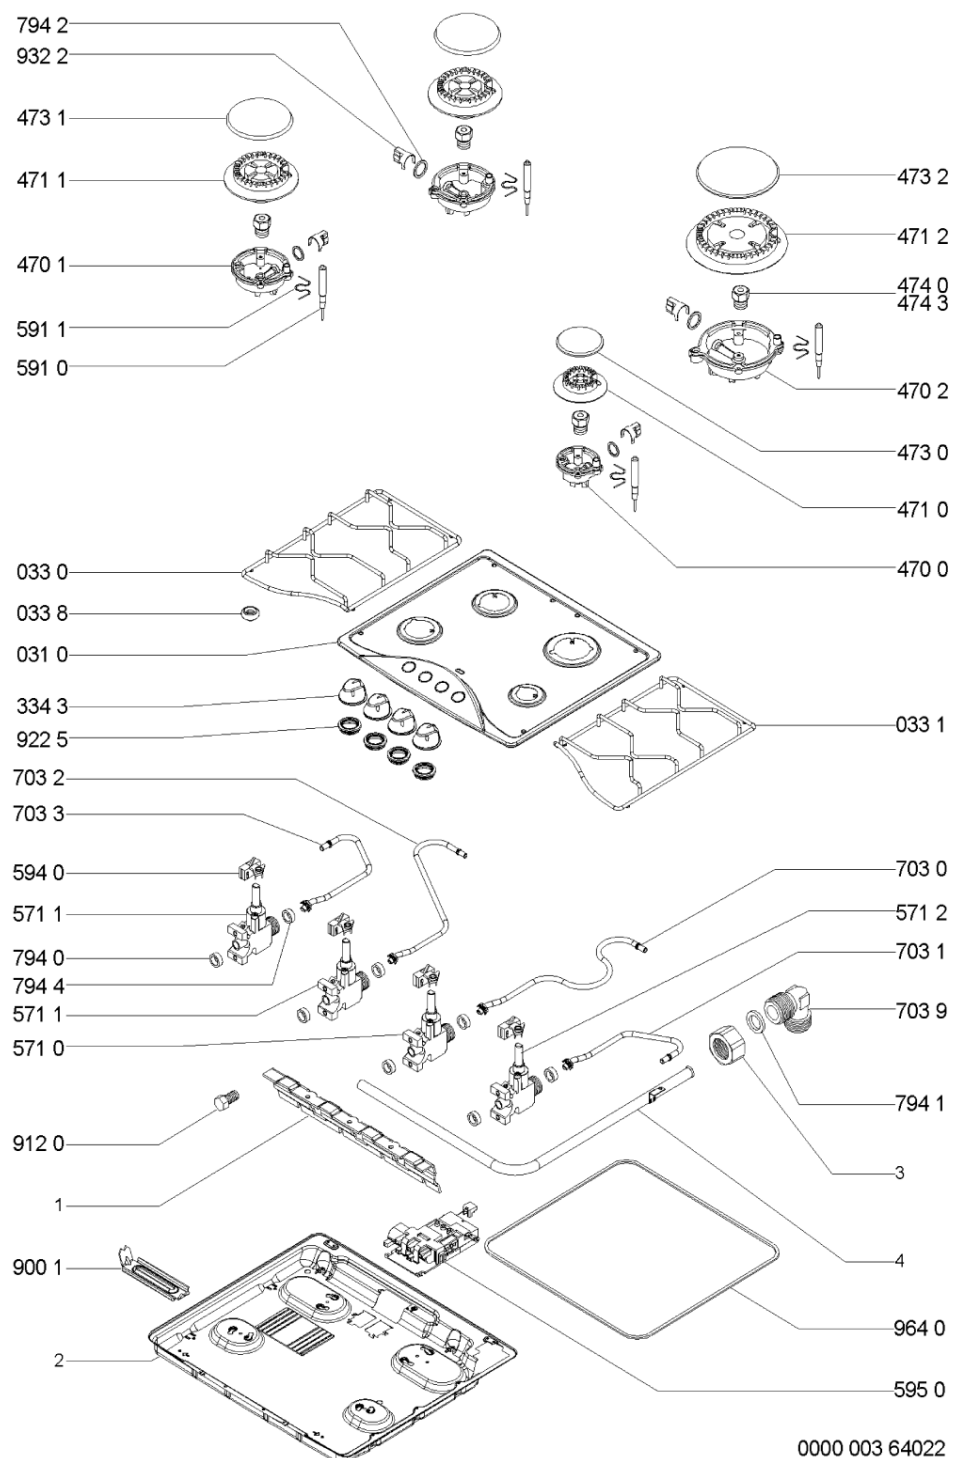

Whirlpool

Hotpoint

Bauknecht

i INDESIT

LA PRESENTE DOCUMENTAZIONE SI RIVOLGE SOLO A TECNICI QUALIFICATI CHE SONO A CONOSCENZA DELLE RISPETTIVE NORME DI SICUREZZA. SOGGETTA A MODIFICHE

WHR83015

Tavole

WHR83015

Lista

Ricambi

Rif.	Cod.Ricam	Dal S/N	Al S/N	Sostituto	Descrizione	Notizia	Codice
031 0	481244039386 (C00595312)				piano cottura		
033 0	C00330163 (481245858276)				griglia sx		
033 1	C00330164 (481245858277)				griglia dx		
033 8	481946818388 (C00311107)			1 x C00382262 (488000382262)	gommino griglia		
334 3	481241278838 (C00373628)				manopola		
470 0	481936069692 (C00319832)				portainiettore a		
470 1	481936069689 (C00315272)				portainiettore sr		
470 2	481936069691 (C00318001)				portainiettore r		
471 0	481936078397 (C00317290)				bruciatore a		
471 1	481936078398 (C00314715)				bruciatore sr		
471 2	481936078399 (C00312946)				bruciatore r		
473 0	481936069682 (C00314709)				cappello bruciatore a		
473 1	481936069681 (C00312721)				coperchio		
473 2	481936069679 (C00312769)				cappello bruciatore r		
474 0	481931039346 (C00315268)				set iniettori g20-20 mbar		
474 3	481931039347 (C00316769)				set iniettori gas g30-29/g31-37		

WHR83015

Lista

Ricambi

Rif.	Cod.Ricam	Dal S/N	Al S/N	Sostituto	Descrizione	Notizia	Codice
932 2	481949268831 (C00333191)				molla tenuta tubetto/portainietto		
964 0	481246688772 (C00331502)			1 x 481246689004 (C00319999)	guarnizione piano		
999	C00715864				caratt. tecniche whp		
999	C00715865				schema cablaggio whp		
999	C00715866				tabella di gas whp		
999	C00715867				schizzo quotato whp		