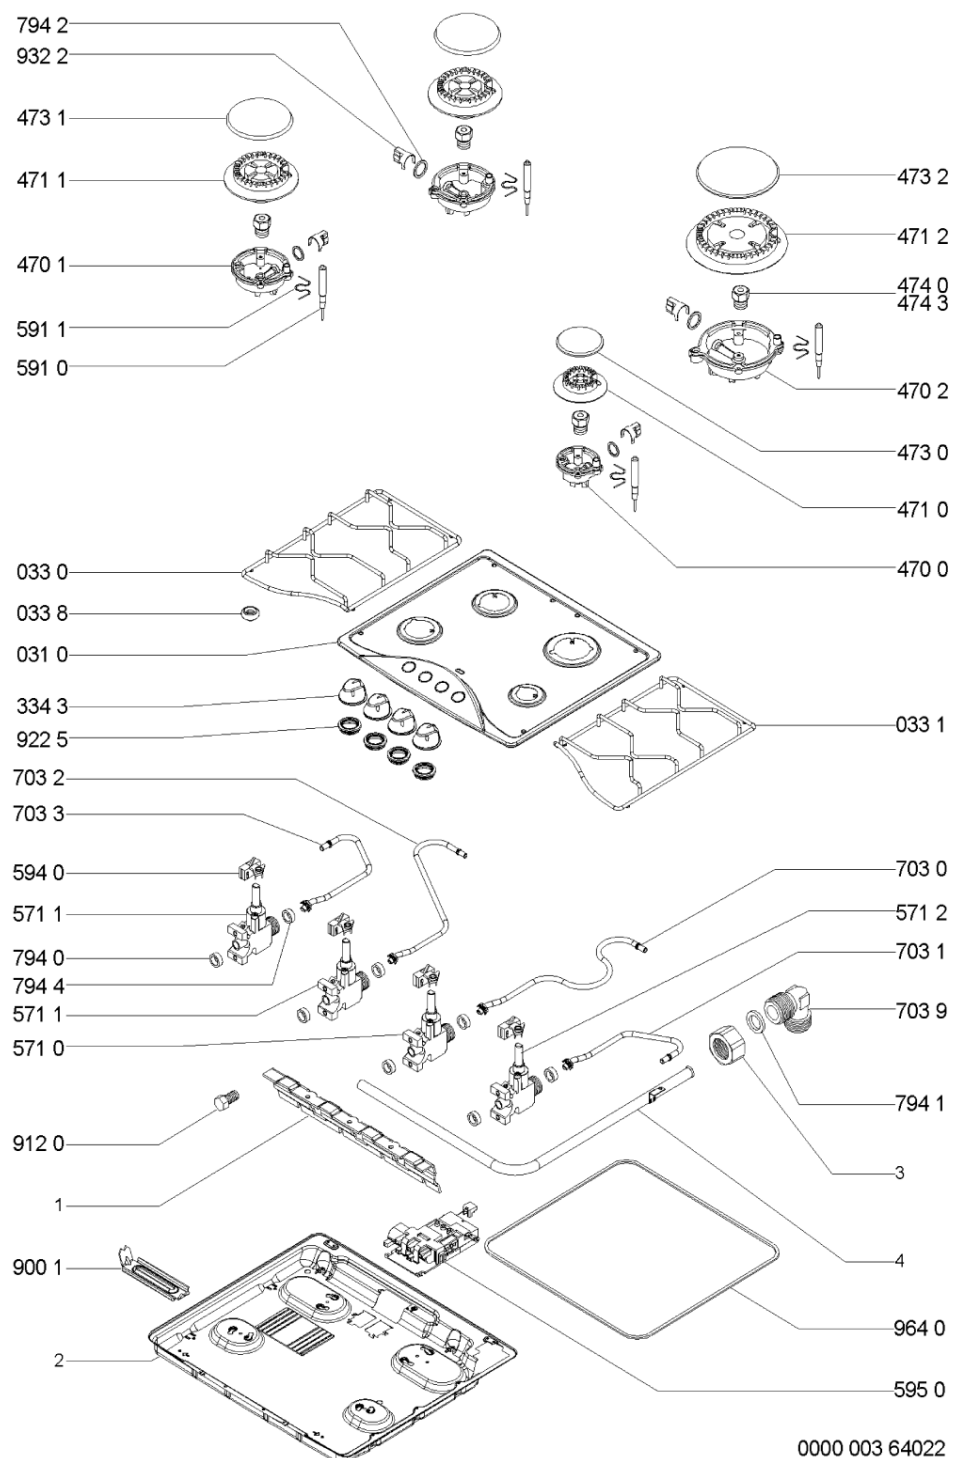

Whirlpool

Sigla Modello:

AKM 519/WH

AKM 519 WH

Codice commerciale:

857151929500

857151929500

KitchenAid

Whirlpool

Hotpoint

Bauknecht

i INDESIT

LA PRESENTE DOCUMENTAZIONE SI RIVOLGE SOLO A TECNICI QUALIFICATI CHE SONO A CONOSCENZA DELLE RISPETTIVE NORME DI SICUREZZA. SOGGETTA A MODIFICHE

WHR83014

Tavole

WHR83014

Lista

Ricambi

Rif.	Cod.Ricam	Dal S/N	Al S/N	Sostituto	Descrizione	Notizia	Codice
031 0	481244039364 (C00595306)				piano cottura		
033 0	C00330163 (481245858276)				griglia sx		
033 1	C00330164 (481245858277)				griglia dx		
033 8	481946818388 (C00311107)			1 x C00382262 (488000382262)	gommino griglia		
334 3	481241278841 (C00380473)				manopola		
470 0	481936069692 (C00319832)				portainietto a		
470 1	481936069689 (C00315272)				portainietto sr		
470 2	481936069691 (C00318001)				portainietto r		
471 0	481936078397 (C00317290)				bruciatore a		
471 1	481936078398 (C00314715)				bruciatore sr		
471 2	481936078399 (C00312946)				bruciatore r		
473 0	481936069682 (C00314709)				cappello bruciatore a		
473 1	481936069681 (C00312721)				coperchio		
473 2	481936069679 (C00312769)				cappello bruciatore r		
474 0	481931039346 (C00315268)				set iniettori g20-20 mbar		
474 3	481931039347 (C00316769)				set iniettori gas g30-29/g31-37		

WHR83014

Lista

Ricambi

Rif.	Cod.Ricam	Dal S/N	Al S/N	Sostituto	Descrizione	Notizia	Codice
932 2	481949268831 (C00333191)				molla tenuta tubetto/portainietto		
964 0	481246688772 (C00331502)			1 x 481246689004 (C00319999)	guarnizione piano		
999	C00715860				caratt. tecniche whp		
999	C00715861				schema cablaggio whp		
999	C00715862				tabella di gas whp		
999	C00715863				schizzo quotato whp		