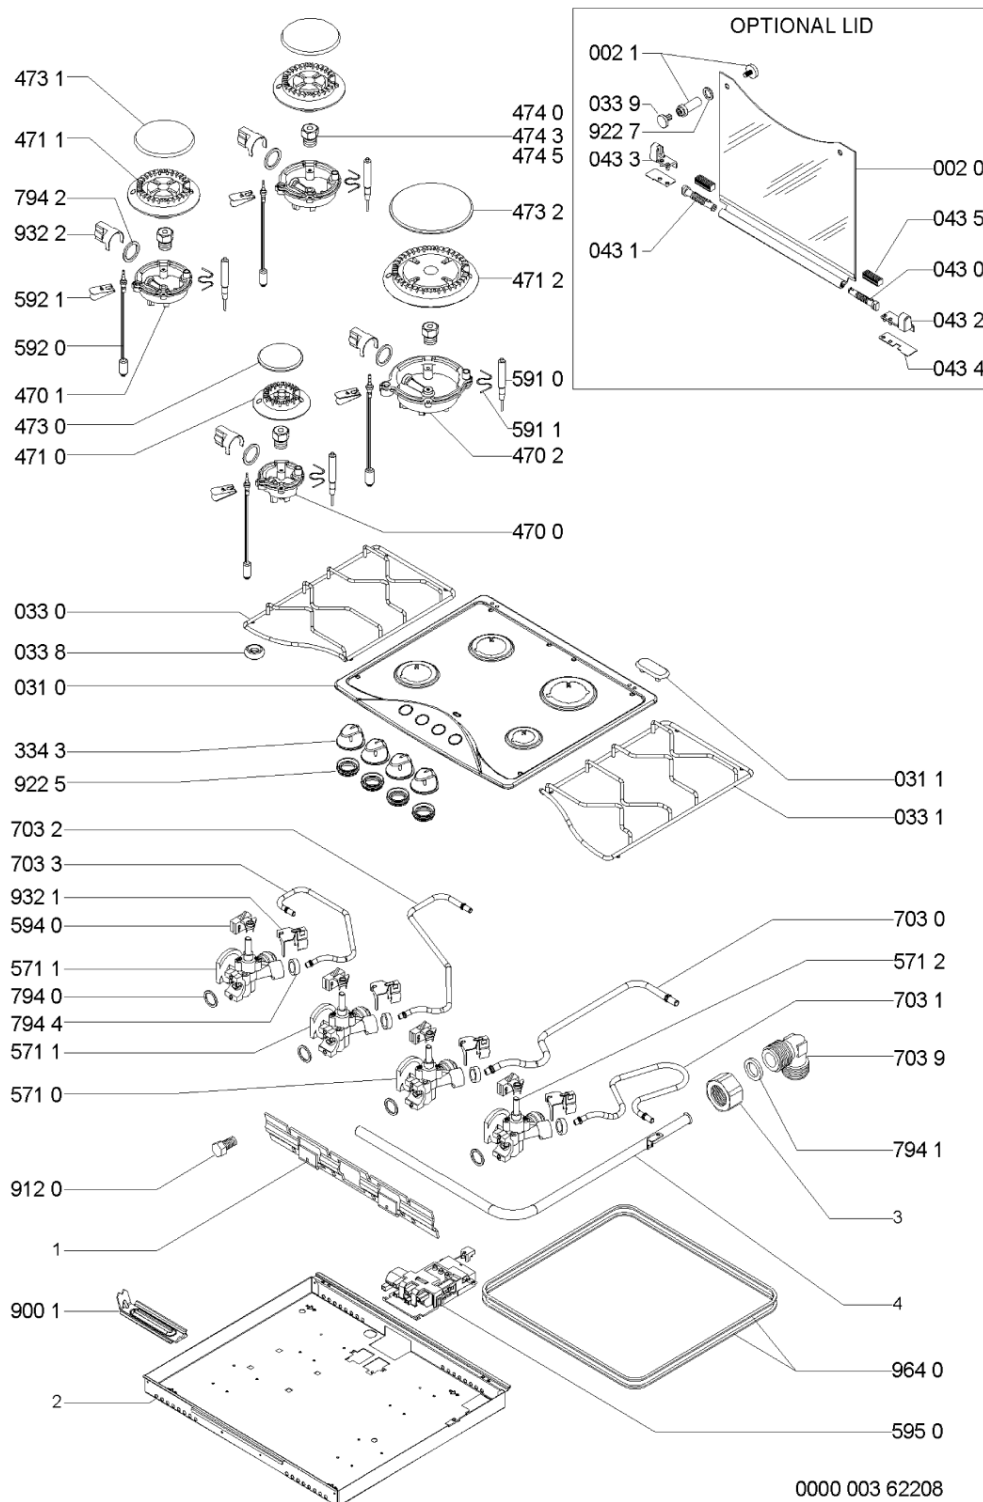

Whirlpool

Sigla Modello:

AKM 522/IX

AKM 522/IX

Codice commerciale:

857152238000

KitchenAid

Whirlpool

Hotpoint

Bauknecht

i INDESIT

LA PRESENTE DOCUMENTAZIONE SI RIVOLGE SOLO A TECNICI QUALIFICATI CHE SONO A CONOSCENZA DELLE RISPETTIVE NORME DI SICUREZZA. SOGGETTA A MODIFICHE

WHR102506

Tavole

WHR102506

Lista

Ricambi

Rif.	Cod.Ricam	Dal S/N	Al S/N	Sostituto	Descrizione	Notizia	Codice
001 0	481231018829 (C00327332)				coperchio assy amh221/mr pre-nexus		
001 0	481231018854 (C00327336)				coperchio assy amh221/nb pre-nexus		
002 0	481206578005 (C00573021)				vetro coperchio + profilo		
002 1	481246258062 (C00573035)				distanziale coperchio		
031 0	481244039282 (C00544985)				piano lavoro		
031 1	481946818272 (C00336028)				tappo coperchio		
033 0	481245858279 (C00757596)				grid for hob le.		
033 1	481245858281 (C00757597)				grid for hob ri.		
033 8	481946818388 (C00311107)			1 x C00382262 (488000382262)	gommino griglia		
033 9	481246368017 (C00312063)				gommino griglia		
043 0	481941719598 (C00332993)				cerniera dx coperchio		
043 1	481941719599 (C00332994)				cerniera sx coperchio		
043 2	481940479415 (C00332959)				supporto dx cerniera coperchio		
043 3	481940479416 (C00332960)				supporto sx cerniera coperchio		
043 4	481240478557 (C00573027)				distanziali supporti coperchio		
043 5	481946698736 (C00333141)			1 x C00515960 (488000515960)	guarnizione cerniera		

932 1 481949268792 molla tenuta rubin/tubetto
(C00333188)

932 2 481949268831 molla tenuta tubetto/portainietto
(C00333191)

964 0 481246699017 1 x guarnizione
(C00486188) 481246689004
(C00319999)

999 C00775208 schizzo quotato whp