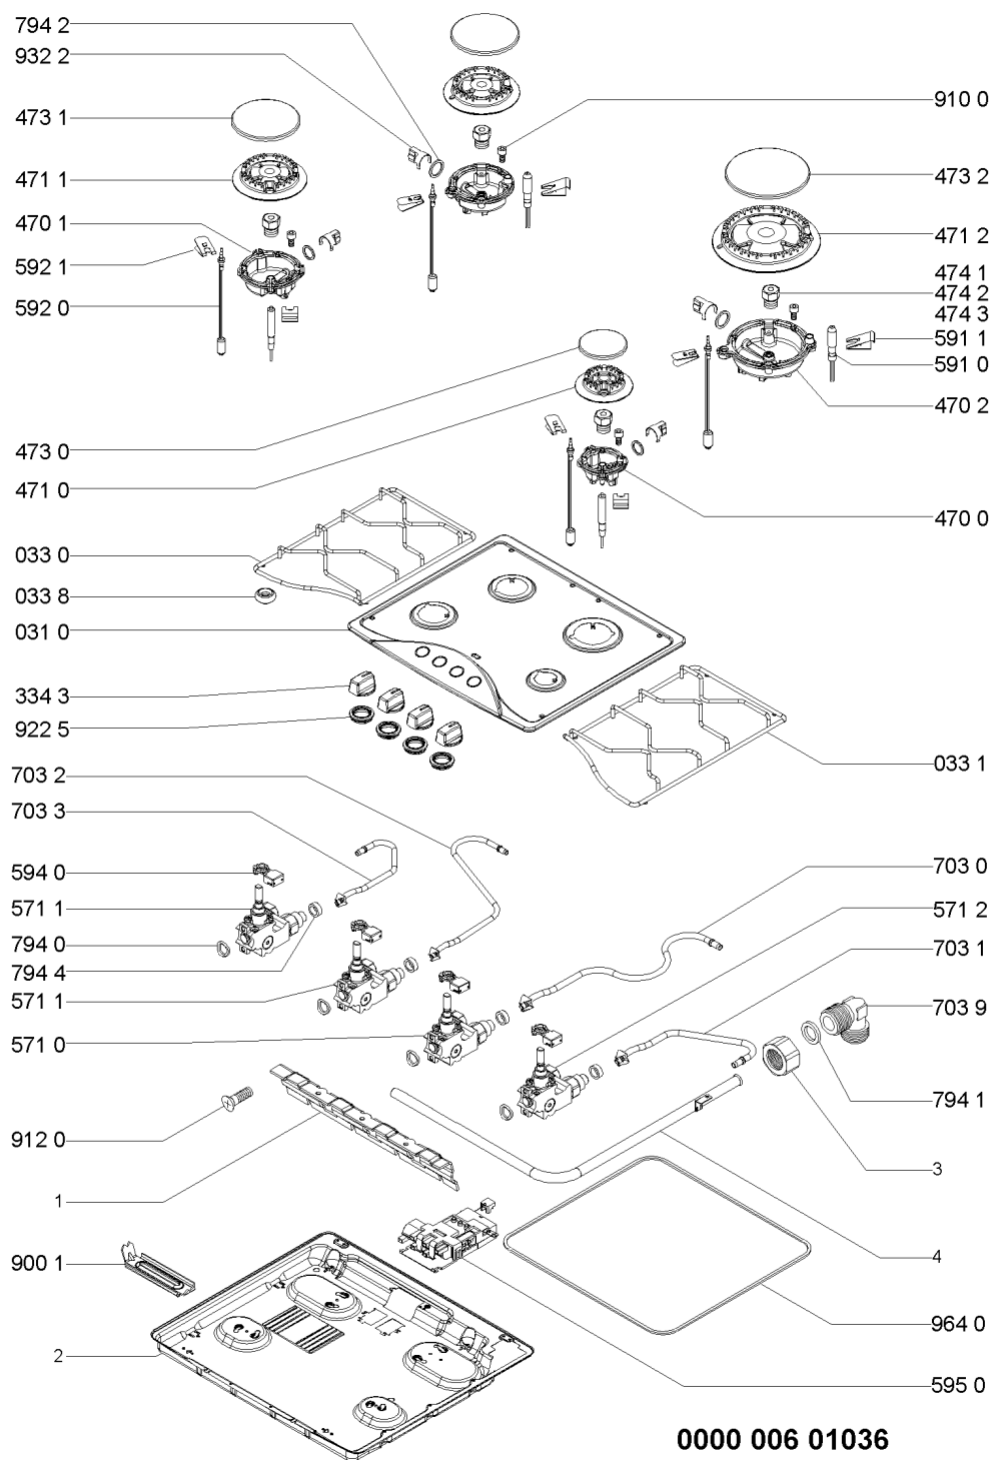

Whirlpool

Sigla Modello:

AKM524/IX

AKM 524/IX

Codice commerciale:

857152444500

857152444500

KitchenAid

Whirlpool

Hotpoint

Bauknecht

i INDESIT

LA PRESENTE DOCUMENTAZIONE SI RIVOLGE SOLO A TECNICI QUALIFICATI CHE SONO A CONOSCENZA DELLE RISPETTIVE NORME DI SICUREZZA. SOGGETTA A MODIFICHE

WHR29175

Tavole

0000 006 01036

WHR29175

Lista

Ricambi

Rif.	Cod.Ricam	Dal S/N	Al S/N	Sostituto	Descrizione	Notizia	Codice
031 0	481244039878 (C00459425)				piano cottura		
033 0	C00330163 (481245858276)				griglia sx		
033 1	C00330164 (481245858277)				griglia dx		
033 8	481946818388 (C00311107)			1 x C00382262 (488000382262)	gommino griglia		
334 3	481241279173 (C00318273)				manopola		
470 0	481236068876 (C00457451)				portainiettore a		
470 1	481236068877 (C00457452)				portainiettore sr		
470 2	481236068878 (C00457453)				portainiettore r		
471 0	481236078156 (C00314563)				bruciatore a		
471 1	481236078157 (C00312494)				bruciatore sr		
471 2	481236078158 (C00311440)				bruciatore r		
473 0	481236068851 (C00313795)				cappello a		
473 1	481236068852 (C00314511)				cappello sr		
473 2	481236068853 (C00318554)				cappello r		
474 1	481231039141 (C00457105)				set iniettori g20-25 mbar		
474 2	480121100137 (C00430254)				set iniettori g25.1-25 mbar		

WHR29175

Lista

Ricambi

Rif.	Cod.Ricam	Dal S/N	Al S/N	Sostituto	Descrizione	Notizia	Codice
900 1	481931018528 (C00317971)			1 x 481240478781 (C00329221)	kit montaggio amh593-kit piano		
910 0	481250218833 (C00317070)			1 x 481250218836 (C00312967)	vite		
912 0	481250238382 (C00332162)				screw m4x21		
922 5	481246668814 (C00312206)			1 x C00333308 (481953058102)	gomma		
932 2	481949268831 (C00333191)				molla tenuta tubetto/portainiettore		
964 0	481246688772 (C00331502)			1 x 481246689004 (C00319999)	guarnizione piano		
999	C00573927				schizzo quotato whp		
999	C00573926				tabella di gas whp		
999	C00360817				schema cablaggio whp		
999	C00573925				caratt. tecniche whp		