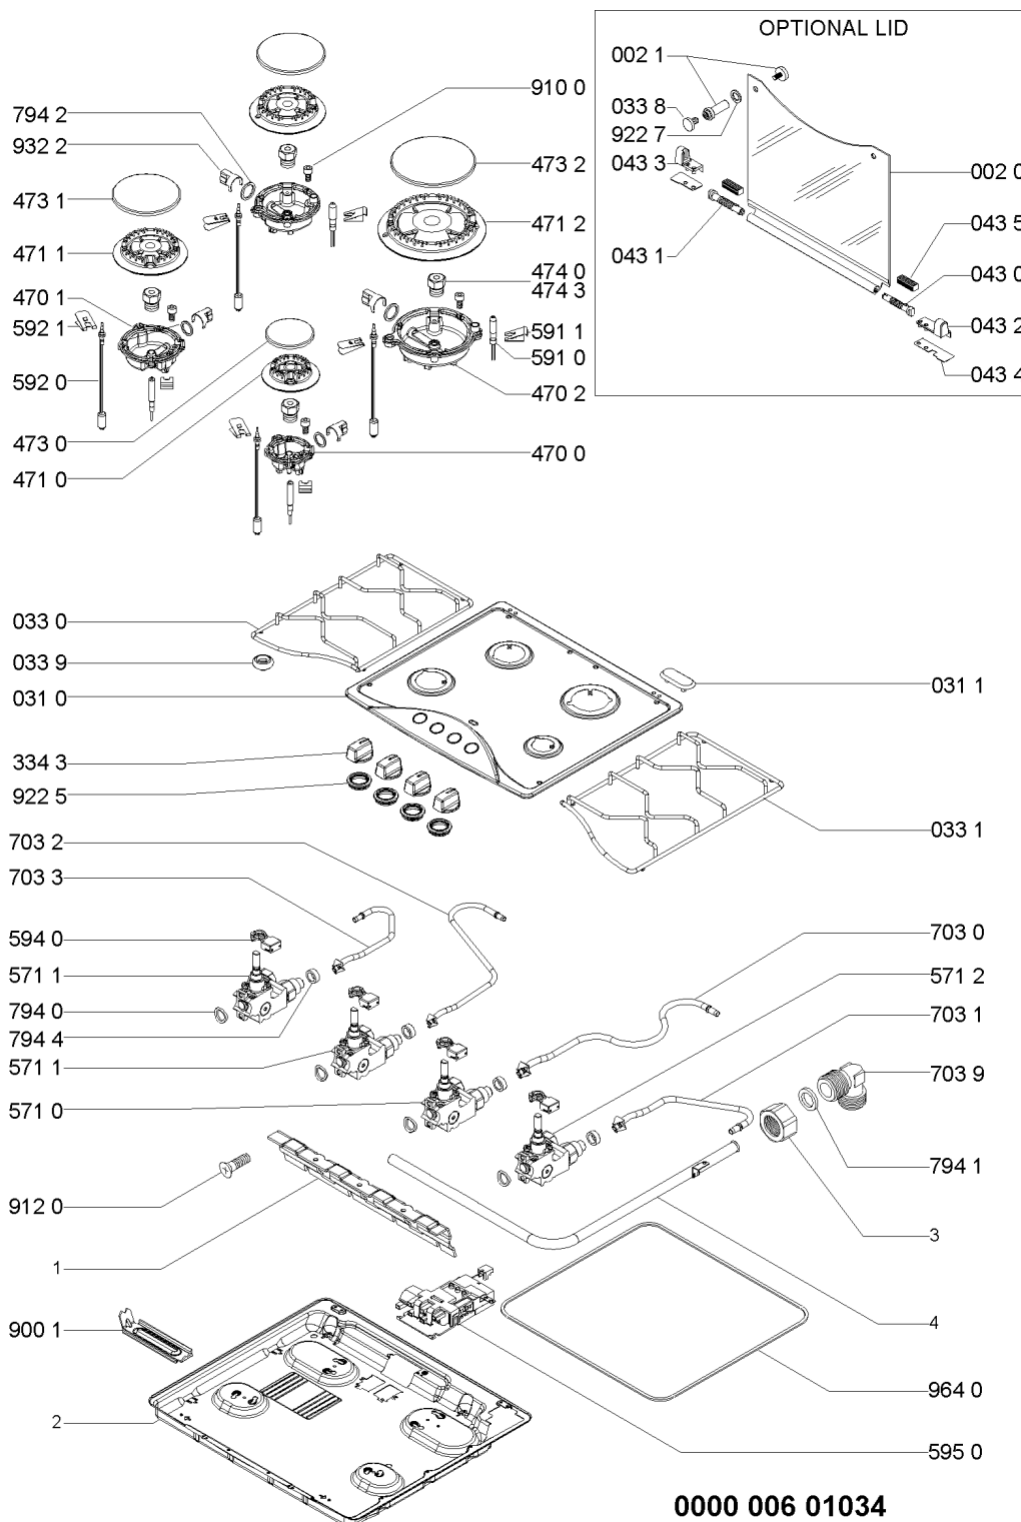

# Whirlpool

Sigla Modello:

**AKM524/WH**

**AKM 524/WH**

Codice commerciale:

**857152410500**

**857152410500**

**KitchenAid**

Whirlpool

Hotpoint

**Bauknecht**

**i** INDESIT

LA PRESENTE DOCUMENTAZIONE SI RIVOLGE SOLO A TECNICI QUALIFICATI CHE SONO A CONOSCENZA DELLE RISPETTIVE NORME DI SICUREZZA. SOGGETTA A MODIFICHE

WHR43742

Tavole

WHR43742

Lista

Ricambi

Rif.	Cod.Ricam	Dal S/N	Al S/N	Sostituto	Descrizione	Notizia	Codice
002 0	481206578005 (C00573021)				vetro coperchio + profilo		
002 1	481246258062 (C00573035)				distanziale coperchio		
031 0	481244039447 (C00496647)				piano cottura		
031 1	481246228553 (C00330511)				tappo sede fori coperchio		
033 0	C00330163 (481245858276)				griglia sx		
033 1	C00330164 (481245858277)				griglia dx		
033 8	481246368017 (C00312063)				gommino griglia		
033 9	481946818388 (C00311107)			1 x C00382262 (488000382262)	gommino griglia		
043 0	481941719598 (C00332993)				cerniera dx coperchio		
043 1	481941719599 (C00332994)				cerniera sx coperchio		
043 2	481240478662 (C00573031)				supporto		
043 3	481240478663 (C00573032)				supporto sx cer coperchio wh		
043 4	481240478557 (C00573027)				distanziali supporti coperchio		
043 5	481946698736 (C00333141)			1 x C00515960 (488000515960)	guarnizione cerniera		
334 3	481241279472 (C00380474)				manopola		
470 0	481236068854 (C00318580)				portainietto aux		