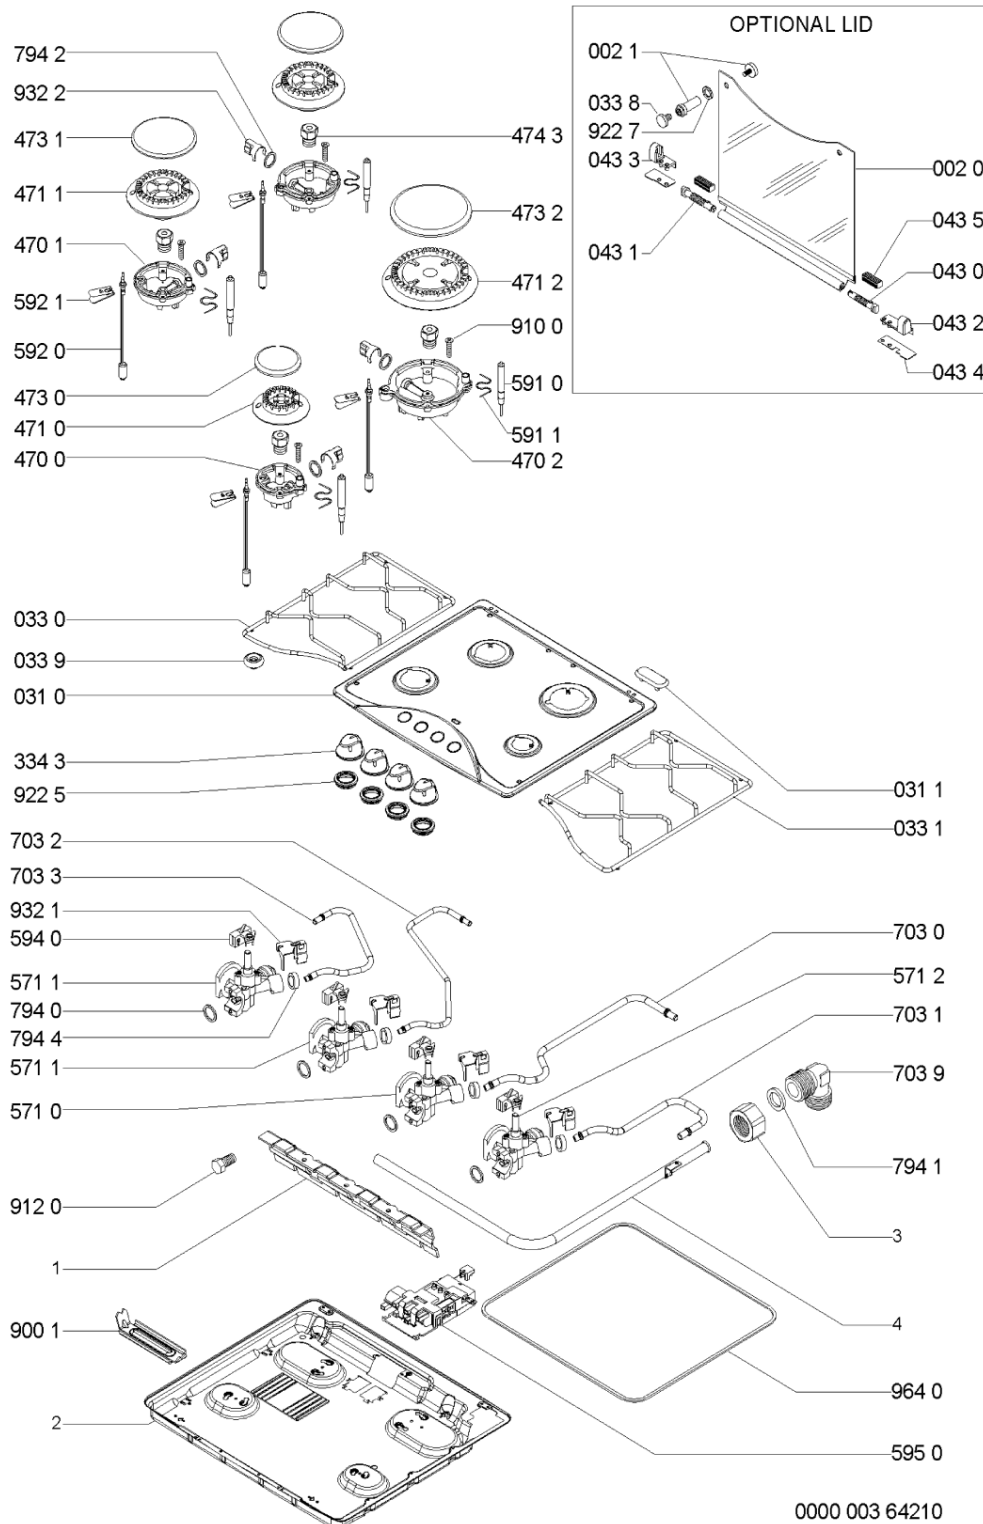

Whirlpool

Sigla Modello:

AKM 525IX GAS HOBS

WP

AKM 525/IX

Codice commerciale:

857152512000

857152512000

KitchenAid

Whirlpool

Hotpoint

Bauknecht

i **INDESIT**

WHR92339

Tavole

WHR92339

Lista

Ricambi

Rif.	Cod.Ricam	Dal S/N	Al S/N	Sostituto	Descrizione	Notizia	Codice
002 0	481206578005 (C00573021)				vetro coperchio + profilo		
002 1	481246258062 (C00573035)				distanziale coperchio		
031 0	481244039344 (C00328196)				piano lavoro inox		
031 1	481246228553 (C00330511)				tappo sede fori coperchio		
033 0	C00330163 (481245858276)				griglia sx		
033 1	C00330164 (481245858277)				griglia dx		
033 8	481246368017 (C00312063)				gommino griglia		
033 9	481946818388 (C00311107)			1 x C00382262 (488000382262)	gommino griglia		
043 0	481941719598 (C00332993)				cerniera dx coperchio		
043 1	481941719599 (C00332994)				cerniera sx coperchio		
043 2	481240478662 (C00573031)				supporto		
043 3	481240478663 (C00573032)				supporto sx cer coperchio wh		
043 4	481240478557 (C00573027)				distanziali supporti coperchio		
043 5	481946698736 (C00333141)			1 x C00515960 (488000515960)	guarnizione cerniera		
334 3	481241278835 (C00315653)				manopola		
470 0	481236068067 (C00328638)				portainietto a		