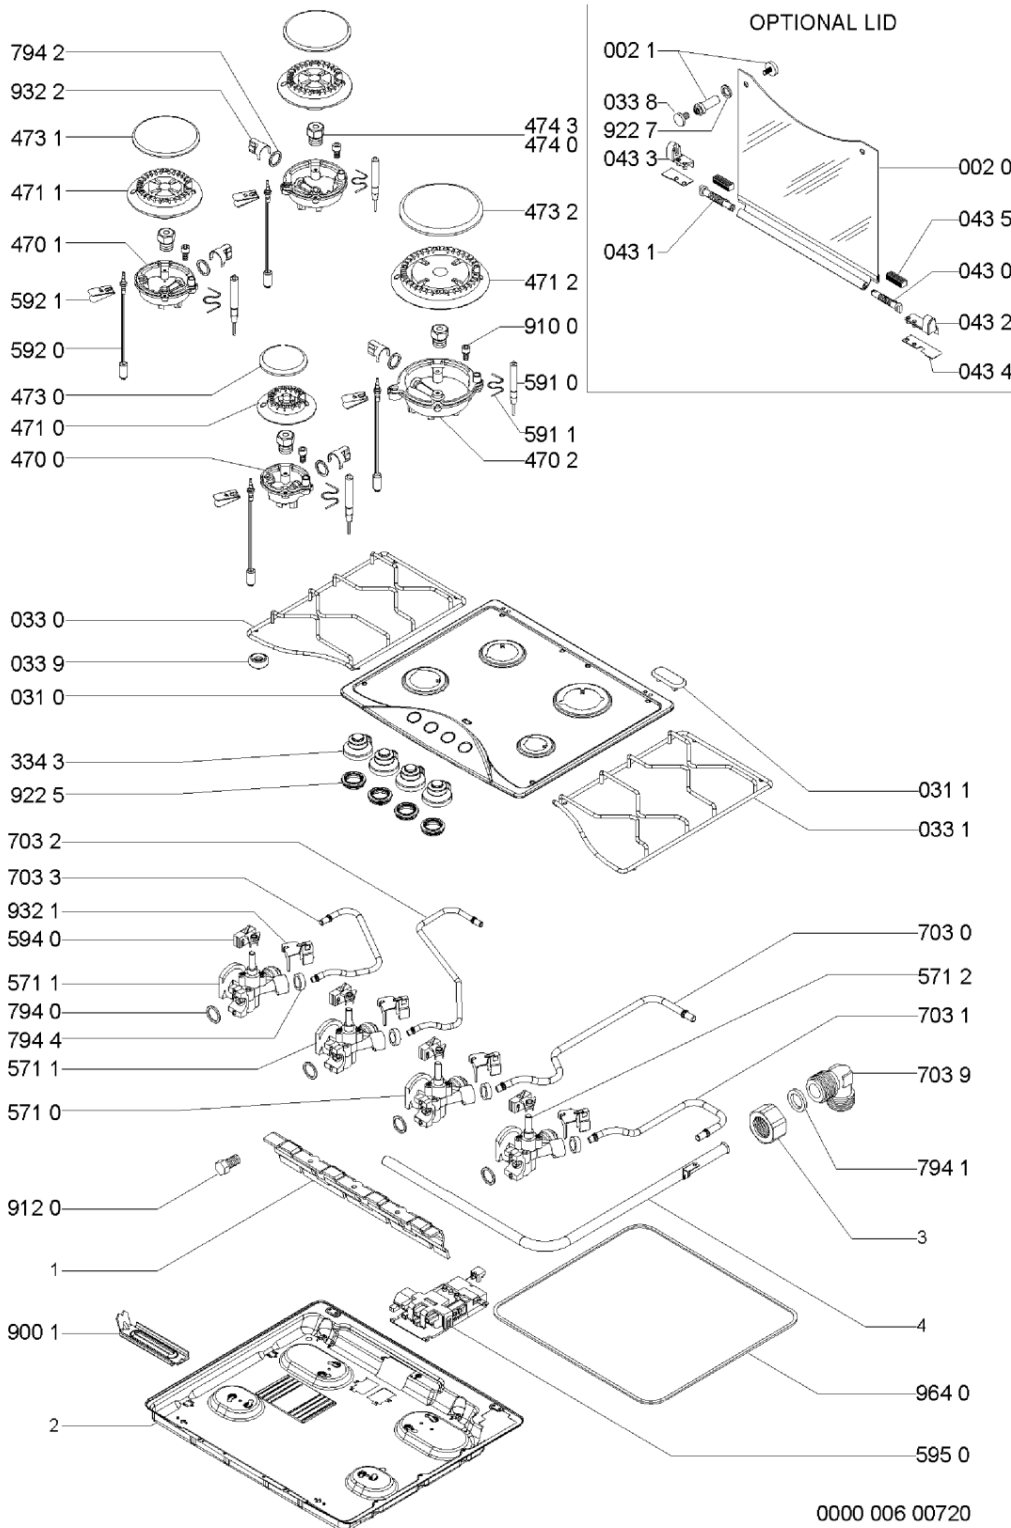

Whirlpool

Hotpoint

**Bauknecht**

**i** INDESIT

WHR83029

Tavole

0000 006 00720

WHR83029

Lista

Ricambi

Rif.	Cod.Ricam	Dal S/N	Al S/N	Sostituto	Descrizione	Notizia	Codice
002 0	481206578005 (C00573021)				vetro coperchio + profilo		
002 1	481246258062 (C00573035)				distanziale coperchio		
031 0	481244039741 (C00459343)				piano cottura		
031 1	481246228553 (C00330511)				tappo sede fori coperchio		
033 0	C00330163 (481245858276)				griglia sx		
033 1	C00330164 (481245858277)				griglia dx		
033 8	481246368017 (C00312063)				gommino griglia		
033 9	481946818388 (C00311107)			1 x C00382262 (488000382262)	gommino griglia		
043 0	481941719598 (C00332993)				cerniera dx coperchio		
043 1	481941719599 (C00332994)				cerniera sx coperchio		
043 2	481240478662 (C00573031)				supporto		
043 3	481240478663 (C00573032)				supporto sx cer coperchio wh		
043 4	481240478557 (C00573027)				distanziali supporti coperchio		
043 5	481946698736 (C00333141)			1 x C00515960 (488000515960)	guarnizione cerniera		
334 3	481241279287 (C00329482)				manopola		
470 0	481236068067 (C00328638)				portainietto a		

964 0	481246688772 (C00331502)	1 x 481246689004 (C00319999)	guarnizione piano
-------	-----------------------------	------------------------------------	-------------------

999	C00715916		caratt. tecniche whp
-----	-----------	--	----------------------