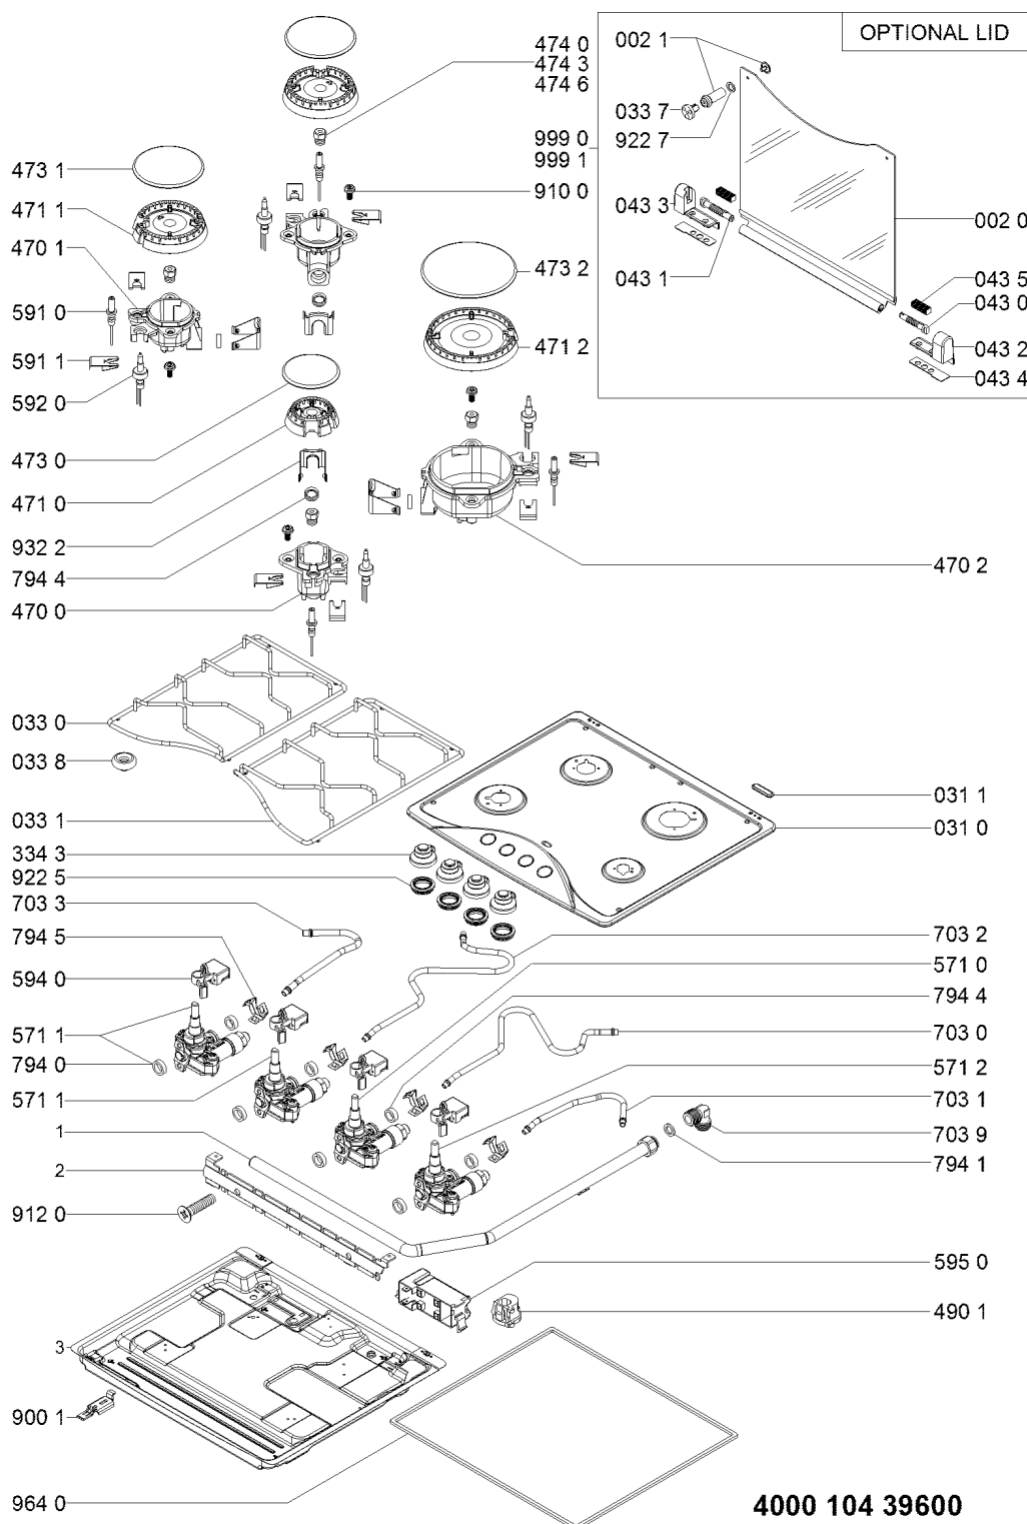

Whirlpool

Sigla Modello:

AKM 526/IR

AKM 526/IR

Codice commerciale:

857152610540

857152610540

KitchenAid

Whirlpool

Hotpoint

Bauknecht

i INDESIT

WHR29177

Tavole

WHR29177

Lista

Ricambi

Rif.	Cod.Ricam	Dal S/N	Al S/N	Sostituto	Descrizione	Notizia	Codice
0020	481061319411 (C00326598)				vetro profilato marrone		
0020	481061319431 (C00326599)				vetro profilato marrone		
0021	481010330033 (C00323912)				pedino coperchio h=38		
0310	C00383097 (481010423040)				piano akm 526/ir		
0311	C00319395 (481246228718)				tappo sede fori coperchio		
0330	C00330163 (481245858276)				griglia sx		
0331	C00330164 (481245858277)				griglia dx		
0337	481246368017 (C00312063)				gommino griglia		
0338	481946818388 (C00311107)			1 x C00382262 (488000382262)	gommino griglia		
0430	481941719216 (C00332986)				cerniera dx coperchio		
0431	481941719217 (C00332987)				cerniera sx coperchio		
0432	480121104581 (C00322485)				squadretta nero dx		
0432	480121104579 (C00322484)				squadretta alluminio dx		
0433	480121104582 (C00322486)				squadretta alluminio sx		
0433	480121104583 (C00322487)				squadretta nero sx		
0434	480121104571 (C00322479)				rondella		

9120	480121103816 (C00322394)		vite
9225	481246668814 (C00312206)	1 x C00333308 (481953058102)	gomma
9227	481953258281 (C00333318)		rondella
9322	C00322347 (480121103657)		clip fiss.tubo-coppa
9640	481246688351 (C00330986)		guarnizione cristallo/cassonetto
999	C00573933		caratt. tecniche whp
999	C00362253		schema cablaggio whp
999	C00573898		tabella di gas whp
999	C00573899		schizzo quotato whp
9990	484000000086 (C00335152)	1 x C00515935 (488000515935)	lid hob amh 221 nb 01
9991	484000000087 (C00335153)	1 x C00519064 (488000519064)	coperchio hob amh 221 mr 01