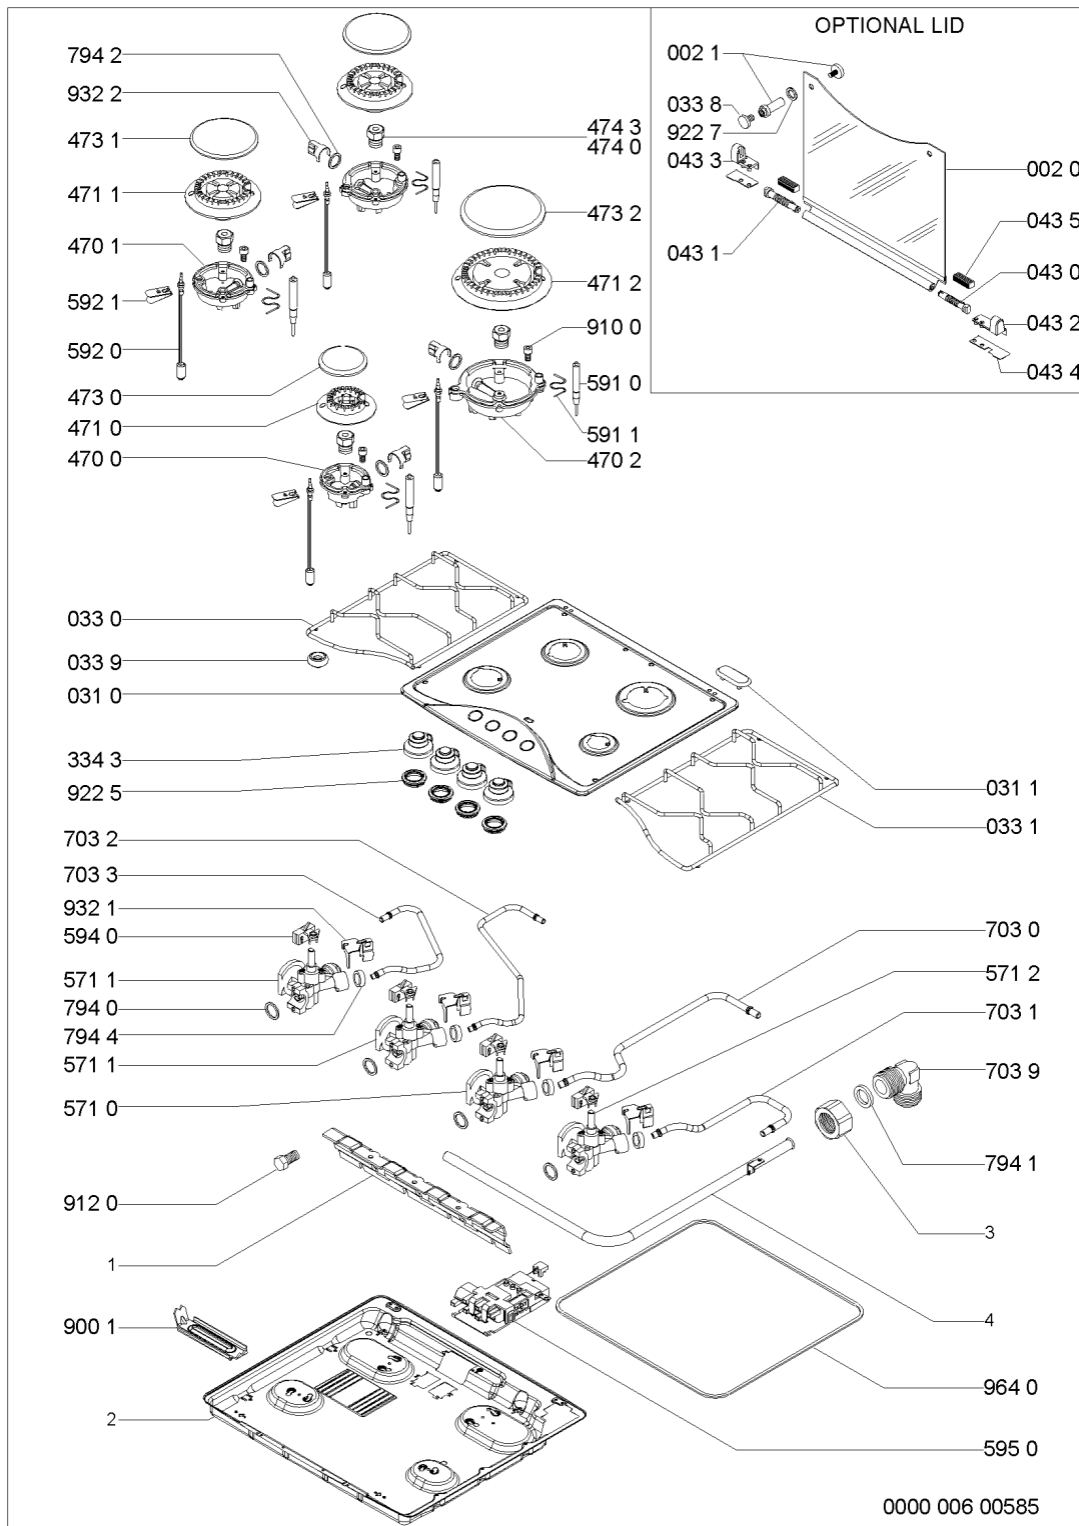

Whirlpool

Sigla Modello:

AKM 526/NA

AKM 526/NA

Codice commerciale:

857152610500

857152610500

KitchenAid

Whirlpool

Hotpoint

Bauknecht

i INDESIT

LA PRESENTE DOCUMENTAZIONE SI RIVOLGE SOLO A TECNICI QUALIFICATI CHE SONO A CONOSCENZA DELLE RISPETTIVE NORME DI SICUREZZA. SOGGETTA A MODIFICHE

WHR43748

Tavole

0000 006 00585

WHR43748

Lista

Ricambi

Rif.	Cod.Ricam	Dal S/N	Al S/N	Sostituto	Descrizione	Notizia	Codice
002 0	481206578005 (C00573021)				vetro coperchio + profilo		
002 1	481246258062 (C00573035)				distanziale coperchio		
031 0	481244039737 (C00328229)				piano cottura		
031 1	481246228553 (C00330511)				tappo sede fori coperchio		
033 0	C00330163 (481245858276)				griglia sx		
033 1	C00330164 (481245858277)				griglia dx		
033 8	481246368017 (C00312063)				gommino griglia		
033 9	481946818388 (C00311107)			1 x C00382262 (488000382262)	gommino griglia		
043 0	481941719598 (C00332993)				cerniera dx coperchio		
043 1	481941719599 (C00332994)				cerniera sx coperchio		
043 2	481240478662 (C00573031)				supporto		
043 3	481240478663 (C00573032)				supporto sx cer coperchio wh		
043 4	481240478557 (C00573027)				distanziali supporti coperchio		
043 5	481946698736 (C00333141)			1 x C00515960 (488000515960)	guarnizione cerniera		
334 3	481241279287 (C00329482)				manopola		
470 0	481936069687 (C00332885)				portainietto a		

964 0	481246688772 (C00331502)	1 x 481246689004 (C00319999)	guarnizione piano
999	C00619114		tabella gas whp
999	C00619115		schizzo quotato whp
999	C00675890		caratt. tecniche whp
999	C00360817		schema cablaggio whp