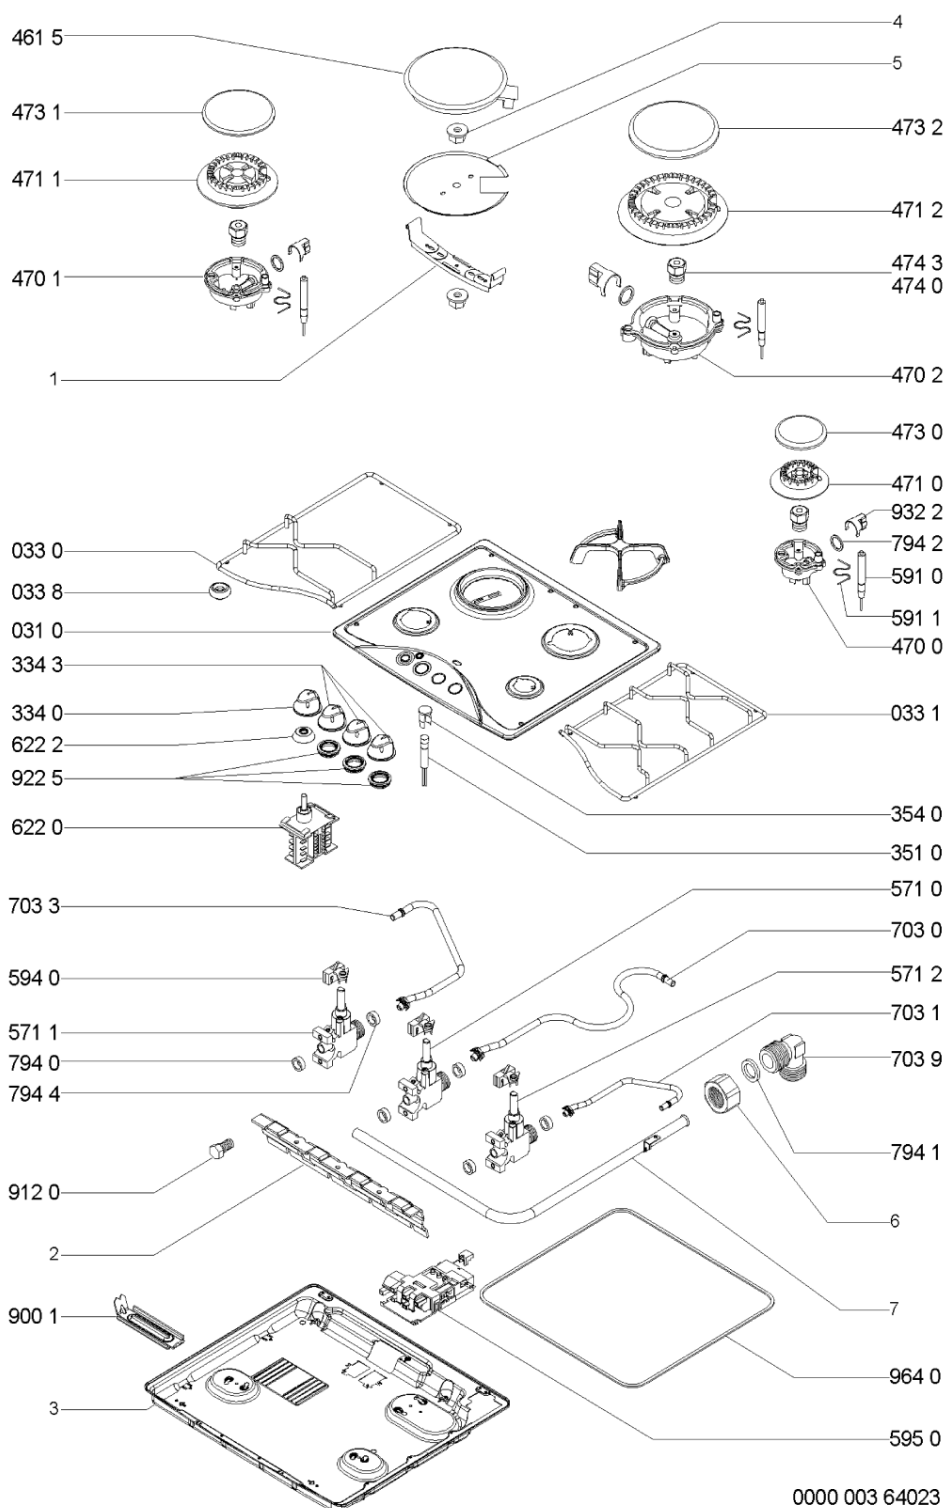

Whirlpool

Sigla Modello:

AKM 532/IX

GAS HOBS

WP

AKM 532/IX

Codice commerciale:

857153229020

WHR83035

Lista

Ricambi

Rif.	Cod.Ricam	Dal S/N	Al S/N	Sostituto	Descrizione	Notizia	Codice
031 0	481244039383 (C00507598)				piano cottura		
033 0	481245858278 (C00490018)				griglia a balc. 3/1		
033 1	C00330164 (481245858277)				griglia dx		
033 8	481946818388 (C00311107)			1 x C00382262 (488000382262)	gommino griglia		
334 0	481241278842 (C00487305)				manopola		
334 3	481241278835 (C00315653)				manopola		
351 0	481913448493 (C00314545)				lampada spia		
354 0	C00312211 (481238118284)				gemma rossa lampada spia		
461 5	C00377496 (481225998313)				piastra elettr. 145mm 1500w		
470 0	481936069692 (C00319832)				portainietto a		
470 1	481936069689 (C00315272)				portainietto sr		
470 2	481936069691 (C00318001)				portainietto r		
471 0	481936078397 (C00317290)				bruciatore a		
471 1	481936078398 (C00314715)				bruciatore sr		
471 2	481936078399 (C00312946)				bruciatore r		
473 0	481936069682 (C00314709)				cappello bruciatore a		