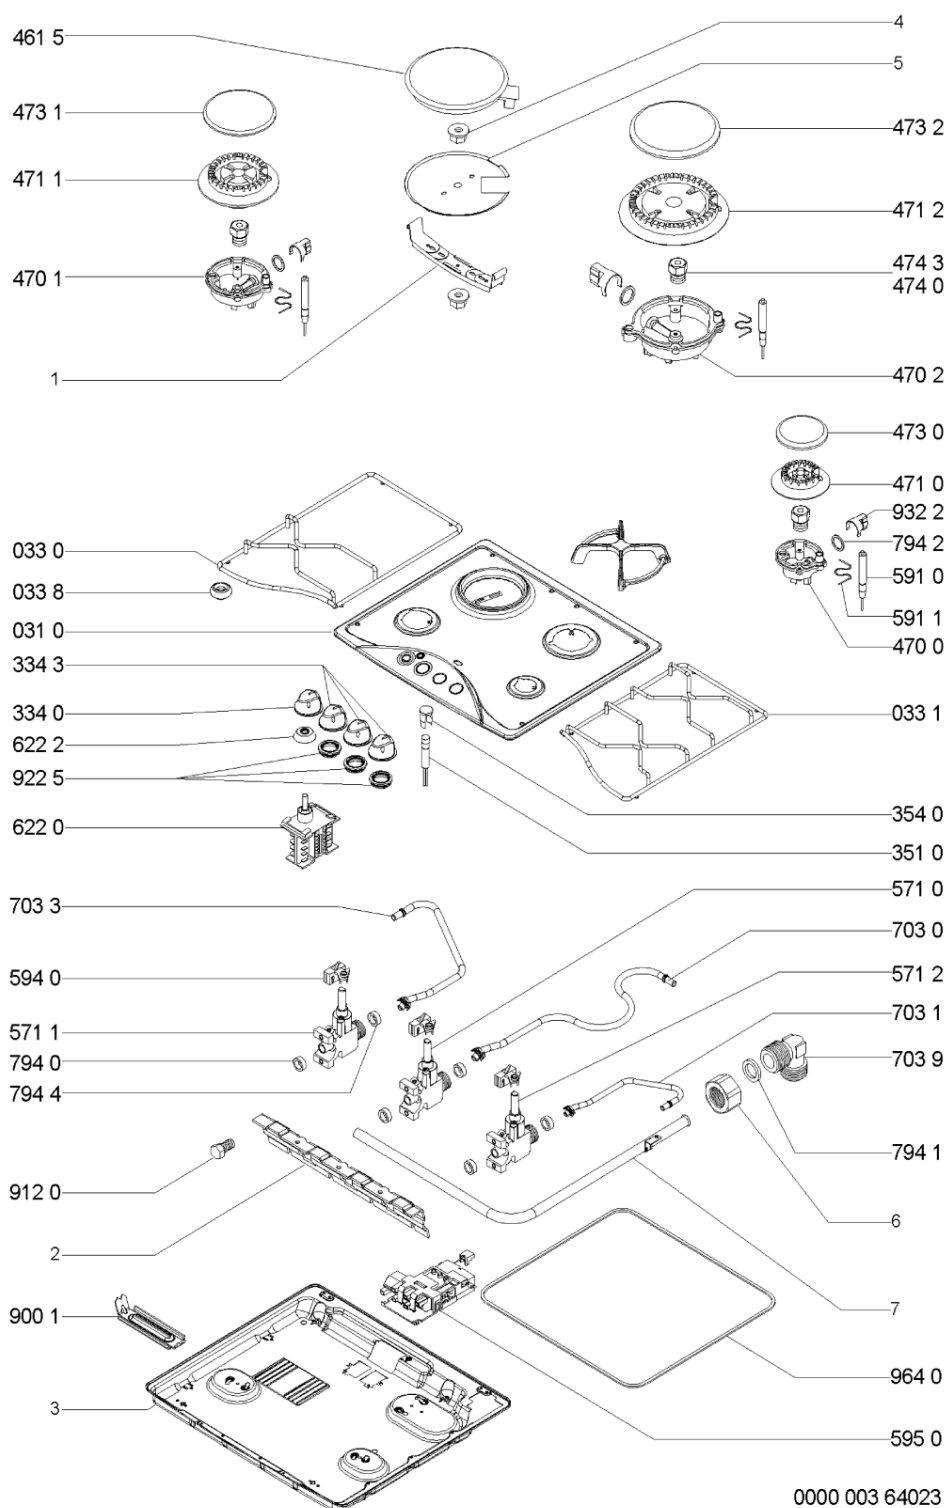

# Whirlpool

Sigla Modello:

**AKM 532/NB**

**GAS HOBS**

**WP**

**AKM 532/NB**

Codice commerciale:

**857153229010**

WHR83034

Tavole

0000 003 64023

WHR83034

Lista

Ricambi

Rif.	Cod.Ricam	Dal S/N	Al S/N	Sostituto	Descrizione	Notizia	Codice
031 0	481244039345 (C00489225)				piano cottura		
033 0	481245858278 (C00490018)				griglia a balc. 3/1		
033 1	C00330164 (481245858277)				griglia dx		
033 8	481946818388 (C00311107)			1 x C00382262 (488000382262)	gommino griglia		
334 0	481241278837 (C00487303)				manopola		
334 3	481241278838 (C00373628)				manopola		
351 0	481913448493 (C00314545)				lampada spia		
354 0	C00312211 (481238118284)				gemma rossa lampada spia		
461 5	C00377496 (481225998313)				piastra elettr. 145mm 1500w		
470 0	481936069692 (C00319832)				portainietto a		
470 1	481936069689 (C00315272)				portainietto sr		
470 2	481936069691 (C00318001)				portainietto r		
471 0	481936078397 (C00317290)				bruciatore a		
471 1	481936078398 (C00314715)				bruciatore sr		
471 2	481936078399 (C00312946)				bruciatore r		
473 0	481936069682 (C00314709)				cappello bruciatore a		