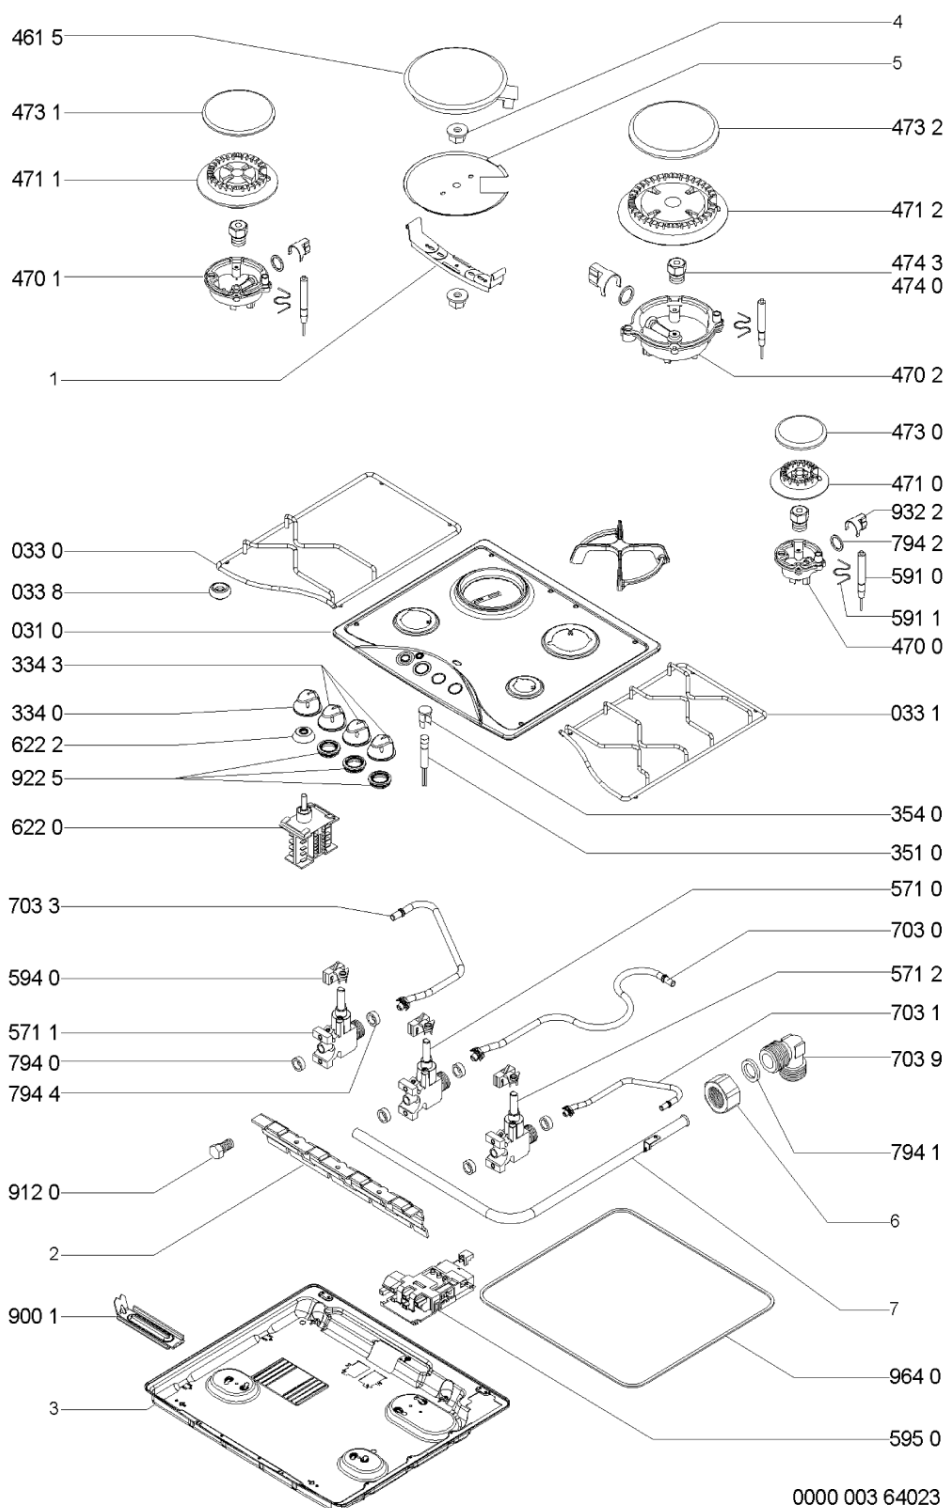

Whirlpool

Sigla Modello:

AKM 532 WH GAS HOBS

WP

AKM 532/WH

Codice commerciale:

857153229000

857153229000

Tavole

WHR83032

Lista

Ricambi

Rif.	Cod.Ricam	Dal S/N	Al S/N	Sostituto	Descrizione	Notizia	Codice
031 0	481244039381 (C00595310)				piano cottura		
033 0	481245858278 (C00490018)				griglia a balc. 3/1		
033 1	C00330164 (481245858277)				griglia dx		
033 8	481946818388 (C00311107)			1 x C00382262 (488000382262)	gommino griglia		
334 0	481241278839 (C00487304)				manopola		
334 3	481241278841 (C00380473)				manopola		
351 0	481913448493 (C00314545)				lampada spia		
354 0	C00312211 (481238118284)				gemma rossa lampada spia		
461 5	C00377496 (481225998313)				piastra elettr. 145mm 1500w		
470 0	481936069692 (C00319832)				portainietto a		
470 1	481936069689 (C00315272)				portainietto sr		
470 2	481936069691 (C00318001)				portainietto r		
471 0	481936078397 (C00317290)				bruciatore a		
471 1	481936078398 (C00314715)				bruciatore sr		
471 2	481936078399 (C00312946)				bruciatore r		
473 0	481936069682 (C00314709)				cappello bruciatore a		