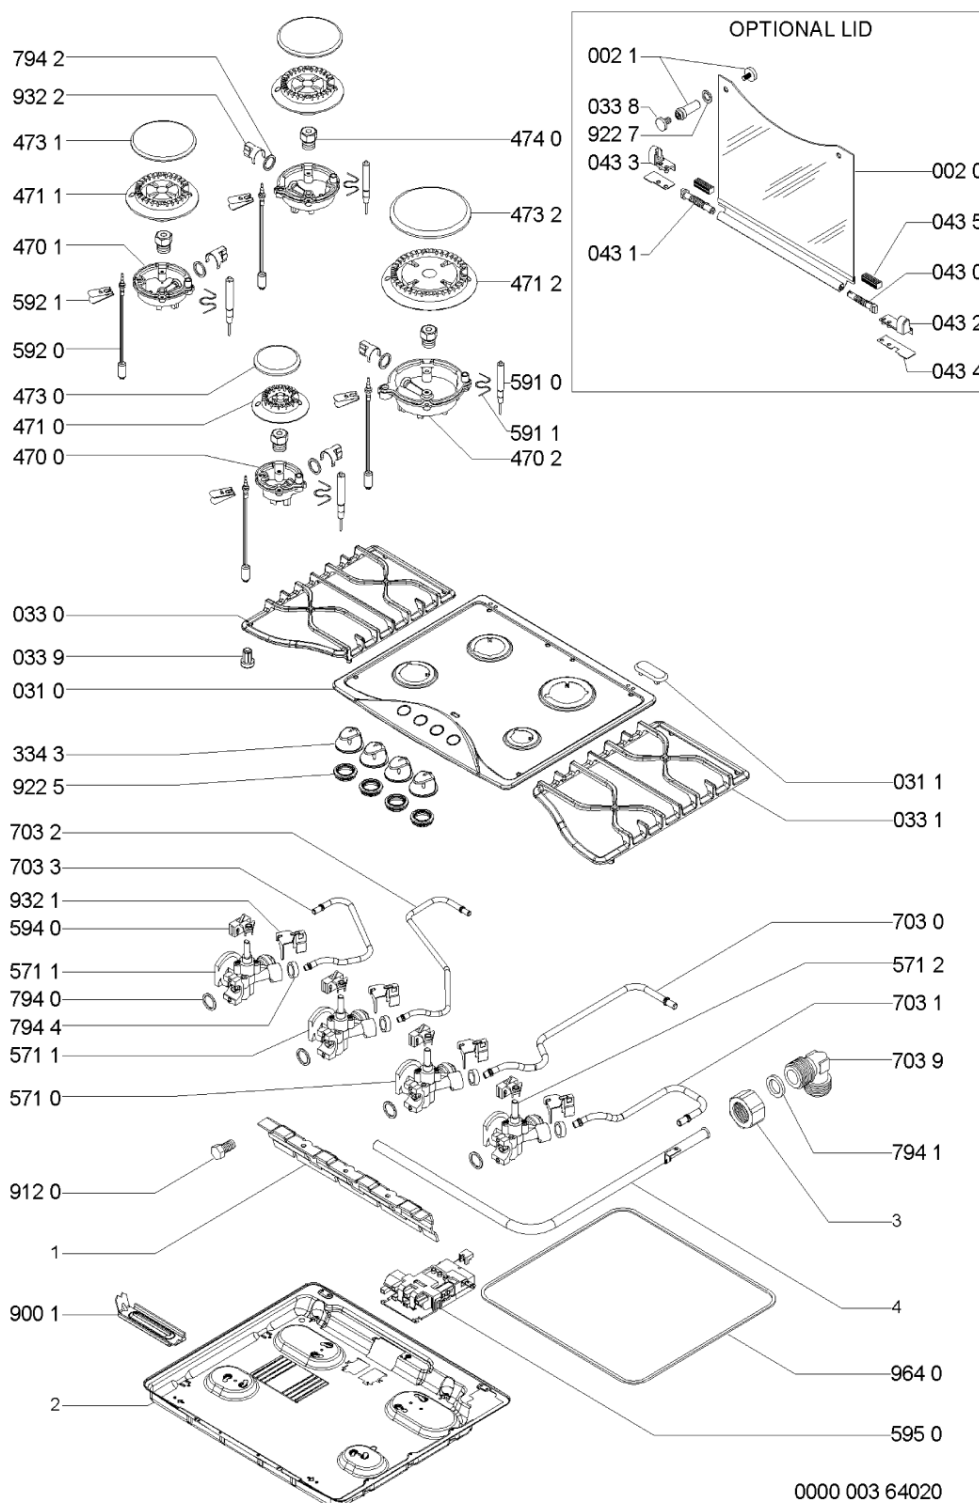

Whirlpool

Sigla Modello:

AKM 533/WH GAS HOBS WP
AKM 533/WH

Codice commerciale:

857153315000
857153315000

KitchenAid

Whirlpool

Hotpoint

Bauknecht

i **INDESIT**

WHR92340

Tavole

WHR92340

Lista

Ricambi

Rif.	Cod.Ricam	Dal S/N	Al S/N	Sostituto	Descrizione	Notizia	Codice
002 0	481206578005 (C00573021)				vetro coperchio + profilo		
002 1	481246258062 (C00573035)				distanziale coperchio		
031 0	481244039447 (C00496647)				piano cottura		
031 1	481246228553 (C00330511)				tappo sede fori coperchio		
033 0	481245848384 (C00573033)				griglia ghisa sx		
033 1	481245848385 (C00573034)				griglia ghisa dx		
033 8	481246368017 (C00312063)				gommino griglia		
033 9	481246818081 (C00315214)			1 x 484000000949 (C00335166)	gommino		
043 0	481941719598 (C00332993)				cerniera dx coperchio		
043 1	481941719599 (C00332994)				cerniera sx coperchio		
043 2	481240478662 (C00573031)				supporto		
043 3	481240478663 (C00573032)				supporto sx cer coperchio wh		
043 4	481240478557 (C00573027)				distanziali supporti coperchio		
043 5	481946698736 (C00333141)			1 x C00515960 (488000515960)	guarnizione cerniera		
334 3	481241278841 (C00380473)				manopola		
470 0	481936069687 (C00332885)				portainietto a		