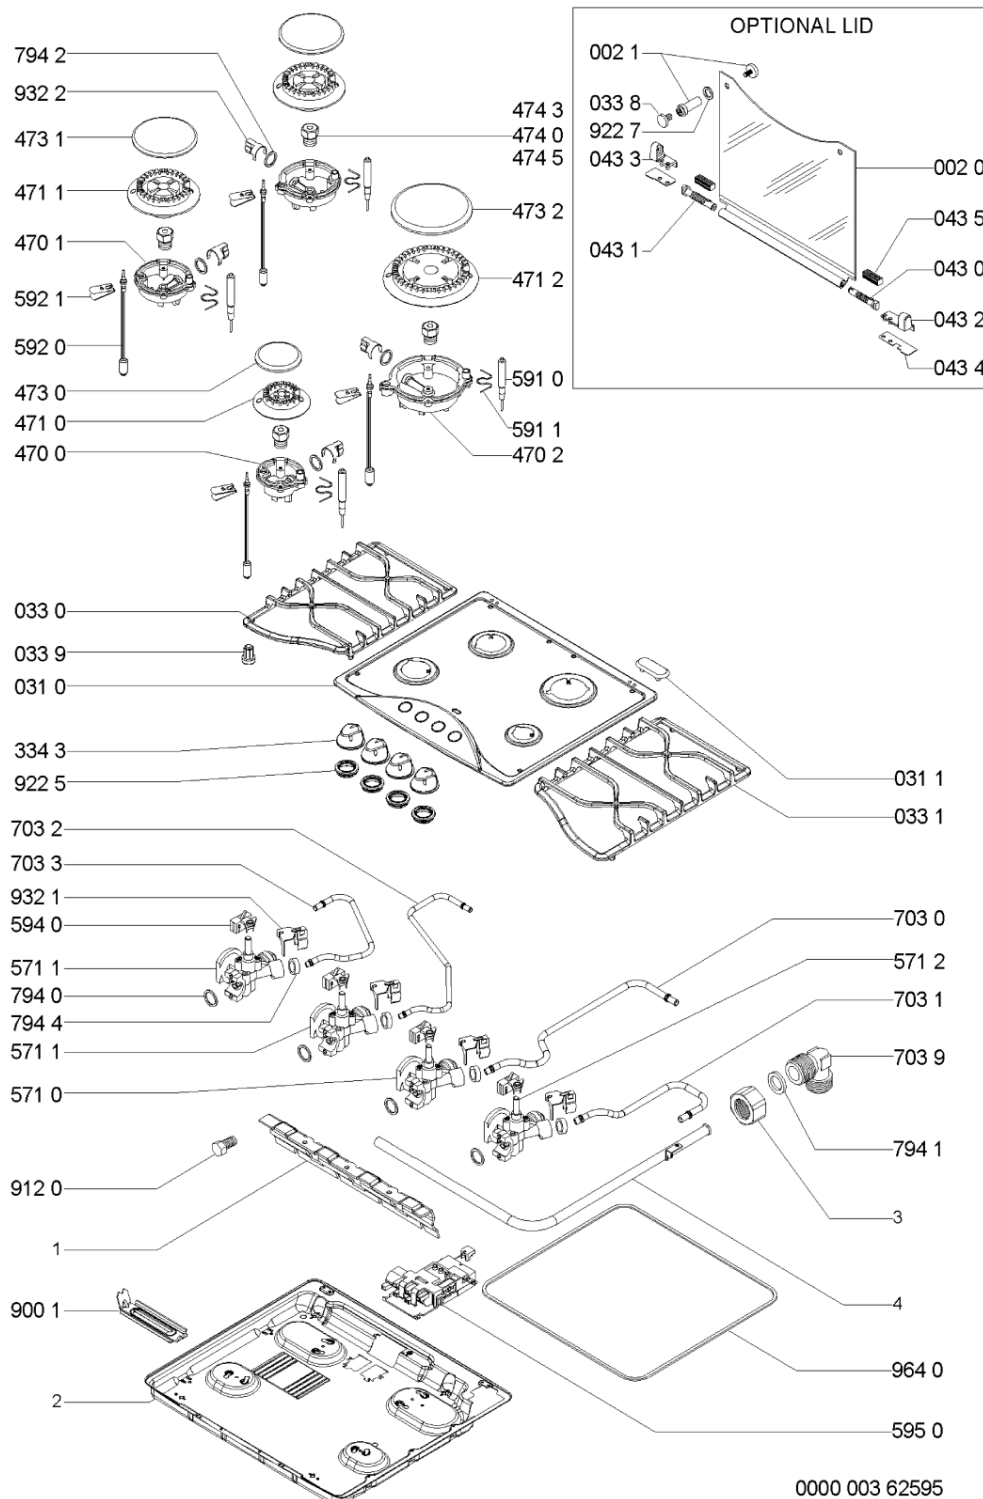

WHR61046

Tavole