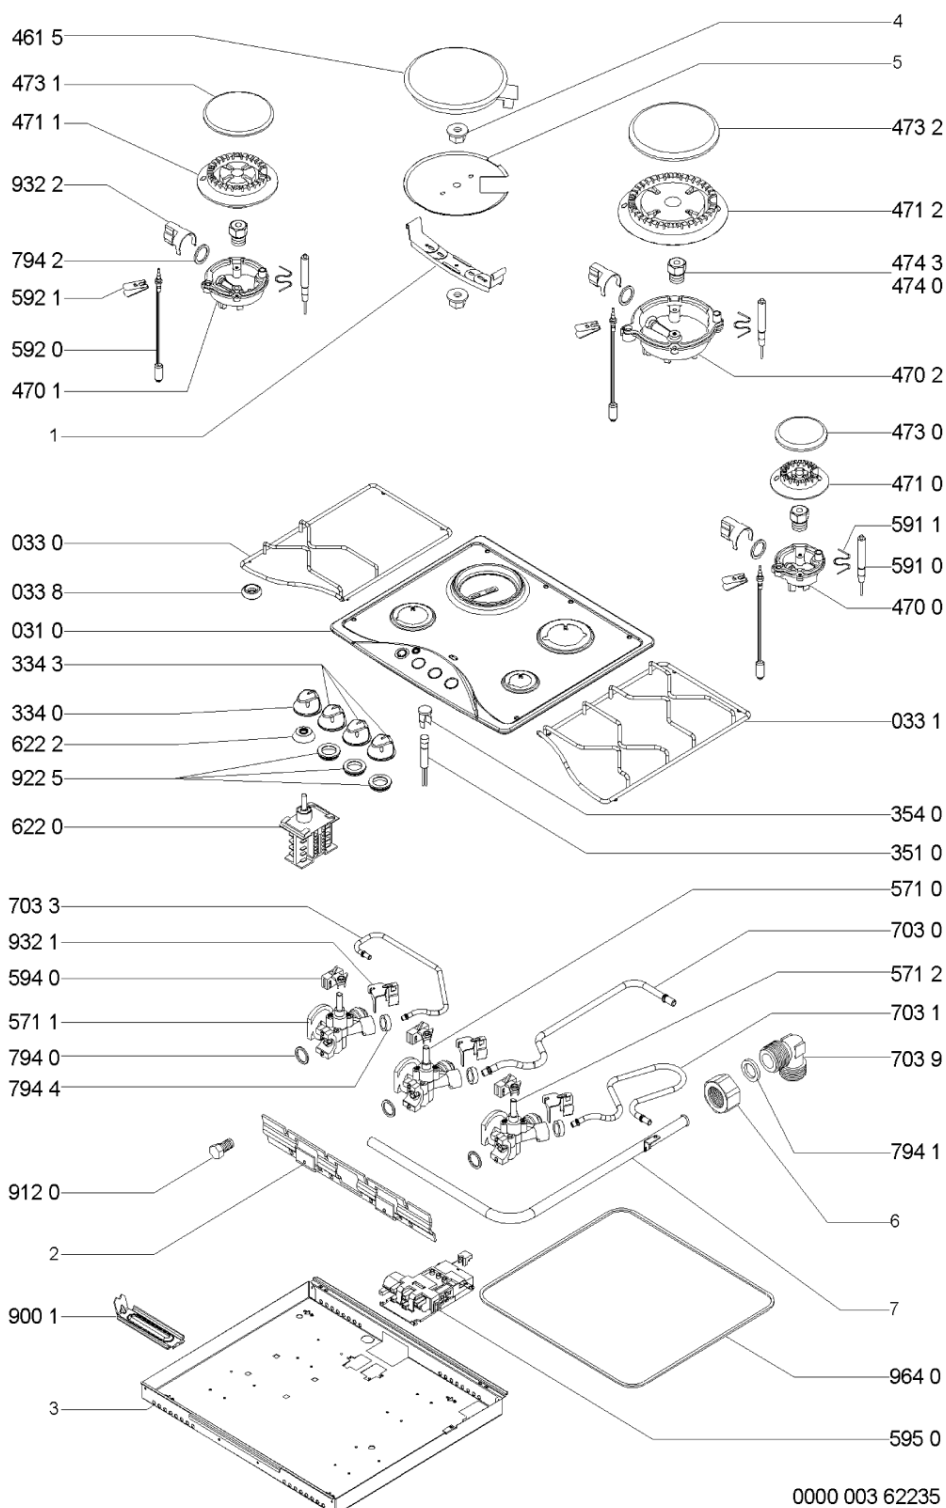

# Whirlpool

Sigla Modello:

**AKM 534/IX**

**AKM 534/IX**

Codice commerciale:

**857153429020**

**KitchenAid**

Whirlpool

Hotpoint

**Bauknecht**

**i** INDESIT

LA PRESENTE DOCUMENTAZIONE SI RIVOLGE SOLO A TECNICI QUALIFICATI CHE SONO A CONOSCENZA DELLE RISPETTIVE NORME DI SICUREZZA. SOGGETTA A MODIFICHE

WHR102513

Tavole

WHR102513

Lista

Ricambi

Rif.	Cod.Ricam	Dal S/N	Al S/N	Sostituto	Descrizione	Notizia	Codice
031 0	481244039303 (C00757599)				hob		
033 0	481245858278 (C00490018)				griglia a balc. 3/1		
033 1	C00330164 (481245858277)				griglia dx		
033 8	481946818388 (C00311107)			1 x C00382262 (488000382262)	gommino griglia		
334 0	481241278842 (C00487305)				manopola		
334 3	481241278835 (C00315653)				manopola		
351 0	481913448493 (C00314545)				lampada spia		
354 0	C00312211 (481238118284)				gemma rossa lampada spia		
461 5	C00377496 (481225998313)				piastra elettr. 145mm 1500w		
470 0	481936069687 (C00332885)				portainietto a		
470 1	481936069686 (C00332884)				portainietto sr		
470 2	481936069688 (C00332886)				portainietto r		
471 0	481936078396 (C00315577)				bruciatore a		
471 1	481936078395 (C00313867)				bruciatore sr		
471 2	481936078394 (C00314711)				bruciatore r		
473 0	481936069682 (C00314709)				cappello bruciatore a		