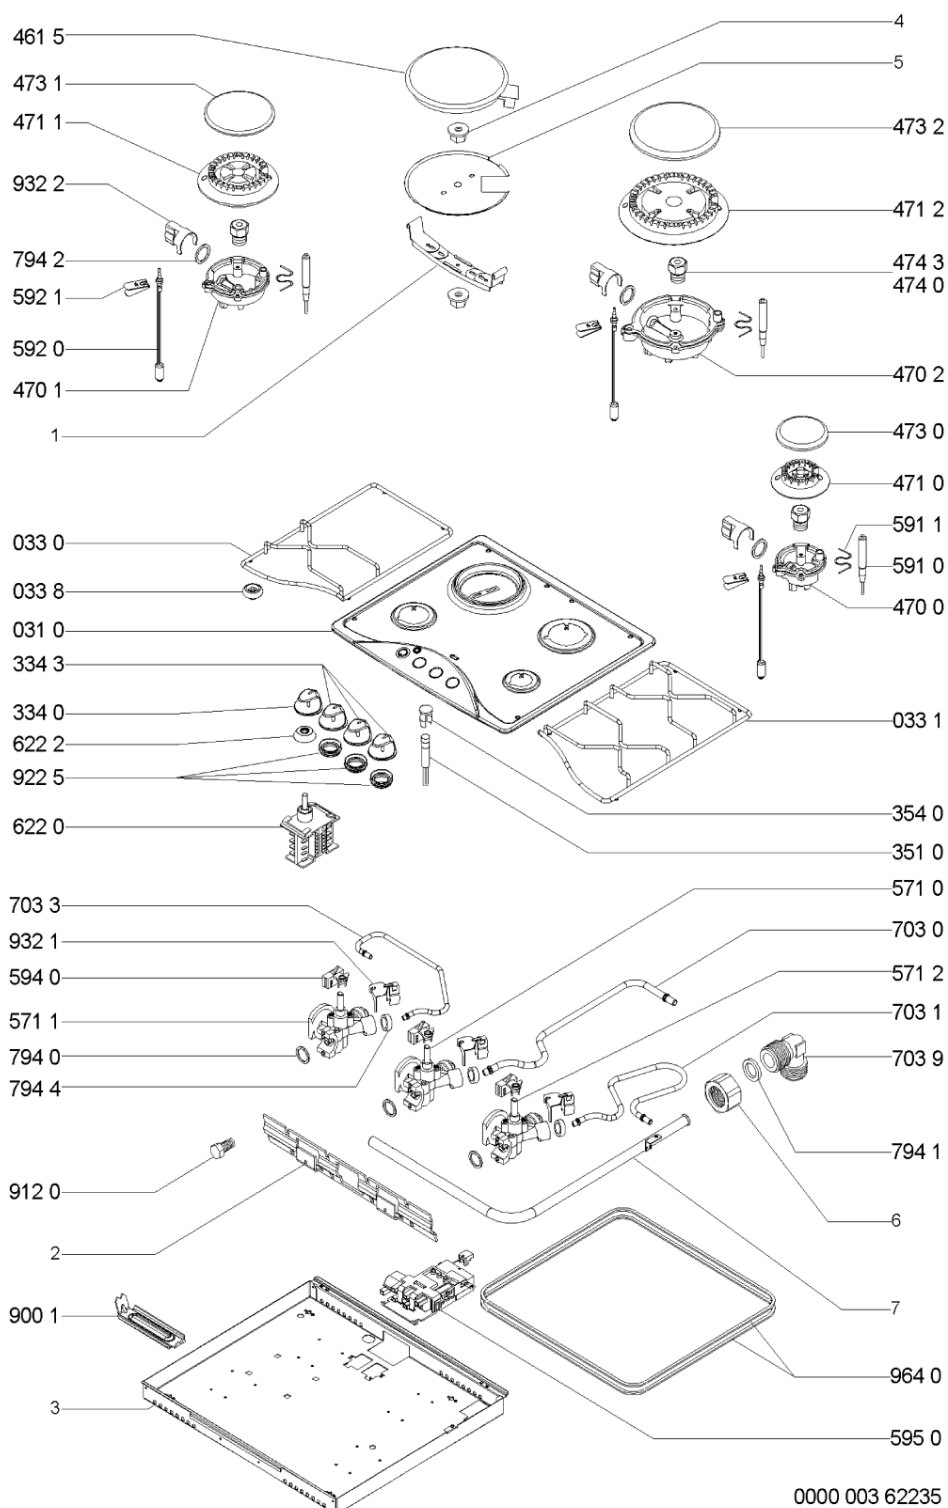

Whirlpool

Sigla Modello:

AKM 534/NB

GAS HOBS

WP

AKM 534/NB

Codice commerciale:

857153429010

WHR83037

Tavole

WHR83037

Lista

Ricambi

Rif.	Cod.Ricam	Dal S/N	Al S/N	Sostituto	Descrizione	Notizia	Codice
031 0	481244039283 (C00595298)				piano cottura		
033 0	481245858278 (C00490018)				griglia a balc. 3/1		
033 1	C00330164 (481245858277)				griglia dx		
033 8	481946818388 (C00311107)			1 x C00382262 (488000382262)	gommino griglia		
334 0	481241278837 (C00487303)				manopola		
334 3	481241278838 (C00373628)				manopola		
351 0	481913448493 (C00314545)				lampada spia		
354 0	C00312211 (481238118284)				gemma rossa lampada spia		
461 5	C00377496 (481225998313)				piastra elettr. 145mm 1500w		
470 0	481936069687 (C00332885)				portainietto a		
470 1	481936069686 (C00332884)				portainietto sr		
470 2	481936069688 (C00332886)				portainietto r		
471 0	481936078396 (C00315577)				bruciatore a		
471 1	481936078395 (C00313867)				bruciatore sr		
471 2	481936078394 (C00314711)				bruciatore r		
473 0	481936069682 (C00314709)				cappello bruciatore a		