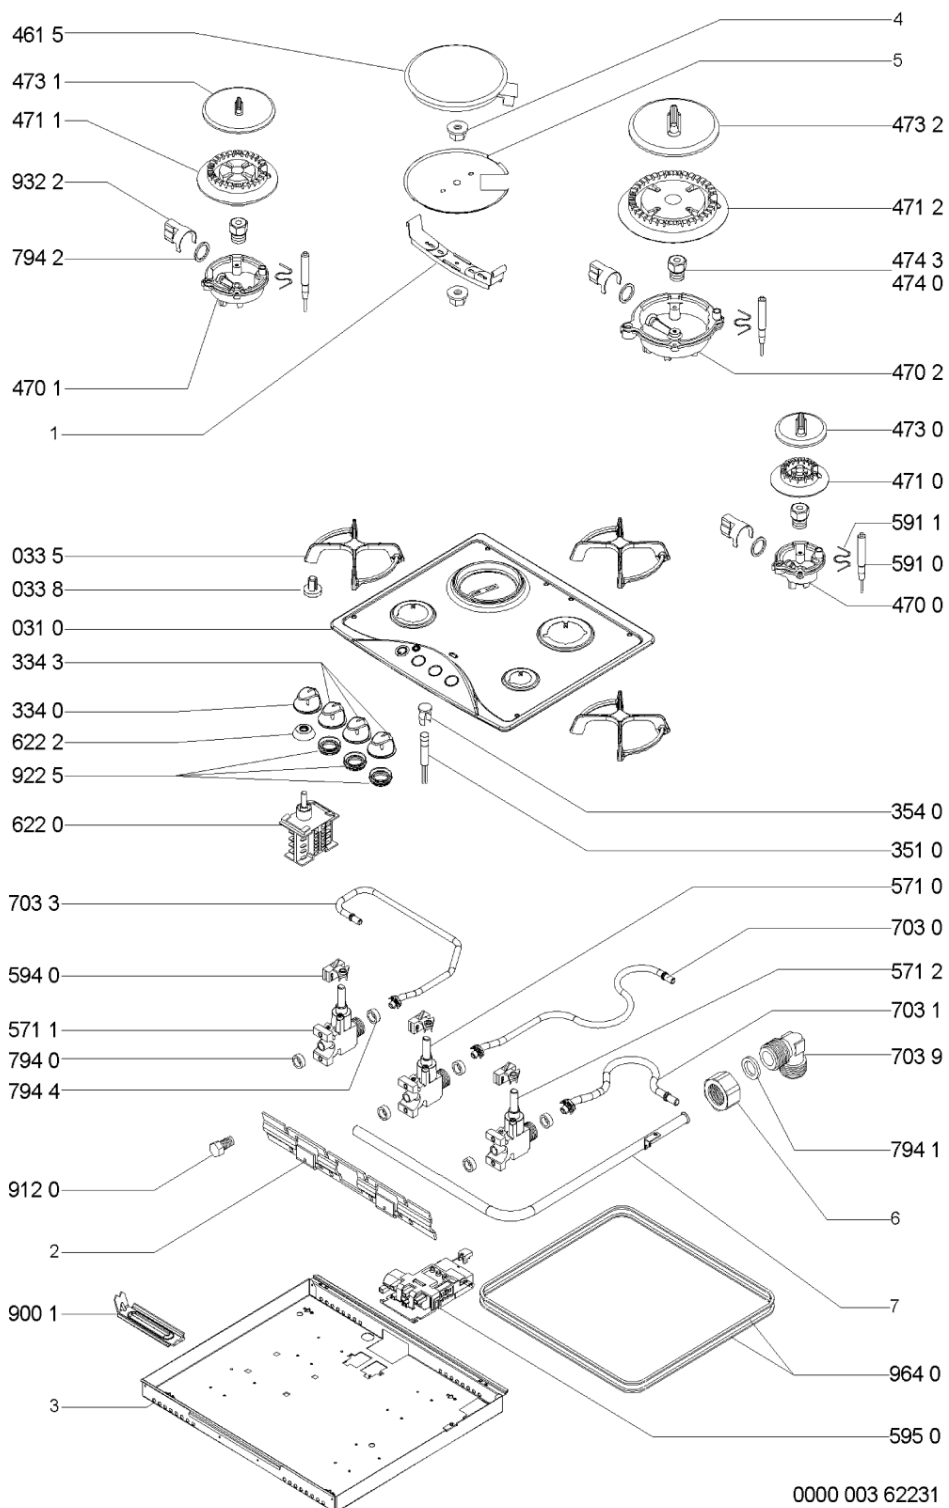

WHR102516

Tavole

0000 003 62231