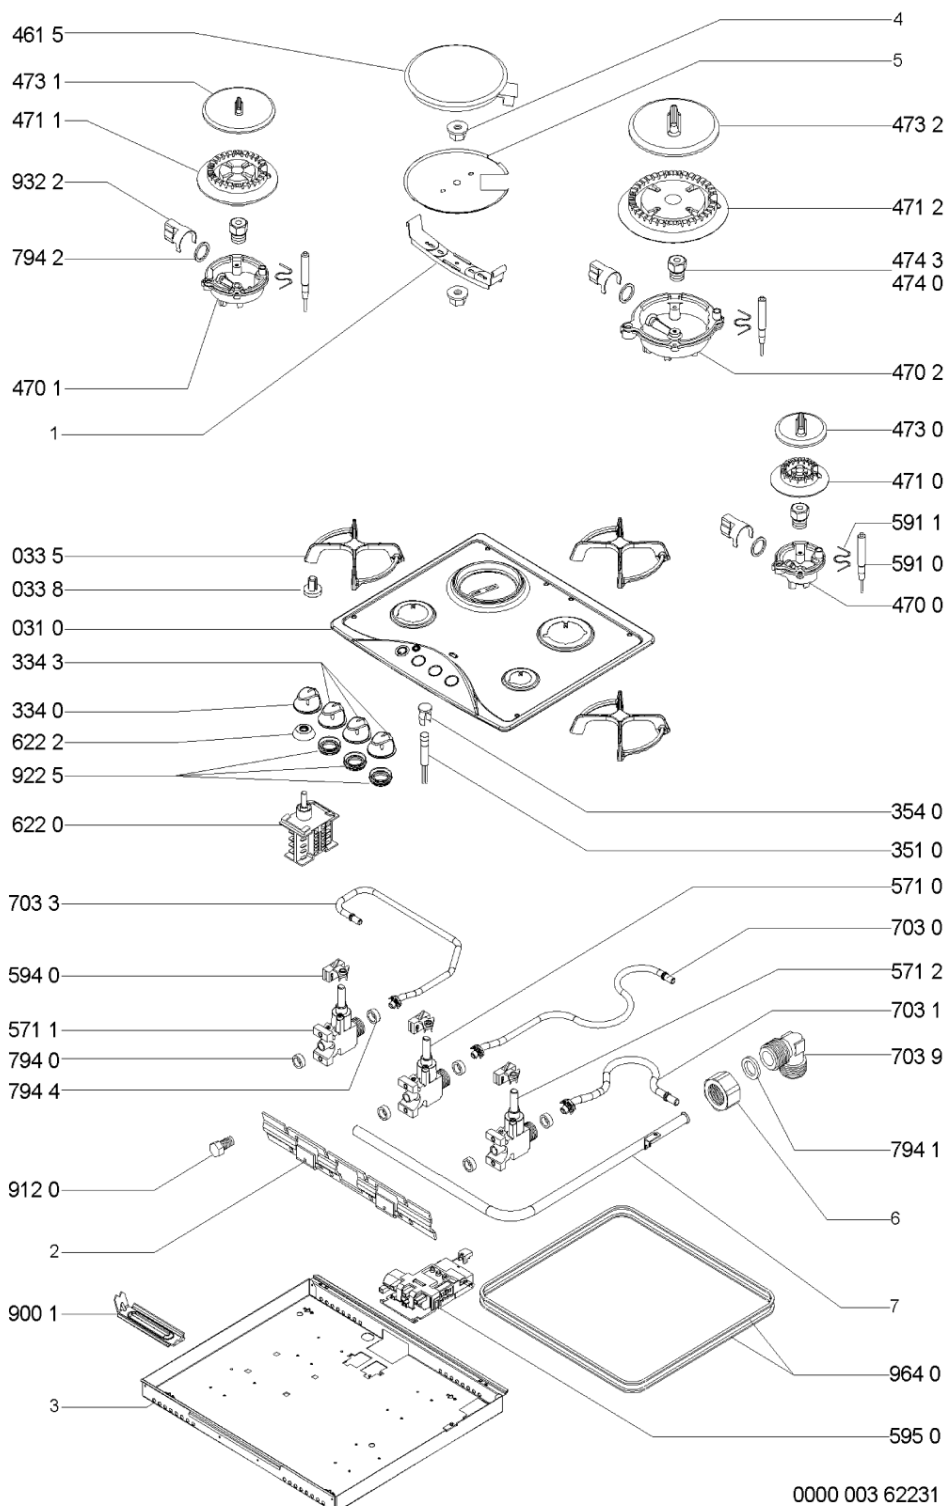

Whirlpool

Sigla Modello:

AKM 535/NB

AKM 535/NB

Codice commerciale:

857153529010

KitchenAid

Whirlpool

Hotpoint

Bauknecht

i INDESIT

LA PRESENTE DOCUMENTAZIONE SI RIVOLGE SOLO A TECNICI QUALIFICATI CHE SONO A CONOSCENZA DELLE RISPETTIVE NORME DI SICUREZZA. SOGGETTA A MODIFICHE

WHR102515

Tavole

0000 003 62231

WHR102515

Lista

Ricambi

Rif.	Cod.Ricam	Dal S/N	Al S/N	Sostituto	Descrizione	Notizia	Codice
031 0	481244039285 (C00757602)				hob		
033 5	481945868317 (C00340252)			1 x 481245838113 (C00319143)	griglia piano		
033 8	481946248486 (C00336783)			1 x 481246368017 (C00312063)	gomma /dist.coperchio		
334 0	481241278837 (C00487303)				manopola		
334 3	481241278838 (C00373628)				manopola		
351 0	481913448493 (C00314545)				lampada spia		
354 0	C00312211 (481238118284)				gemma rossa lampada spia		
461 5	C00377496 (481225998313)				piastra elettr. 145mm 1500w		
470 0	481936069692 (C00319832)				portainiettore a		
470 1	481936069689 (C00315272)				portainiettore sr		
470 2	481936069691 (C00318001)				portainiettore r		
471 0	481936078397 (C00317290)				bruciatore a		
471 1	481936078398 (C00314715)				bruciatore sr		
471 2	481936078399 (C00312946)				bruciatore r		
473 0	481236068128 (C00316179)				cappello a		
473 1	481236068126 (C00328639)				cappello sr		

WHR102515

Lista

Ricambi

Rif.	Cod.Ricam	Dal S/N	Al S/N	Sostituto	Descrizione	Notizia	Codice
794 4	481953058098 (C00513663)				guarnizione rubinetto		
900 1	481940479506 (C00332965)			1 x 480121100709 (C00321931)	squadretta piano		
912 0	481950218429 (C00333217)				vite fissaggio rubinetto		
922 5	481253058158 (C00556966)				guarnizione		
932 2	481949268831 (C00333191)				molla tenuta tubetto/portainiettore		
964 0	481246699017 (C00486188)			1 x 481246689004 (C00319999)	guarnizione		
999	C00775224				schema cablaggio whp		
999	C00775225				schizzo quotato whp		