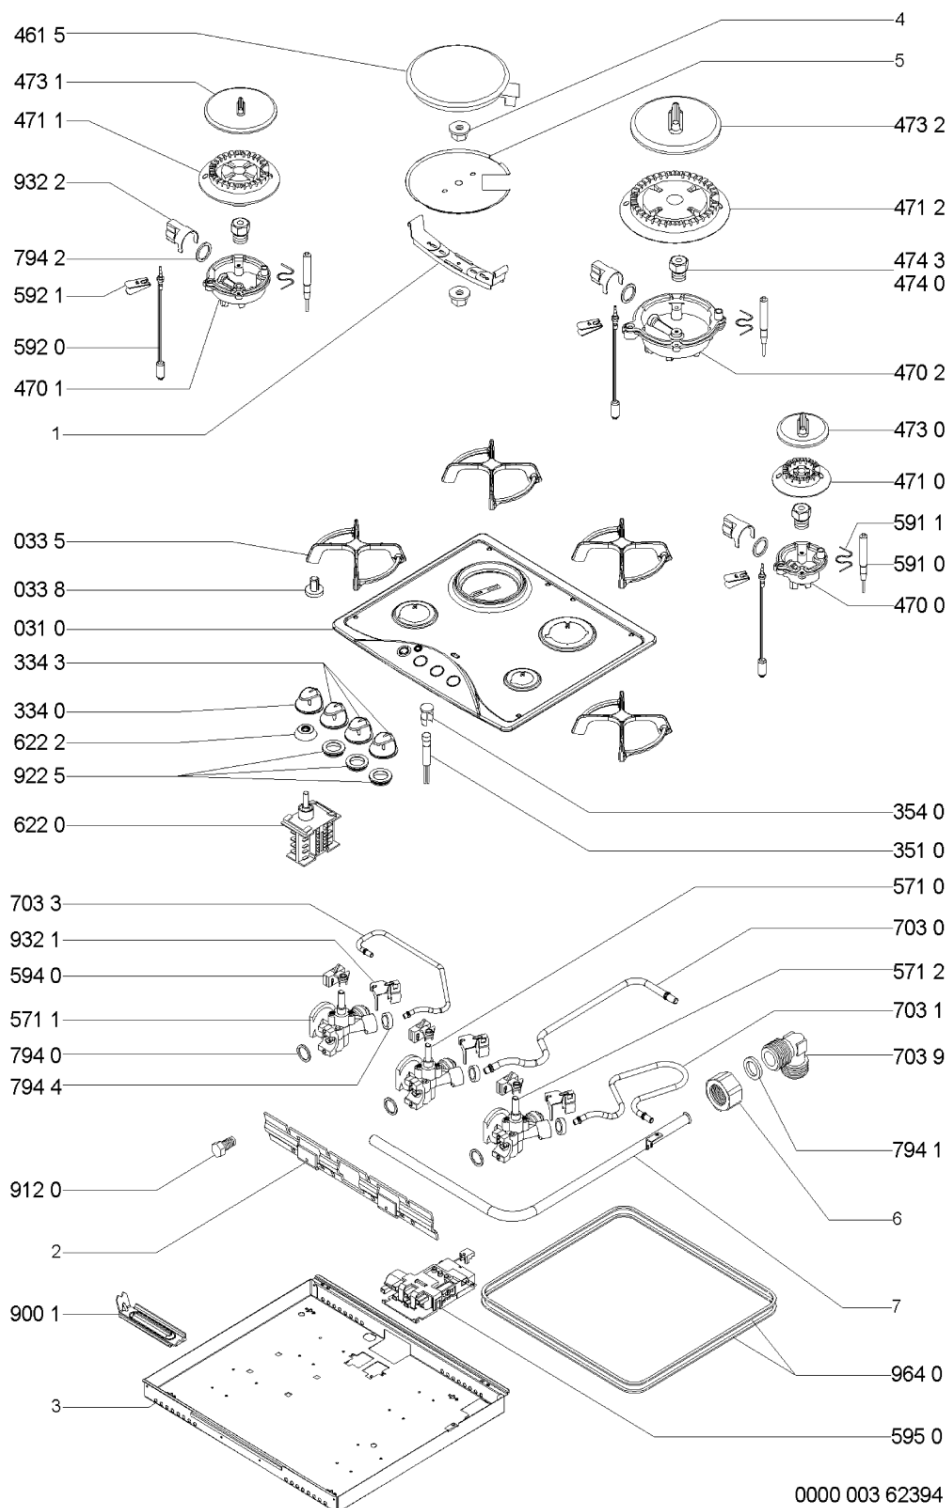

Hotpoint

**Bauknecht**

**i** INDESIT

LA PRESENTE DOCUMENTAZIONE SI RIVOLGE SOLO A TECNICI QUALIFICATI CHE SONO A CONOSCENZA DELLE RISPETTIVE NORME DI SICUREZZA. SOGGETTA A MODIFICHE

WHR102522

Tavole

0000 003 62394

WHR102522

Lista

Ricambi

Rif.	Cod.Ricam	Dal S/N	Al S/N	Sostituto	Descrizione	Notizia	Codice
031 0	481244039286 (C00757603)				hob		
033 5	481945868317 (C00340252)			1 x 481245838113 (C00319143)	griglia piano		
033 8	481246368017 (C00312063)				gommino griglia		
334 0	481241278842 (C00487305)				manopola		
334 3	481241278835 (C00315653)				manopola		
351 0	481913448493 (C00314545)				lampada spia		
354 0	C00312211 (481238118284)				gemma rossa lampada spia		
461 5	C00377496 (481225998313)				piastra elettr. 145mm 1500w		
470 0	481936069687 (C00332885)				portainietto a		
470 1	481936069686 (C00332884)				portainietto sr		
470 2	481936069688 (C00332886)				portainietto r		
471 0	481936078396 (C00315577)				bruciatore a		
471 1	481936078395 (C00313867)				bruciatore sr		
471 2	481936078394 (C00314711)				bruciatore r		
473 0	481236068128 (C00316179)				cappello a		
473 1	481236068126 (C00328639)				cappello sr		

WHR102522

Lista

Ricambi

Rif.	Cod.Ricam	Dal S/N	Al S/N	Sostituto	Descrizione	Notizia	Codice
794 1	481953258229 (C00314988)				guarnizione rac tubo alimentazione		
794 2	481953058065 (C00314285)			1 x C00325047 (481010532151)	guarnizione tenuta		
794 4	481953058098 (C00513663)				guarnizione rubinetto		
900 1	481940479506 (C00332965)			1 x 480121100709 (C00321931)	squadretta piano		
912 0	481950218429 (C00333217)				vite fissaggio rubinetto		
922 5	481253058158 (C00556966)				guarnizione		
932 1	481949268792 (C00333188)				molla tenuta rubin/tubetto		
932 2	481949268831 (C00333191)				molla tenuta tubetto/portainietto		
964 0	481246699017 (C00486188)			1 x 481246689004 (C00319999)	guarnizione		
999	C00775239				schizzo quotato whp		
999	C00775238				schema cablaggio whp		