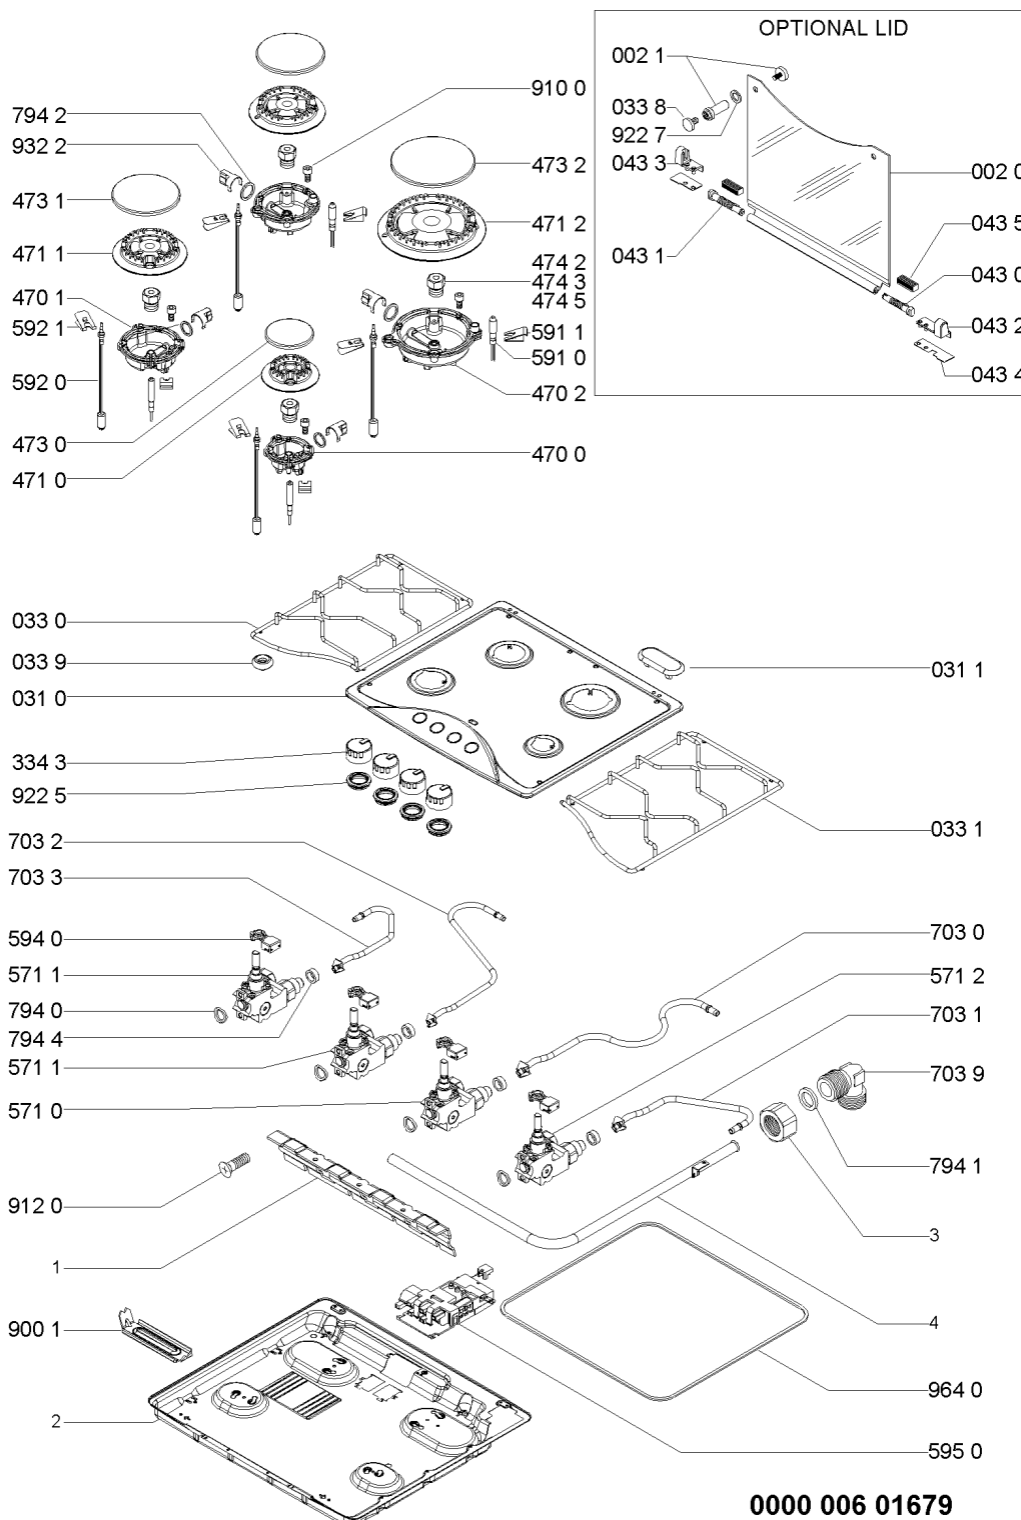

WHR43756

Tavole