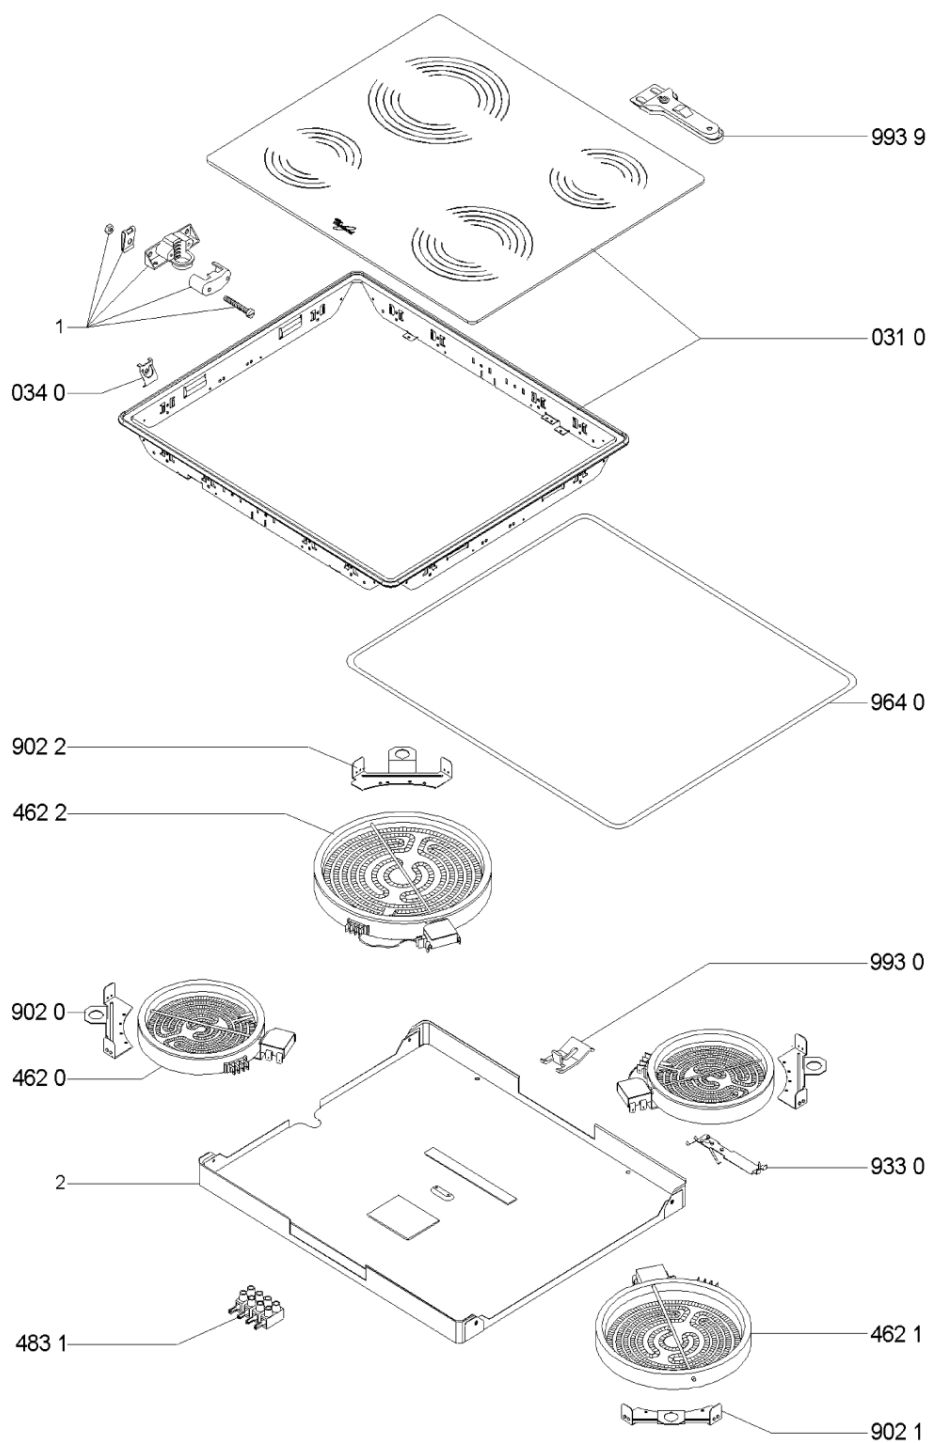

Whirlpool

Sigla Modello:

AKM 608/AL

AKM 608/AL

Codice commerciale:

857160822120

KitchenAid

Whirlpool

Hotpoint

Bauknecht

i INDESIT

LA PRESENTE DOCUMENTAZIONE SI RIVOLGE SOLO A TECNICI QUALIFICATI CHE SONO A CONOSCENZA DELLE RISPETTIVE NORME DI SICUREZZA. SOGGETTA A MODIFICHE

WHR102526

Tavole

0000 003 61416

WHR102526

Lista

Ricambi

Rif.	Cod.Ricam	Dal S/N	Al S/N	Sostituto	Descrizione	Notizia	Codice
031 0	481244039124 (C00595280)				piano cottura		
034 0	481931038947 (C00332865)				kit di montaggio molla		
462 0	C00743417 (481925998335)				cooking plate 145 1200w		
462 1	481925998599 (C00378013)				piastra elettr. 180 1700w		
462 2	481925998337 (C00587844)				piastra elettr. 210 21		
483 1	481929068322 (C00387865)				morsettieria		
902 0	481940118706 (C00332921)				squadretta piastra 145		
902 1	481940118707 (C00332922)			1 x 481240449777 (C00329101)	staffa fiss. piastra 180		
902 2	481940118708 (C00332923)				squadretta piastra 210		
933 0	481949268682 (C00333181)				molla fiss. piastra		
964 0	481946089172 (C00333067)				guarnizione piano lavo		
993 0	481940478697 (C00317505)				kit fissaggio cassettone		
993 9	481969048044 (C00333357)			1 x 484000000771 (C00345135)	raschietto		
999	C00775243				schema cablaggio whp		
999	C00775244				schizzo quotato whp		
999	C00775242				caratt. tecniche whp		