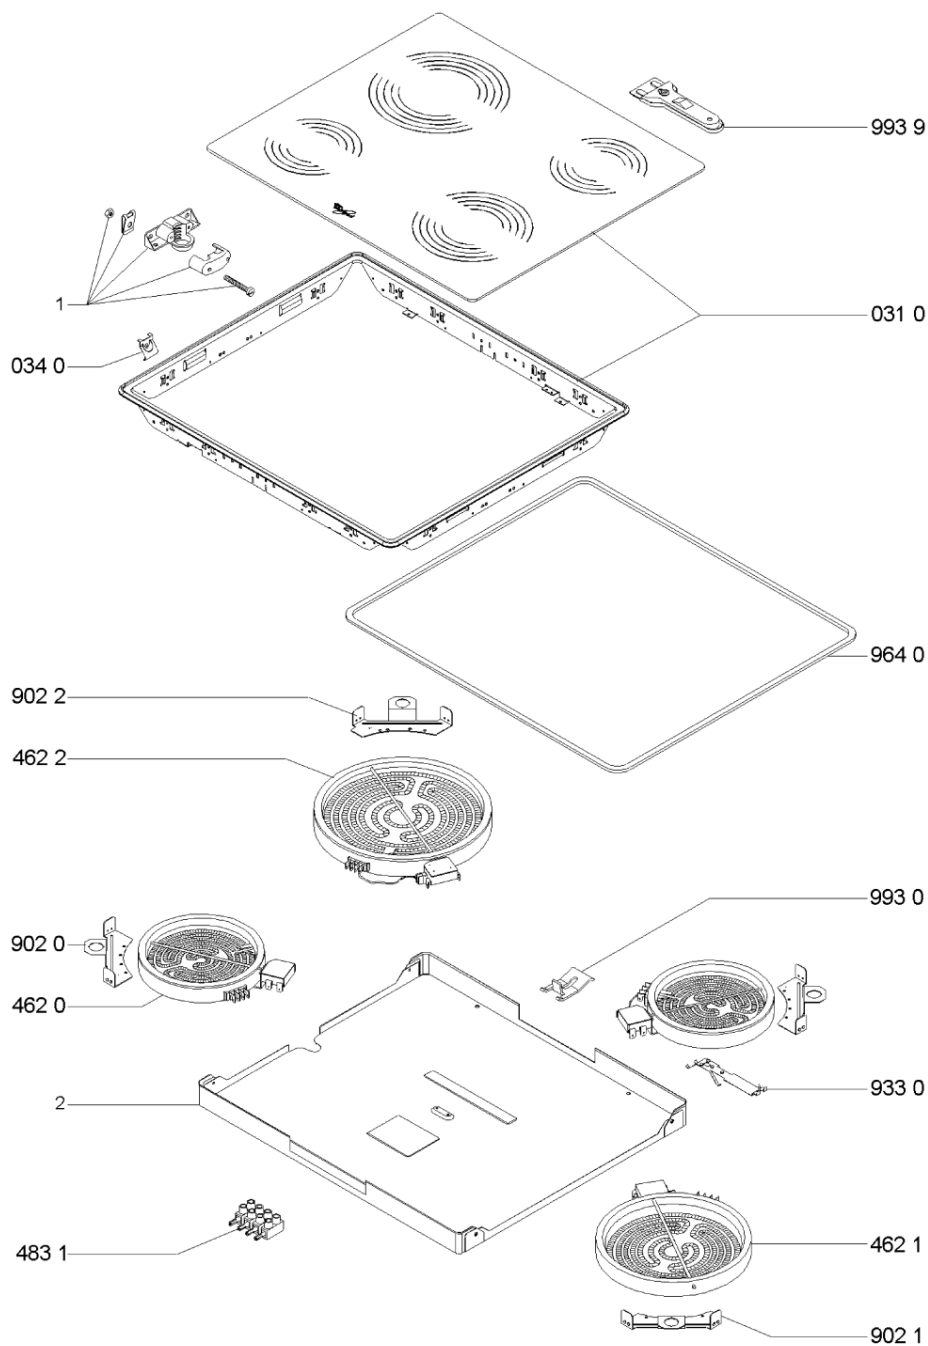

# Whirlpool

Sigla Modello:

**AKM 608 NE**

**CERAMIC HOBS**

**WP**

**AKM 608/NE**

Codice commerciale:

**857160822130**

**857160822130**

**KitchenAid**

Whirlpool

Hotpoint

**Bauknecht**

**i** **INDESIT**

WHR94493

Tavole

0000 003 62105

WHR94493

Lista

Ricambi

Rif.	Cod.Ricam	Dal S/N	Al S/N	Sostituto	Descrizione	Notizia	Codice
031 0	481244039233 (C00528087)				piano cottura		
034 0	481931038947 (C00332865)				kit di montaggio molla		
462 0	C00743417 (481925998335)				cooking plate 145 1200w		
462 1	481925998599 (C00378013)				piastra elettr. 180 1700w		
462 2	481925998337 (C00587844)				piastra elettr. 210 21		
483 1	481929068322 (C00387865)				morsettiera		
902 0	481940118706 (C00332921)				squadretta piastra 145		
902 1	481940118707 (C00332922)			1 x 481240449777 (C00329101)	staffa fiss. piastra 180		
902 2	481940118708 (C00332923)				squadretta piastra 210		
933 0	481949268682 (C00333181)				molla fiss. piastra		
964 0	481946089172 (C00333067)				guarnizione piano lavo		
993 0	481940478697 (C00317505)				kit fissaggio cassettone		
993 9	481969048044 (C00333357)			1 x 484000000771 (C00345135)	raschietto		
994 0	481939588003 (C00332907)				dima foratura non mostrato		
999	C00763162				schema cablaggio whp		
999	C00763161				caratt. tecniche whp		