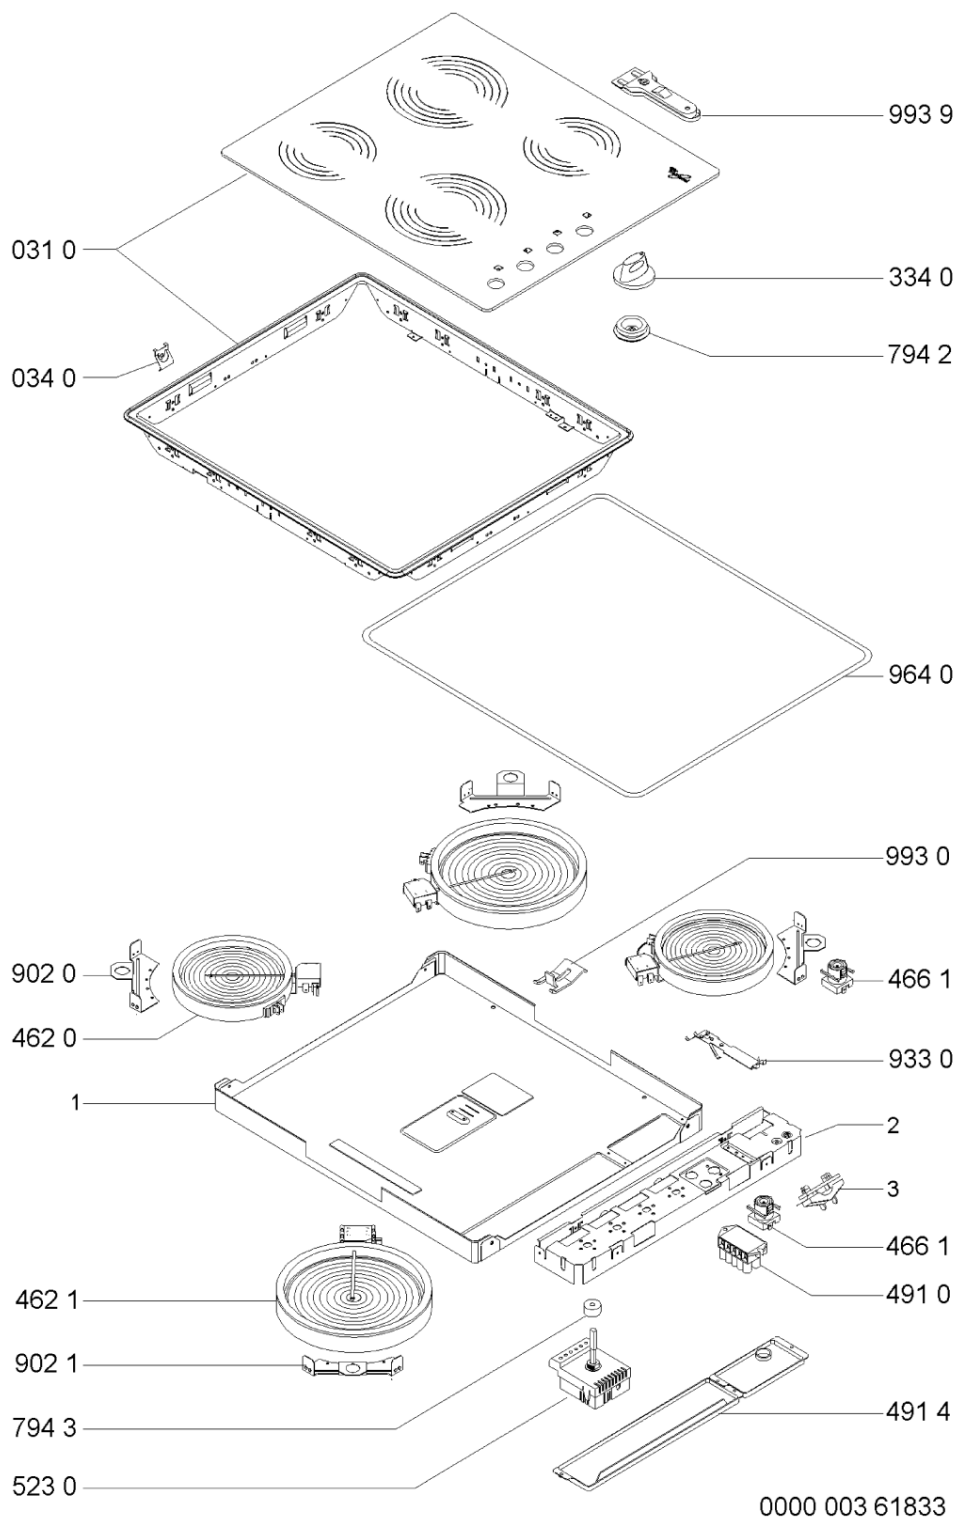

Whirlpool

Sigla Modello:

AKM 613/AL

CERAMIC HOBS

WP

AKM 613/AL

Codice commerciale:

857161310040

857161310040

KitchenAid

Whirlpool

Hotpoint

Bauknecht

i **INDESIT**

WHR83059

Tavole

WHR83059

Lista

Ricambi

Rif.	Cod.Ricam	Dal S/N	Al S/N	Sostituto	Descrizione	Notizia	Codice
031 0	481244039198 (C00595291)				piano cottura		
034 0	481931038947 (C00332865)				kit di montaggio molla		
334 0	481941129316 (C00332976)			1 x 481241279247 (C00312960)	knob		
462 0	481225998317 (C00327175)			1 x 481231018887 (C00327340)	piastra elettr. 145 23		
462 1	481225998319 (C00327176)			1 x 480121101516 (C00390174)	piastra elettr. 180 23		
466 1	481913448537 (C00314394)				lampada spia		
491 0	481929068325 (C00332851)			1 x 481229068334 (C00327600)	morsettiera		
491 4	481946279766 (C00333096)				copertura scatola comandi		
523 0	481927328374 (C00480849)				regolatore energia		
794 2	481946248403 (C00314247)				guarnizione sottomanopola		
794 3	481946669973 (C00333121)				guarnizione commutatore		
902 0	481940118706 (C00332921)				squadretta piastra 145		
902 1	481940118707 (C00332922)			1 x 481240449777 (C00329101)	staffa fiss. piastra 180		
933 0	481949268682 (C00333181)				molla fiss. piastra		
964 0	481946089172 (C00333067)				guarnizione piano lavo		
993 0	481940478697 (C00317505)				kit fissaggio cassettone		

993 9	481969048044 (C00333357)	1 x 484000000771 (C00345135)	raschietto
994 0	481939588003 (C00332907)		dima foratura non mostrato
999	C00716020		caratt. tecniche whp
999	C00716021		schema cablaggio whp
999	C00716022		schizzo quotato whp