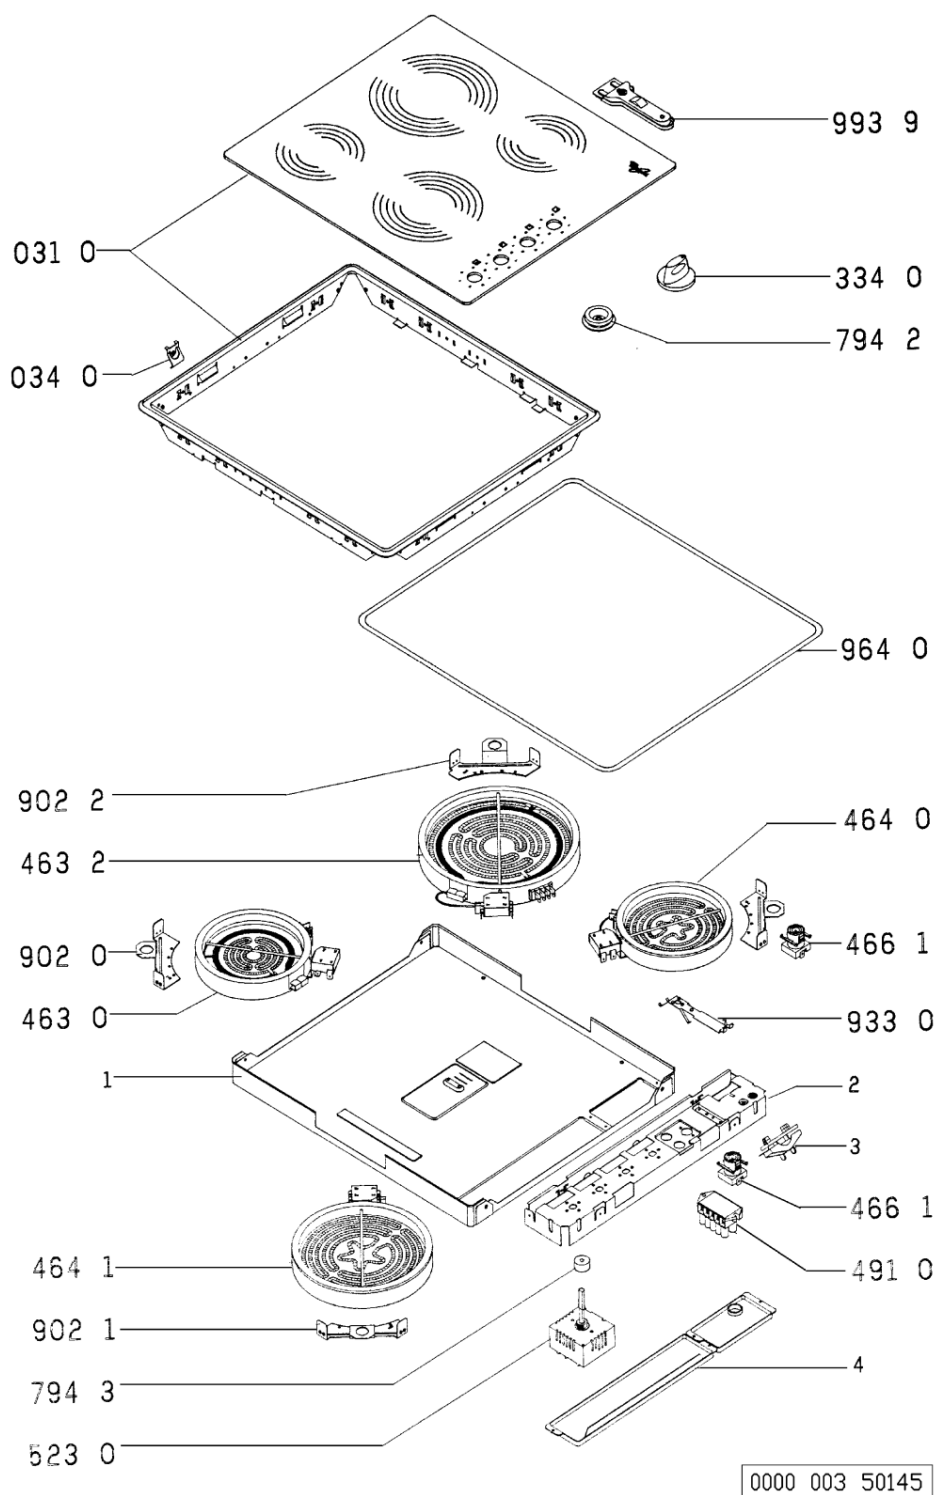

Whirlpool

Sigla Modello:

AKM 661 NB

CERAMIC HOBS

WP

AKM 661/NB

Codice commerciale:

857166129000

857166129000

KitchenAid

Whirlpool

Hotpoint

Bauknecht

i **INDESIT**

WHR92354

Tavole

WHR92354

Lista

Ricambi

Rif.	Cod.Ricam	Dal S/N	Al S/N	Sostituto	Descrizione	Notizia	Codice
031 0	481944238172 (C00333021)				piano cottura nero		
034 0	481931038947 (C00332865)				kit di montaggio molla		
334 0	481941128897 (C00332971)				manopola		
463 0	481925998311 (C00591866)				piastra elettrica		
463 2	481925998358 (C00481765)			1 x 481231018892 (C00327341)	piastra 210mm 2200w		
464 0	481925998329 (C00556852)				piastra elettr.		
464 1	481925998331 (C00556853)				piastra elettr.		
466 1	481913448287 (C00320900)			1 x 481913448537 (C00314394)	lampada spia		
491 0	481929068325 (C00332851)			1 x 481229068334 (C00327600)	morsettiera		
523 0	481927328374 (C00480849)				regolatore energia		
794 2	481946248403 (C00314247)				guarnizione sottomanopola		
794 3	481946669973 (C00333121)				guarnizione commutatore		
902 0	481940118706 (C00332921)				squadretta piastra 145		
902 1	481940118707 (C00332922)			1 x 481240449777 (C00329101)	staffa fiss. piastra 180		
902 2	481940118708 (C00332923)				squadretta piastra 210		
933 0	481949268682 (C00333181)				molla fiss. piastra		

964 0 481946089172
(C00333067) guarnizione piano lavo

993 9 481239548006
(C00328867) 1 x
484000000771
(C00345135) paletta sbrin.

999 C00736820 schema cablaggio whp

999 C00736821 schizzo quotato whp