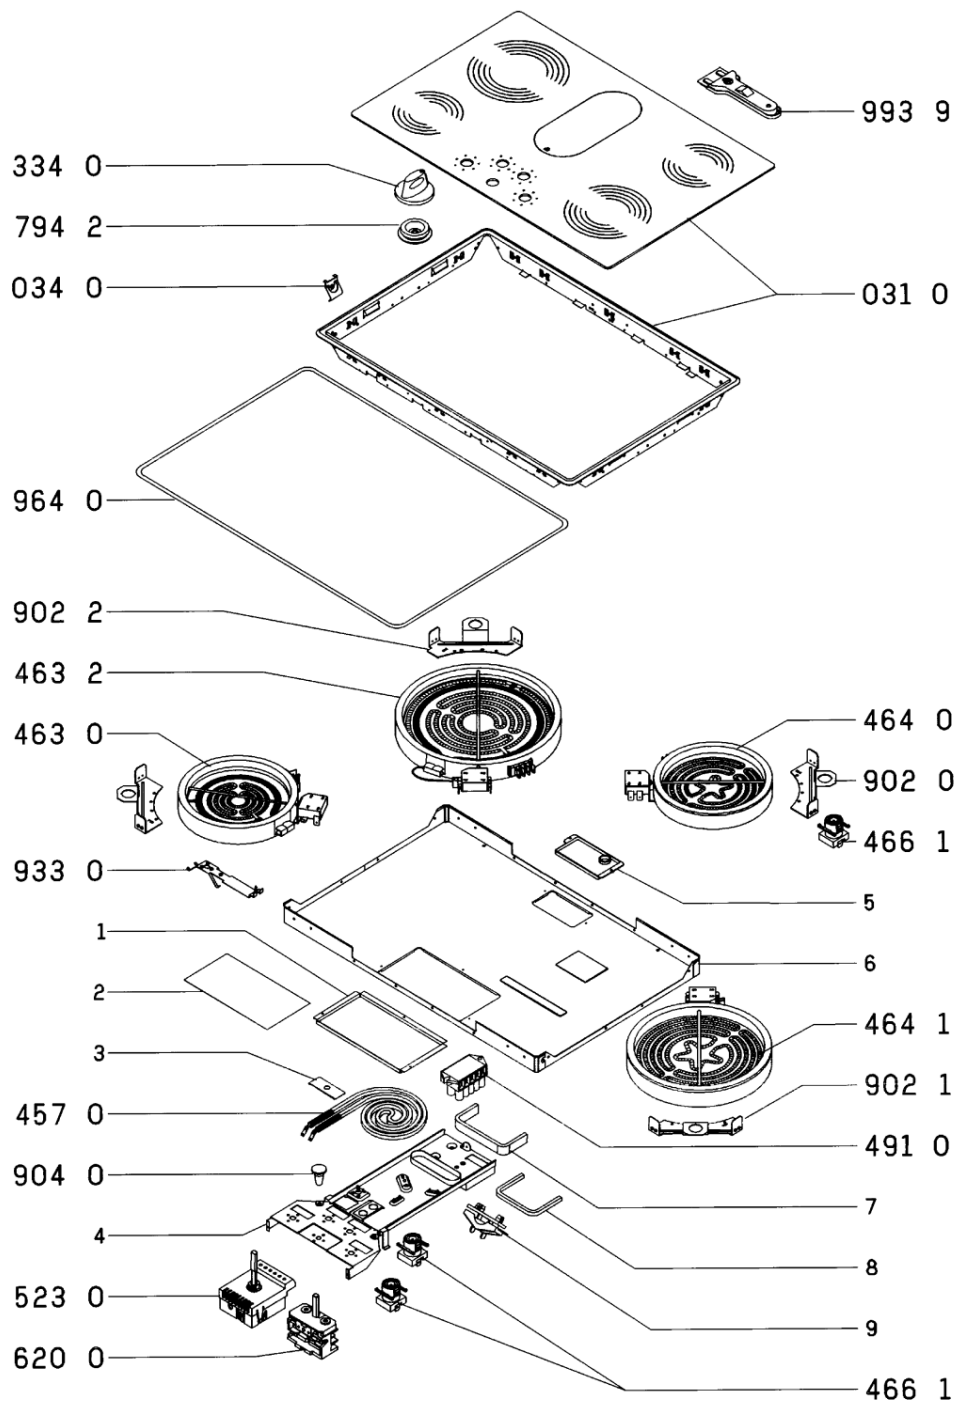

Whirlpool

Sigla Modello:

AKM 770/NB

AKM 770/NB

Codice commerciale:

857177029000

KitchenAid

Whirlpool

Hotpoint

Bauknecht

i INDESIT

LA PRESENTE DOCUMENTAZIONE SI RIVOLGE SOLO A TECNICI QUALIFICATI CHE SONO A CONOSCENZA DELLE RISPETTIVE NORME DI SICUREZZA. SOGGETTA A MODIFICHE

WHR102529

Tavole

0000 003 50149

WHR102529

Lista

Ricambi

Rif.	Cod.Ricam	Dal S/N	Al S/N	Sostituto	Descrizione	Notizia	Codice
031 0	481944238629 (C00757614)				hob		
034 0	481931038947 (C00332865)				kit di montaggio molla		
334 0	C00745936 (481941128905)				knob		
457 0	481925938257 (C00595455)				piastra riscald		
463 0	481925998324 (C00555743)				piastra elettr.		
463 2	481925998358 (C00481765)			1 x 481231018892 (C00327341)	piastra 210mm 2200w		
464 0	481925998403 (C00555749)				piastra elettr.		
464 1	481925998404 (C00555750)				piastra elettr.		
466 1	481913448287 (C00320900)			1 x 481913448537 (C00314394)	lampada spia		
491 0	481929068325 (C00332851)			1 x 481229068334 (C00327600)	morsettiera		
523 0	481927328368 (C00621542)				regolatore		
620 0	481927328395 (C00757615)				hex.code switch		
794 2	481946248403 (C00314247)				guarnizione sottomanopola		
902 0	481940118706 (C00332921)				squadretta piastra 145		
902 1	481940118707 (C00332922)			1 x 481240449777 (C00329101)	staffa fiss. piastra 180		
902 2	481940118708 (C00332923)				squadretta piastra 210		

904 0	481946669023 (C00344132)		gommino nero paracolpo
933 0	481949268682 (C00333181)		molla fiss. piastra
964 0	481946089172 (C00333067)		guarnizione piano lavo
993 9	481239548006 (C00328867)	1 x 484000000771 (C00345135)	paletta sbrin.
999	C00775249		schizzo quotato whp
999	C00775248		schema cablaggio whp
999	C00775247		caratt. tecniche whp