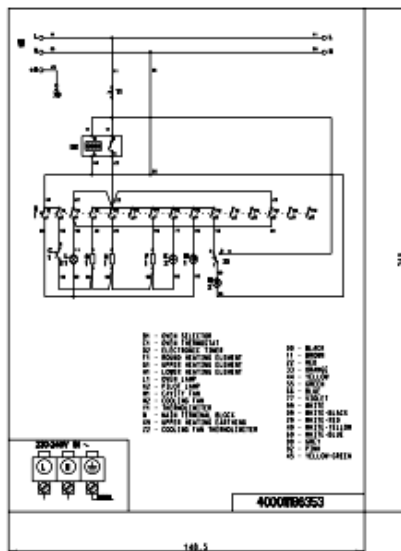

Step1 - Ordinare sia il TOD TYPE 1 (482000020559) sia il TYPE 2 (481010552514)

Step2 - Sostituire il TOD usando lo stesso tipo che si trova nel prodotto. Non effettuare nessuna modifica sul cablaggio

Nota: Il vecchio TB 481271540431 non è più applicabile

n1521e01: Kit Service viti di cavità Zinco/Nichel

In caso di vite paratia arrugginita sostituire con il kit C00727512 (Kit Service vite ZINC 4.2X14)

Schemi e collegamenti elettrici

Cod. se400011112190

NOTE
 - SCRITTE TIPO HELVETICA MEDIUM
 - SPESORE RIGHE E TESTI 0,5 mm
 - COLORE DELLA SEROGRAFIA "NERO"
 - RIPRODURRE SOLO QUANTO QUOTATO