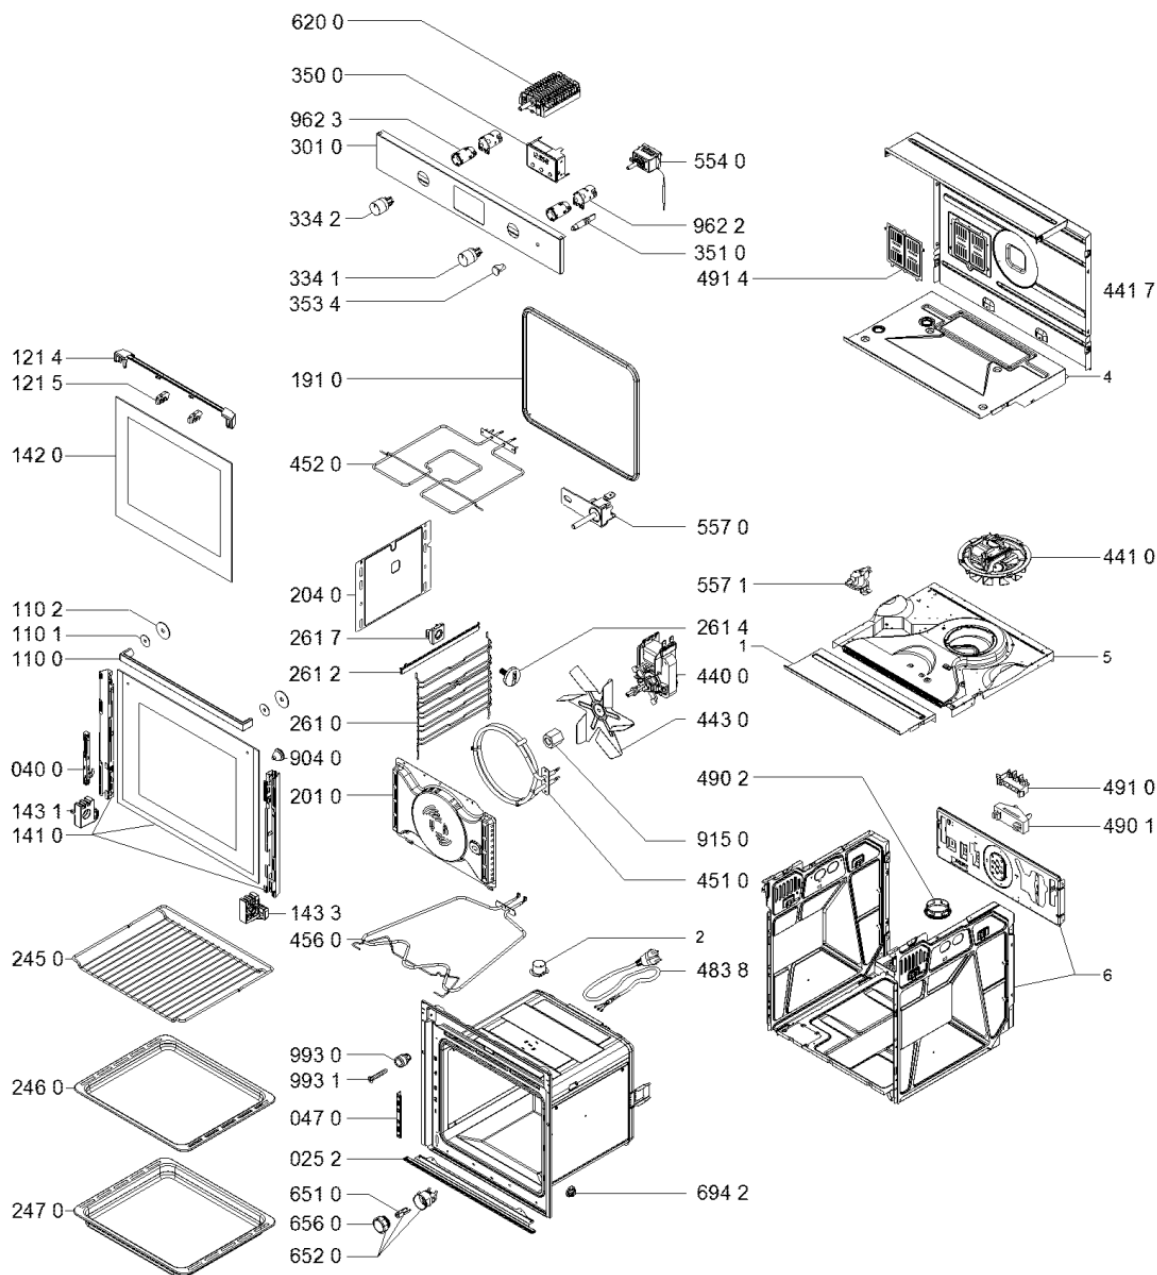

400011136110

Tavole

4000 111 36110