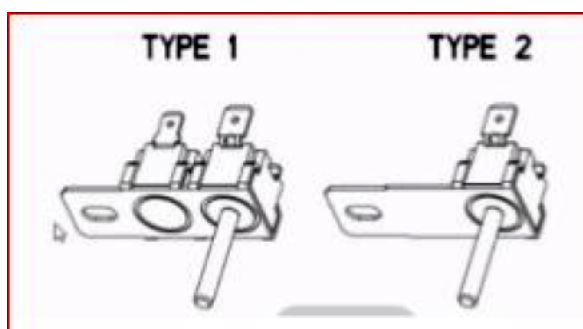

Notizie

n1521d00: Procedura per sostituire il TOD di cavità con quello corretto - APPLICABILE SOLO AI FORNI PIROLITICI

Il forno in utenza può avere differenti TOD (TYPE1 & TYPE2) vedi foto allegate

Prodotti interessati:

Tutti forni pirolitici Minerva con scheda Ester e Antares

Scopo della Notizia è quello di fornire la procedura per riparare il prodotto che richieda la sostituzione del TOD di cavità, in quanto i forni possono essere dotati di 2 differenti TOD.

Step1 - Ordinare sia il TOD TYPE 1 (482000020559) sia il TYPE 2 (481010552514)

Step2 - Sostituire il TOD usando lo stesso tipo che si trova nel prodotto. Non effettuare nessuna modifica sul cablaggio

Nota: Il vecchio TB 481271540431 non è più applicabile

n1521e01: Kit Service viti di cavità Zinco/Nichel

In caso di vite paratia arrugginita sostituire con il kit C00727512 (Kit Service vite ZINC 4.2X14)