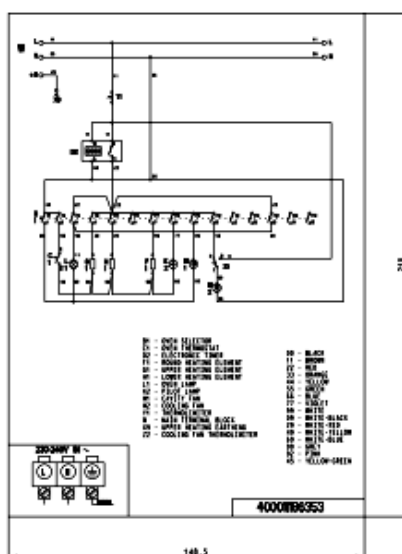

Step1 - Ordinare sia il TOD TYPE 1 (482000020559) sia il TYPE 2 (481010552514)

Step2 - Sostituire il TOD usando lo stesso tipo che si trova nel prodotto. Non effettuare nessuna modifica sul cablaggio

Nota: Il vecchio TB 481271540431 non è più applicabile

### n1521e01: Kit Service viti di cavità Zinco/Nichel

---

In caso di vite paratia arrugginita sostituire con il kit C00727512 (Kit Service vite ZINC 4.2X14 )

## Schemi e collegamenti elettrici

Cod. se400011112190

**NOTE**  
 - SCRITTE TIPO HELVETICA MEDIUM  
 - SPESORE LINEE E TESTI 0,5 mm  
 - COLORE DELLA SERIGRAFIA "NERO"  
 - RIPRODURRE SOLO QUANTO QUOTATO