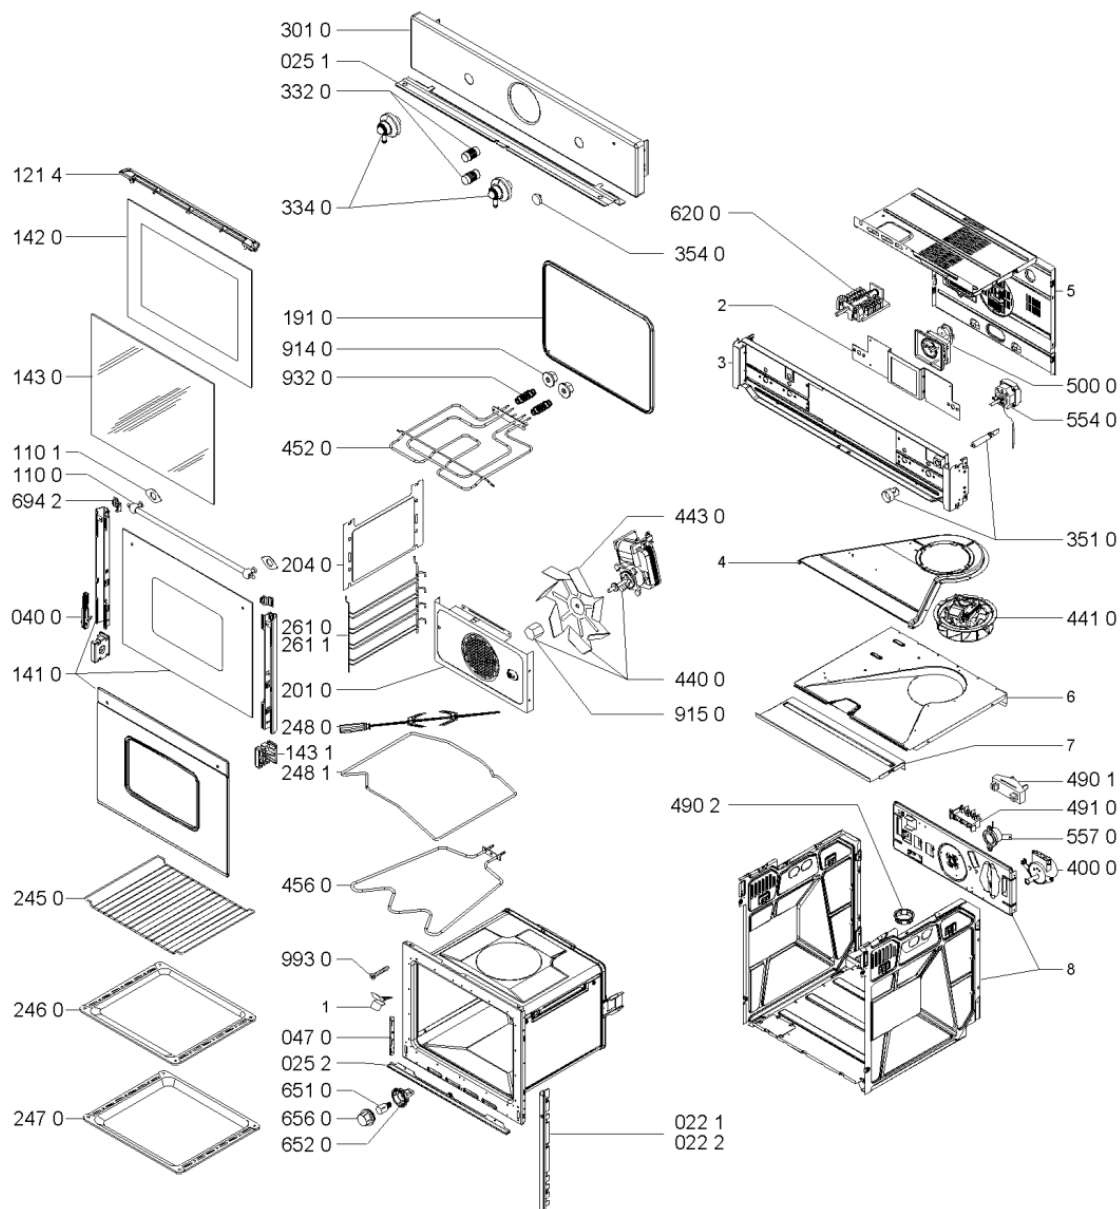

Bauknecht

i **INDESIT**

WHR83974

Tavole

0000 003 67679

WHR83974

Lista

Ricambi

Rif.	Cod.Ricam	Dal S/N	Al S/N	Sostituto	Descrizione	Notizia	Codice
022 1	481246049759 (C00404563)				profilato laterale sinistra		
022 2	481246049758 (C00404562)				profilato laterale destra		
025 1	481246088314 (C00330421)			1 x 481246079229 (C00330416)	profilato inferiore		
025 2	481246068592 (C00330381)			1 x 481246068638 (C00315865)	profilato		
040 0	481241719275 (C00312735)			1 x 480121100258 (C00312235)	cerniera		
047 0	481241778152 (C00329812)				copricerniera		
110 0	481249858205 (C00487799)			1 x 481949878086 (C00340087)	maniglia porta brunita opaca		
110 1	481246668858 (C00313127)				gommino maniglia		
121 4	481246058418 (C00311017)			1 x 481010728768 (C00326366)	deflettore		
141 0	481245050019 (C00459819)				vetro forno fgvd		
142 0	481245059567 (C00317309)			1 x 481245059576 (C00312228)	vetro interno porta forno		
143 0	481245059488 (C00314136)				vetro forno		
143 1	481240418455 (C00319015)			1 x 481240449841 (C00311828)	supporto		
191 0	C00311697 (481246688912)				guarnizione porta		
201 0	481244269504 (C00317281)				pannello posteriore		
204 0	481244019702 (C00328118)			1 x 481061084062 (C00345063)	pannello autopulente		