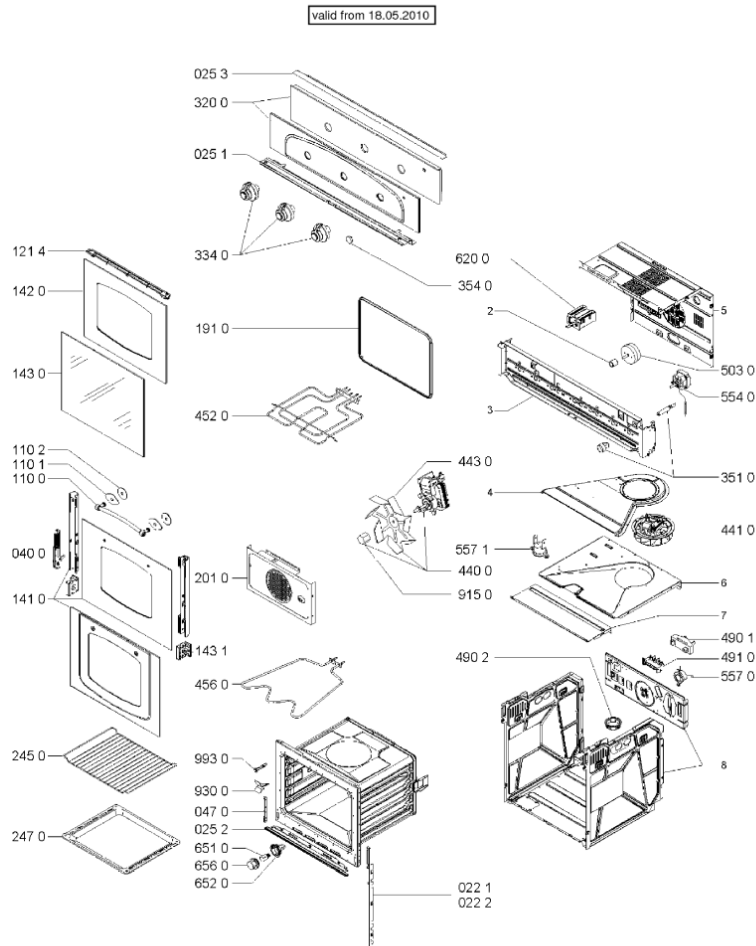

Whirlpool

Hotpoint

Bauknecht

i INDESIT

LA PRESENTE DOCUMENTAZIONE SI RIVOLGE SOLO A TECNICI QUALIFICATI CHE SONO A CONOSCENZA DELLE RISPETTIVE NORME DI SICUREZZA. SOGGETTA A MODIFICHE

WHR14128

Tavole

0000 003 72164

WHR14128

Lista

Ricambi

Rif.	Cod.Ricam	Dal S/N	Al S/N	Sostituto	Descrizione	Notizia	Codice
0221	481246049737 (C00335201)				profilato laterale sinistra		
0222	481246049736 (C00337486)				profilato laterale destra		
0251	481246079229 (C00330416)				profilato inferiore		
0252	481246068641 (C00319309)				profilato		
0253	481246049489 (C00330283)				profilato superiore		
0400	481241719143 (C00497789)			1 x 481241719153 (C00311286)	cerniera porta forno		
0400	480121100252 (C00313184)				cerniera		
0470	481241778152 (C00329812)				copricerniera		
0470	481241719137 (C00315492)				supporto cerniera		
1100	481249868273 (C00339039)				maniglia porta forno ottone antico		
1100	481249818202 (C00487759)				maniglia porta forno		
1101	481246668858 (C00313127)				gommino maniglia		
1101	481946248456 (C00333076)			1 x 481246668858 (C00313127)	gomma maniglia		
1102	481246248451 (C00311265)				rondella maniglia		
1210	481244039325 (C00485116)				controporta + vetro interno		
1213	481246078913 (C00337532)		10 20 / 00518...		profilato asole		