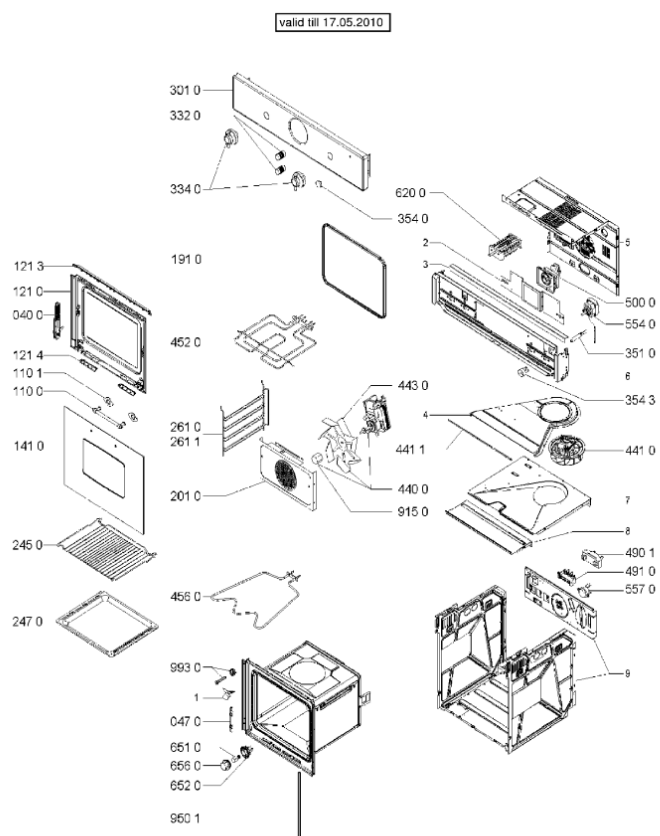

WHR14129

Tavole

0000 003 63118