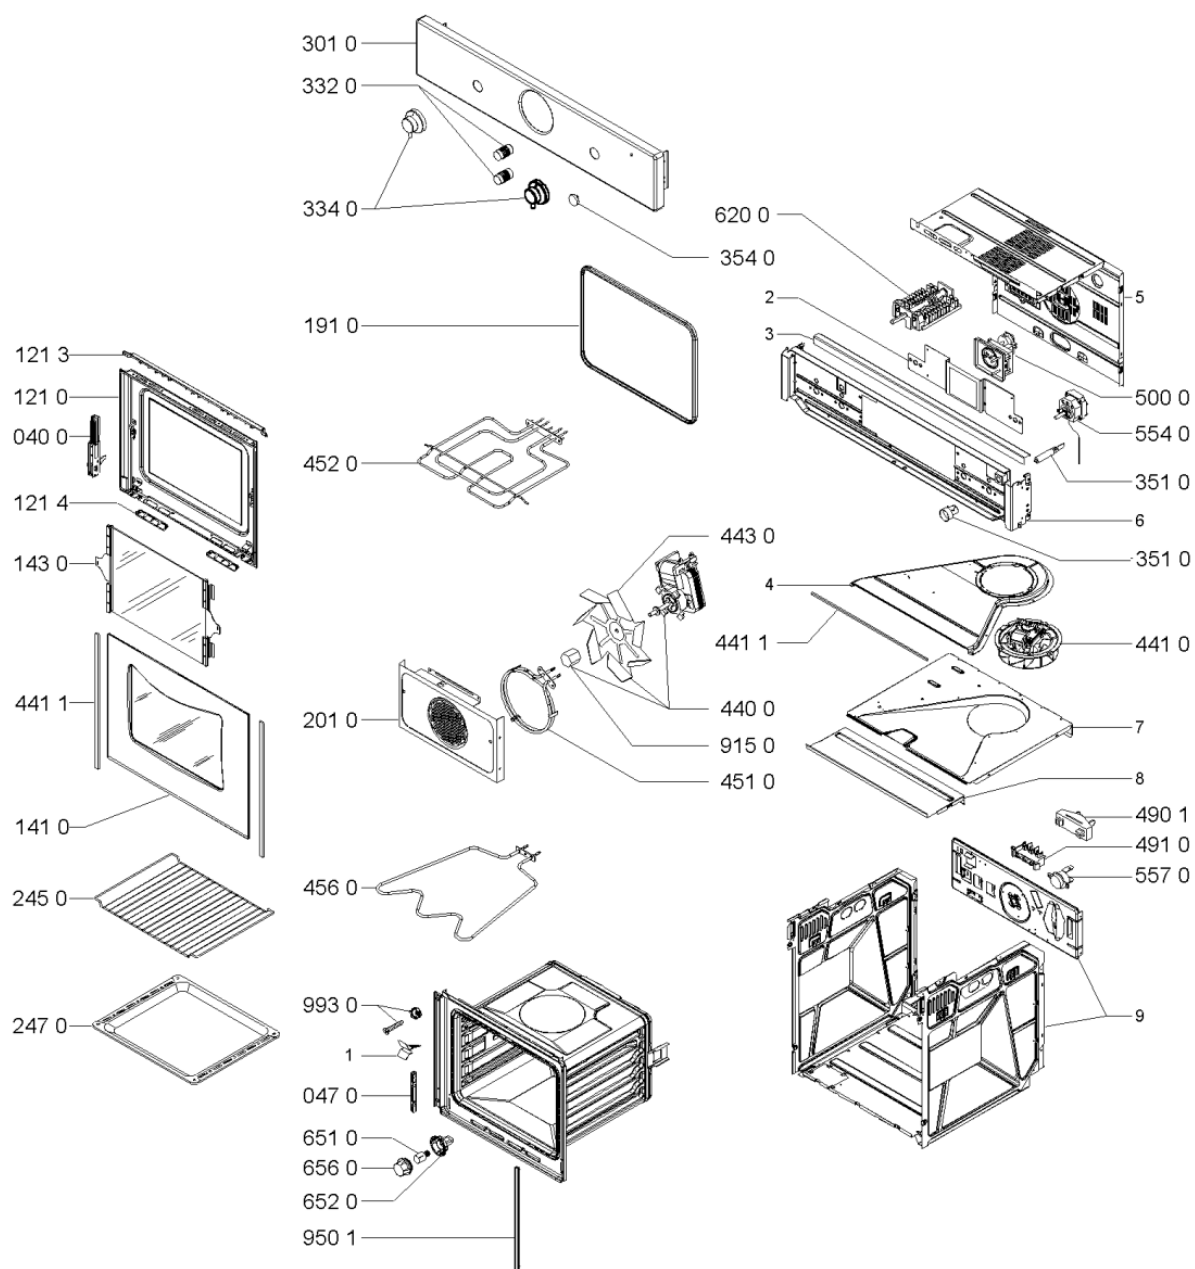

Whirlpool

Hotpoint

Bauknecht

i **INDESIT**

LA PRESENTE DOCUMENTAZIONE SI RIVOLGE SOLO A TECNICI QUALIFICATI CHE SONO A CONOSCENZA DELLE RISPETTIVE NORME DI SICUREZZA. SOGGETTA A MODIFICHE

WHR65339

Tavole

0000 003 63154