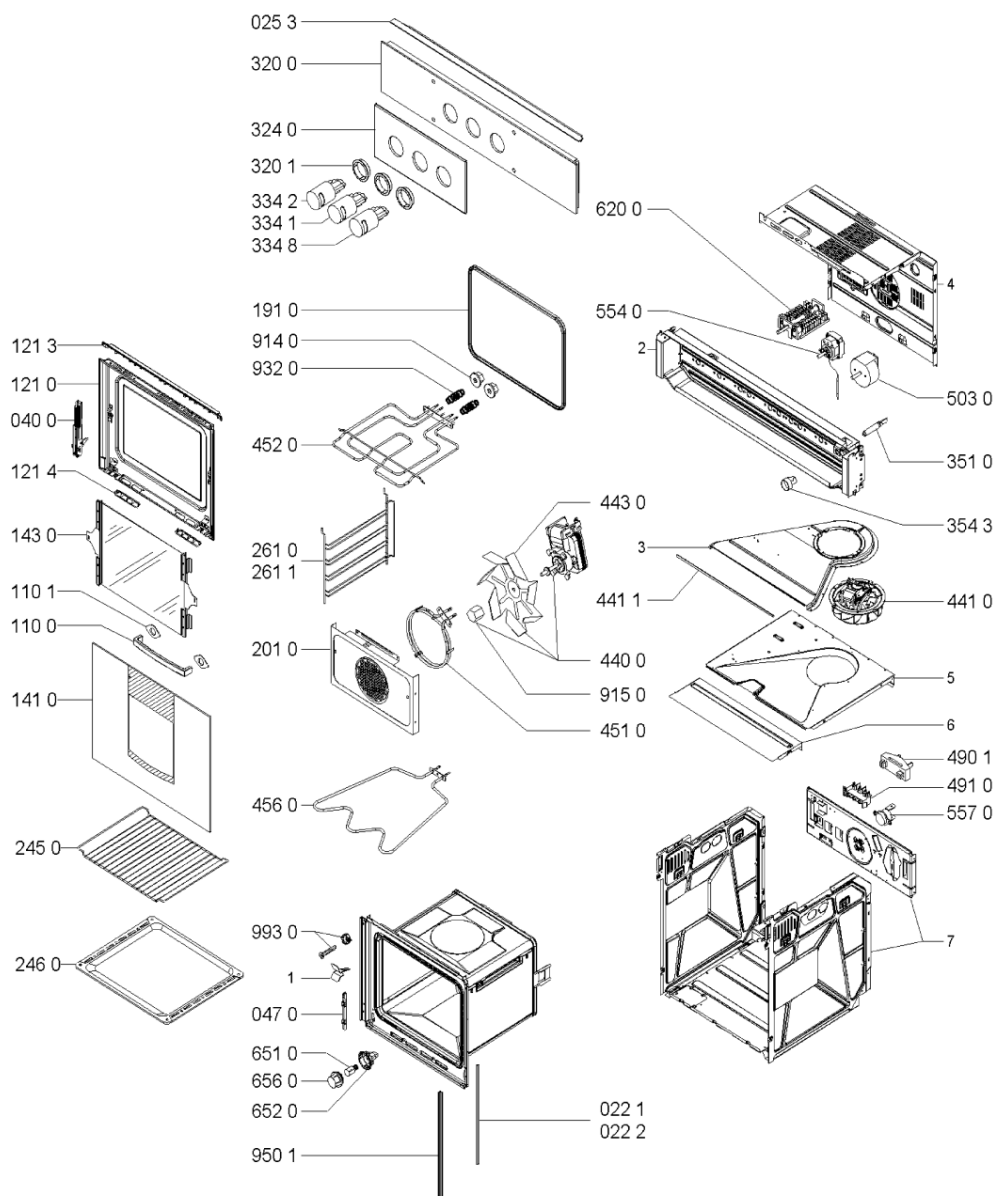

Whirlpool

Hotpoint

**Bauknecht**

**i** INDESIT

WHR70579

Tavole

0000 003 62888

WHR70579

Lista

Ricambi

Rif.	Cod.Ricam	Dal S/N	Al S/N	Sostituto	Descrizione	Notizia	Codice
022 1	481246049392 (C00337495)			1 x 481246068569 (C00335205)	profilato lat. sx		
022 2	481246049391 (C00337479)			1 x 481246068568 (C00337489)	profilato lat. dx		
025 3	481246049389 (C00591843)				provilato super		
040 0	481241719148 (C00314413)			1 x 481241719152 (C00311357)	cerniera		
047 0	481241719137 (C00315492)				supporto cerniera		
110 0	481249868169 (C00339046)				maniglia porta forno		
110 1	481946248456 (C00333076)			1 x 481246668858 (C00313127)	gomma maniglia		
121 0	481244039326 (C00316204)				controporta + vetro interno		
121 3	481246078913 (C00337532)				profilato asole		
121 4	481246098069 (C00342200)				deflectore		
141 0	481245058344 (C00599584)				vetro forno porta forn		
143 0	481245078018 (C00498086)				vetro porta fredda		
191 0	481246688684 (C00315210)			1 x 481246688774 (C00312328)	guarnizione		
201 0	481244269022 (C00341526)			1 x 481244269504 (C00317281)	pannello post. forno		
245 0	481945819991 (C00333048)			1 x 481245819334 (C00312479)	griglia forno		
246 0	481941838366 (C00344538)			1 x 481010683241 (C00345048)	piastra forno forno		