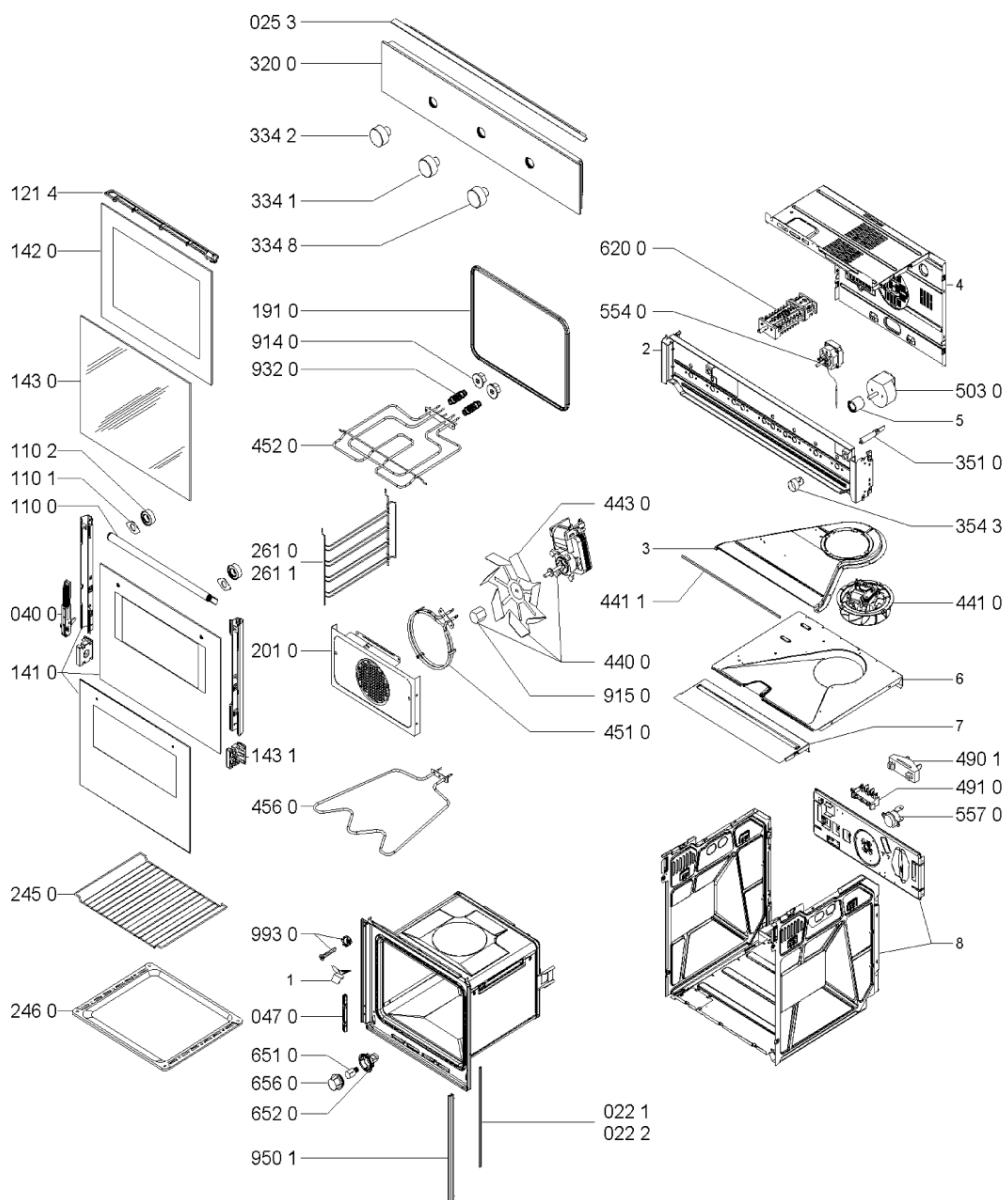

Whirlpool

Hotpoint

Bauknecht

i INDESIT

LA PRESENTE DOCUMENTAZIONE SI RIVOLGE SOLO A TECNICI QUALIFICATI CHE SONO A CONOSCENZA DELLE RISPETTIVE NORME DI SICUREZZA. SOGGETTA A MODIFICHE

WHR05638

Tavole

0000 003 64237

WHR05638

Lista

Ricambi

Rif.	Cod.Ricam	Dal S/N	Al S/N	Sostituto	Descrizione	Notizia	Codice
022 1	481246049392 (C00337495)			1 x 481246068569 (C00335205)	profilato lat. sx		
022 2	481246049391 (C00337479)			1 x 481246068568 (C00337489)	profilato lat. dx		
025 3	481246049499 (C00330284)				profilato superiore		
040 0	481241719275 (C00312735)			1 x 480121100258 (C00312235)	cerniera		
047 0	481241719137 (C00315492)				supporto cerniera		
110 0	481249858203 (C00339038)			1 x 481249868293 (C00345842)	maniglia porta forno		
110 1	481946248456 (C00333076)			1 x 481246668858 (C00313127)	gomma maniglia		
110 2	481240438747 (C00329018)				distanziale maniglia/porta		
121 4	481244269445 (C00342196)			1 x 481010728768 (C00326366)	deflectore		
141 0	481245058964 (C00337899)				vetro esterno porta + profili		
142 0	481245058943 (C00338920)			1 x 481245059576 (C00312228)	vetro interno		
143 0	481245058942 (C00331122)			1 x 481245059599 (C00312271)	copri vetro		
143 1	481240418455 (C00319015)			1 x 481240449841 (C00311828)	supporto		
191 0	481246688774 (C00312328)				guarnizione		
201 0	481244528031 (C00341574)			1 x 481244269504 (C00317281)	paratia interna forno		
245 0	481945819991 (C00333048)			1 x 481245819334 (C00312479)	griglia forno		