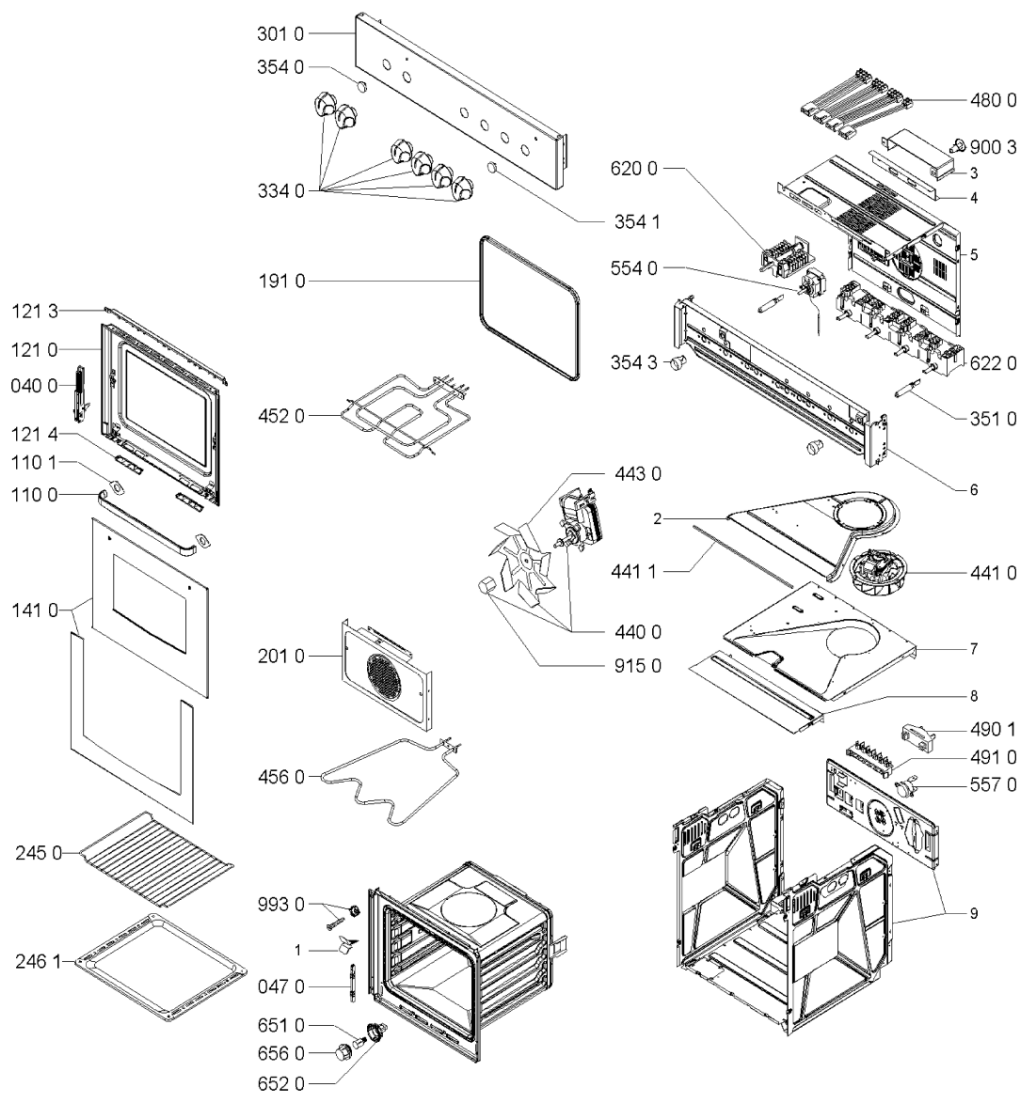

WHR54292

Tavole

0000 003 63130