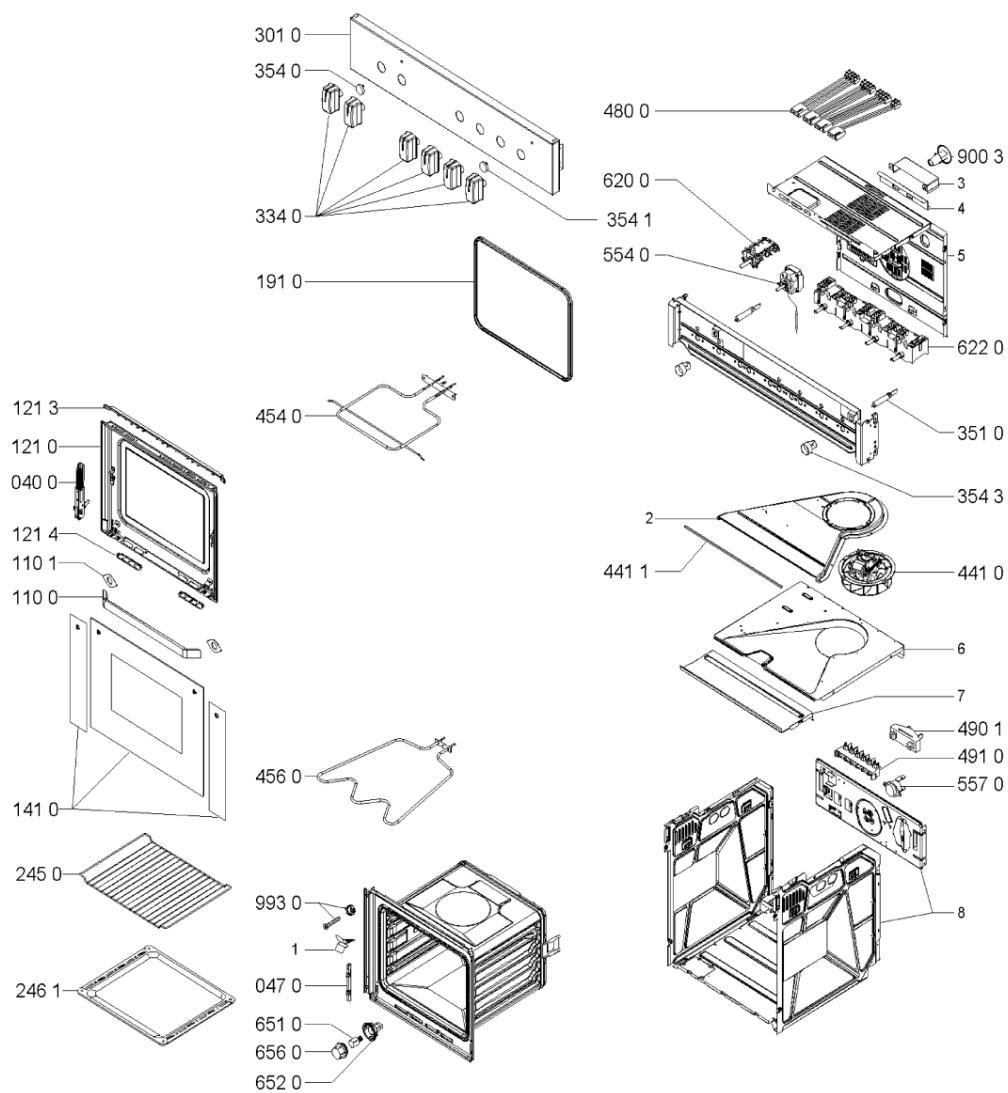

KitchenAid

Whirlpool

Hotpoint

Bauknecht

i INDESIT

LA PRESENTE DOCUMENTAZIONE SI RIVOLGE SOLO A TECNICI QUALIFICATI CHE SONO A CONOSCENZA DELLE RISPETTIVE NORME DI SICUREZZA. SOGGETTA A MODIFICHE

WHR65360

Tavole

354 3	481240438607 (C00340181)	1 x 480131000099 (C00312890)	guida spia
441 0	481236118393 (C00320423)	1 x 480121103444 (C00311028)	ventilatore
441 1	481946818387 (C00333162)	1 x C00522524 (488000522524)	guarnizione convogliatore
454 0	481225998423 (C00553340)		resistenza
456 0	481225998421 (C00316553)		resistenza inferiore 1150w 230v
480 0	481231028167 (C00493065)		adattatore
490 1	481229068255 (C00327588)	1 x 480121104772 (C00322504)	fissacavo
491 0	481229068271 (C00493035)		morsettiera
554 0	481228208626 (C00384898)		termostato
557 0	481228228271 (C00317687)	1 x 481228228315 (C00311539)	termolimitatore
620 0	481227328161 (C00319869)		selettore forno 5 pos.
622 0	481227018037 (C00312294)		switchblock 4 regolatori di energia 7 po
651 0	481913488153 (C00311519)	1 x 484000008842 (C00385585)	lampada forno 25w 230v
652 0	481925518237 (C00311285)		portalampada posteriore
656 0	481945069844 (C00315126)	1 x 481245028007 (C00311267)	gemma x lampada lampad
900 3	481246248412 (C00496719)		cappuccio
993 0	481231048185 (C00341625)		kit montaggio
999	C00682999		schizzo quotato whp
999	C00682998		schema cablaggio whp