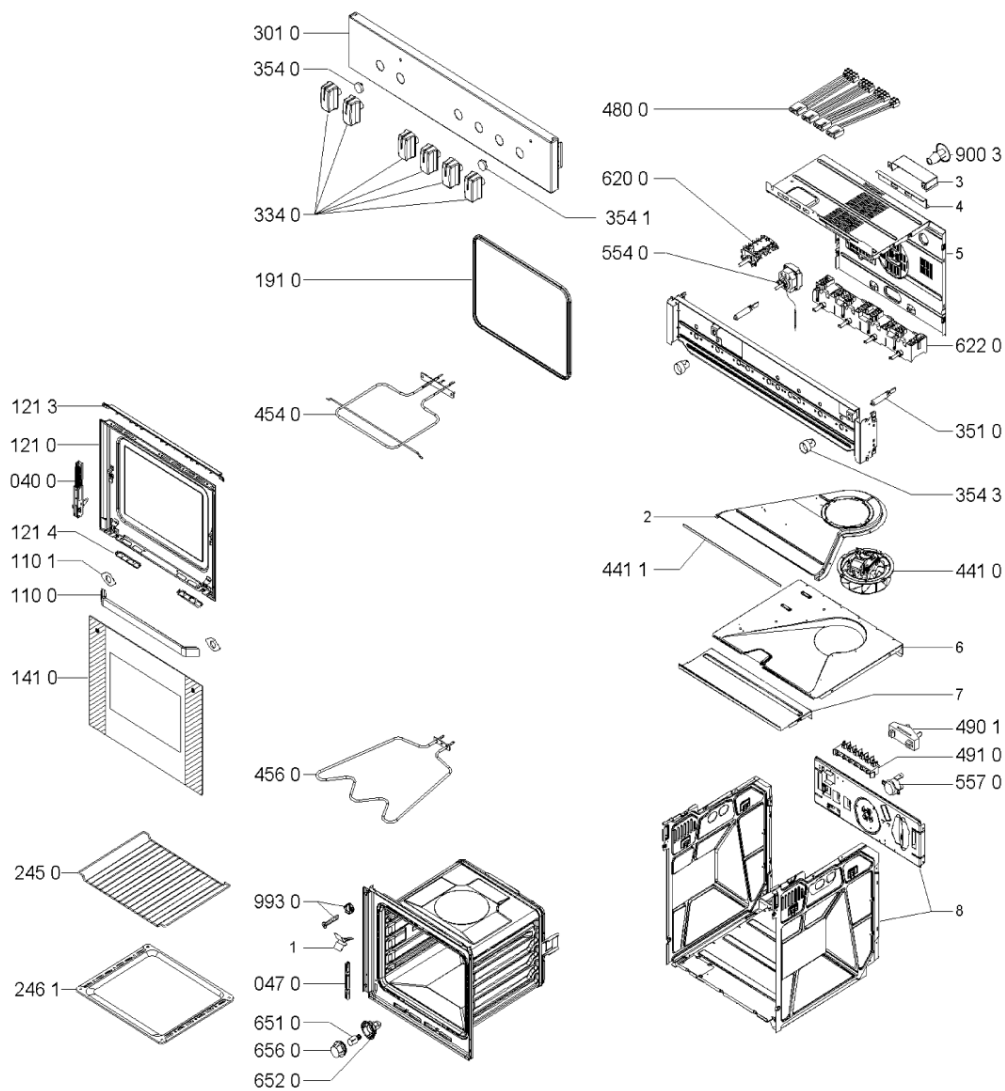

**KitchenAid**

Whirlpool

Hotpoint

**Bauknecht**

**i** **INDESIT**

WHR76054

Tavole

0000 003 63137

354 3	481240438607 (C00340181)	1 x 480131000099 (C00312890)	guida spia
441 0	481236118393 (C00320423)	1 x 480121103444 (C00311028)	ventilatore
441 1	481946818387 (C00333162)	1 x C00522524 (488000522524)	guarnizione convogliatore
454 0	481225998423 (C00553340)		resistenza
456 0	481225998421 (C00316553)		resistenza inferiore 1150w 230v
480 0	481231028167 (C00493065)		adattatore
490 1	481229068255 (C00327588)	1 x 480121104772 (C00322504)	fissacavo
491 0	481229068271 (C00493035)		morsettiera
554 0	481228208626 (C00384898)		termostato
557 0	481228228271 (C00317687)	1 x 481228228315 (C00311539)	termolimitatore
620 0	481227328161 (C00319869)		selettore forno 5 pos.
622 0	481227018037 (C00312294)		switchblock 4 regolatori di energia 7 po
651 0	481913488153 (C00311519)	1 x 484000008842 (C00385585)	lampada forno 25w 230v
652 0	481925518237 (C00311285)		portalampada posteriore
656 0	481945069844 (C00315126)	1 x 481245028007 (C00311267)	gemma x lampada lampad
900 3	481246248412 (C00496719)		cappuccio
993 0	481231048185 (C00341625)		kit montaggio
999	C00701748		schema cablaggio whp
999	C00701747		caratt. tecniche whp