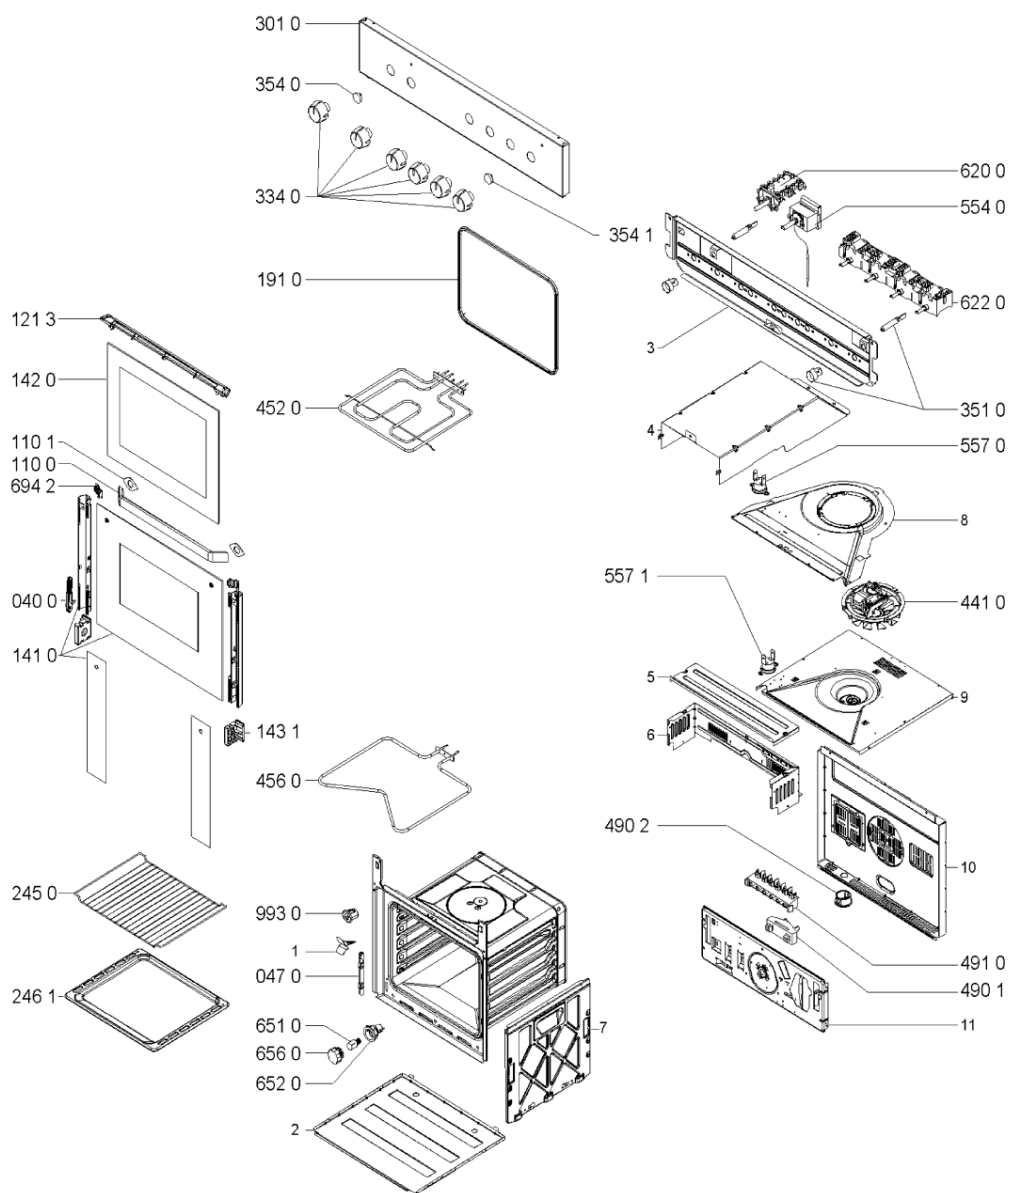

KitchenAid

Whirlpool

Hotpoint

Bauknecht

i INDESIT

WHR70589

Tavole

0000 006 00131

WHR70589

Lista

Ricambi

Rif.	Cod.Ricam	Dal S/N	Al S/N	Sostituto	Descrizione	Notizia	Codice
040 0	481241719339 (C00312986)			1 x 480121100259 (C00311105)	cerniera		
047 0	481241719137 (C00315492)				supporto cerniera		
110 0	481249818245 (C00490180)				maniglia porta forno		
110 1	481246668858 (C00313127)				gommino maniglia		
121 3	481246058418 (C00311017)			1 x 481010728768 (C00326366)	deflettore		
141 0	481245059545 (C00377737)				vetro forno		
142 0	481245059567 (C00317309)			1 x 481245059576 (C00312228)	vetro interno porta forno		
143 1	481240418455 (C00319015)			1 x 481240449841 (C00311828)	supporto		
191 0	481246688874 (C00311110)			1 x C00738192 (488000738192)	guarniz.porta		
245 0	481245819334 (C00312479)				griglia forno		
246 1	481241838127 (C00344533)				piastra dolci		
301 0	481245249648 (C00462128)				mascherina		
334 0	481241278899 (C00329443)				manopola		
351 0	481231028093 (C00327370)			1 x 480131000099 (C00312890)	lampada spia		
354 0	481946279749 (C00314833)				gemma lampada spia rossa		
354 1	481946279748 (C00341772)				gemma spia gialla		